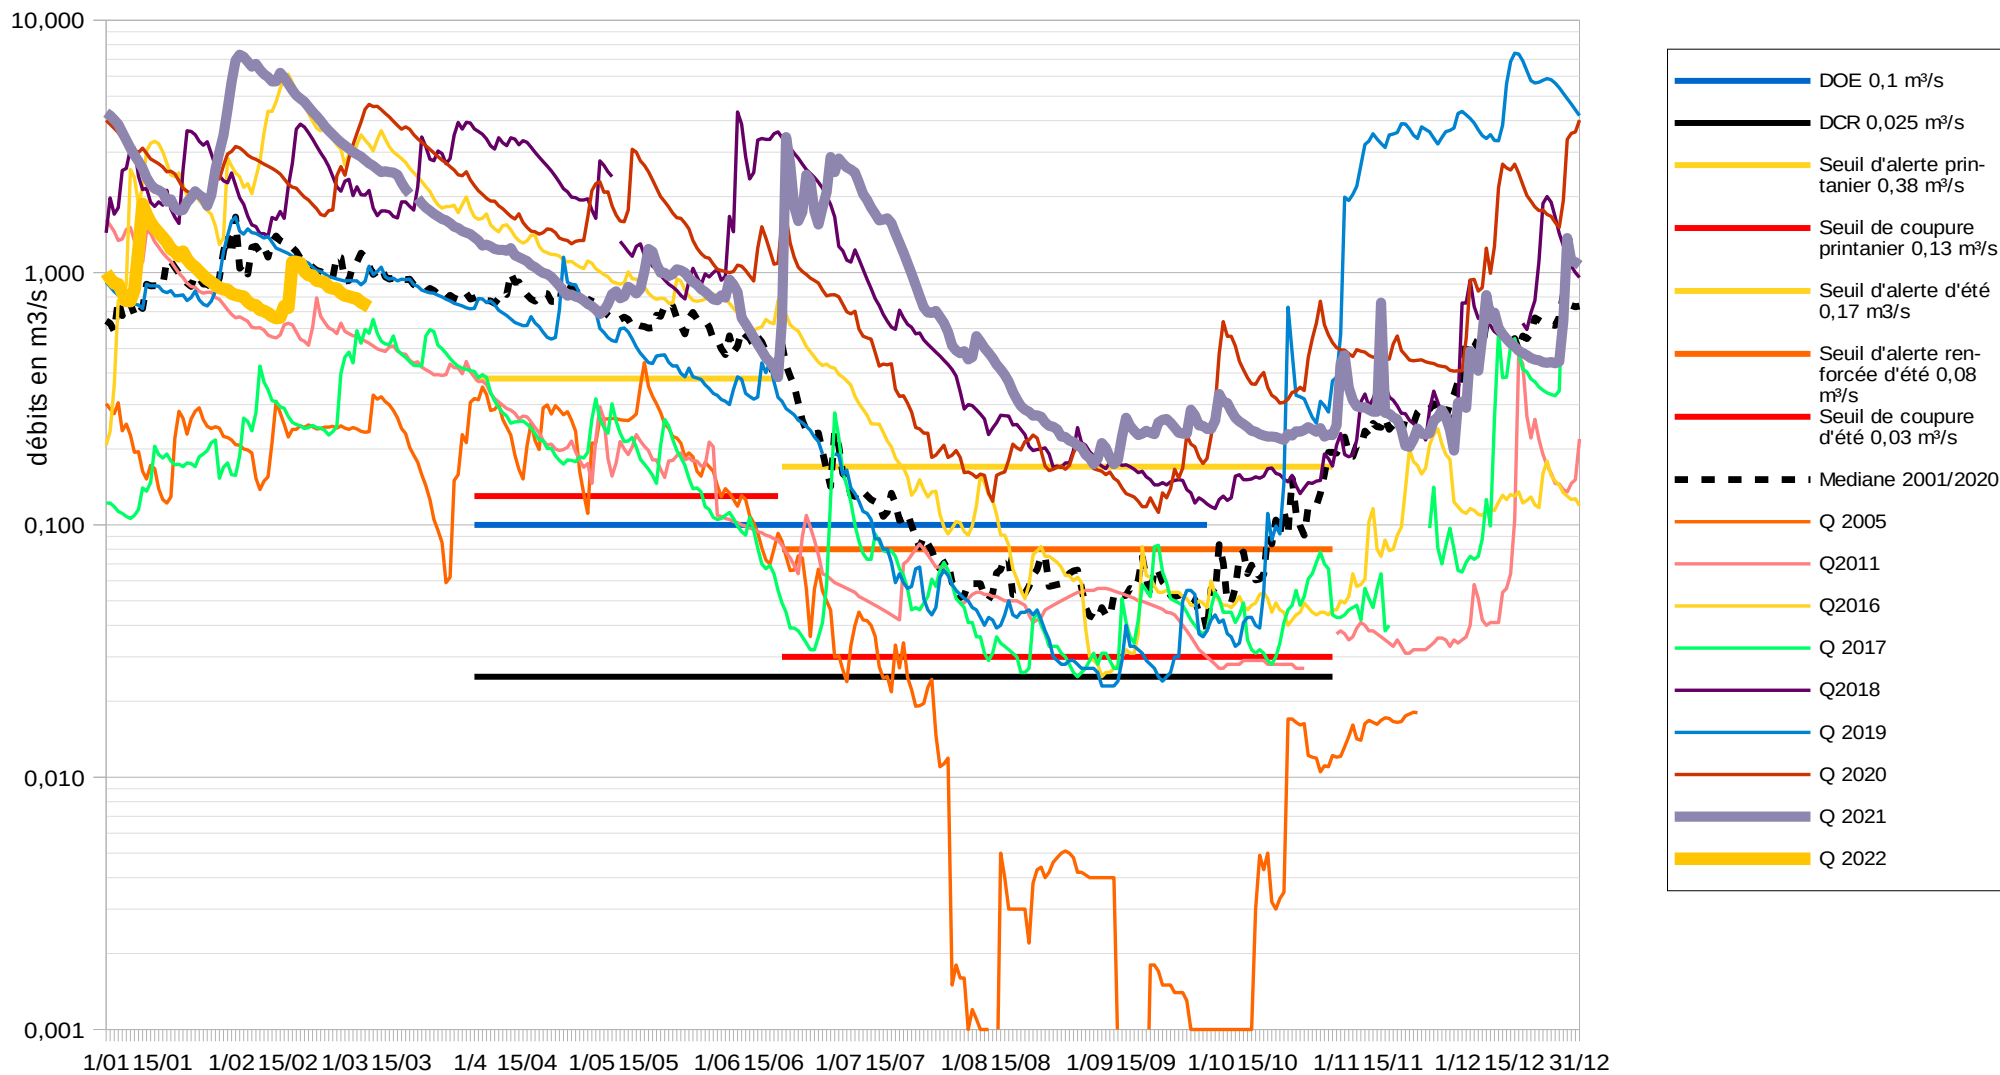

Bassin de la SEUDRE

Station débitmétrique Saint André de Lidon Suivi hivernal