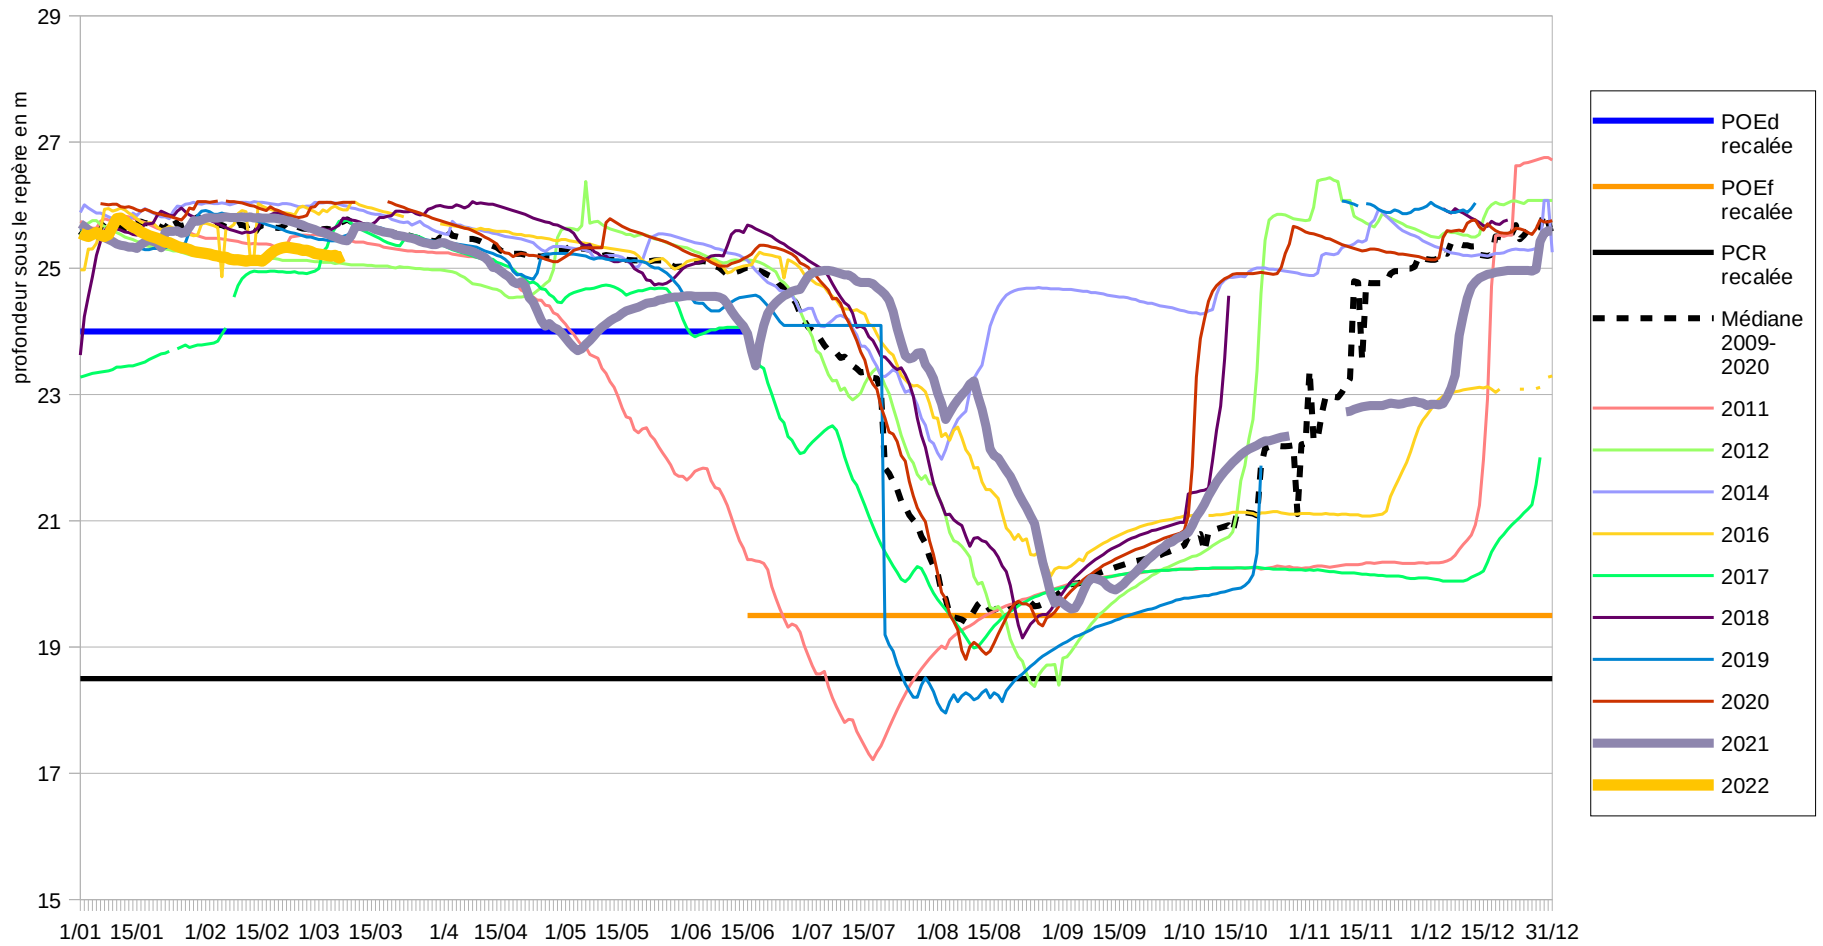

Bassin du CURE

Piézomètre de Saint-Georges du Bois

Suivi hivernal