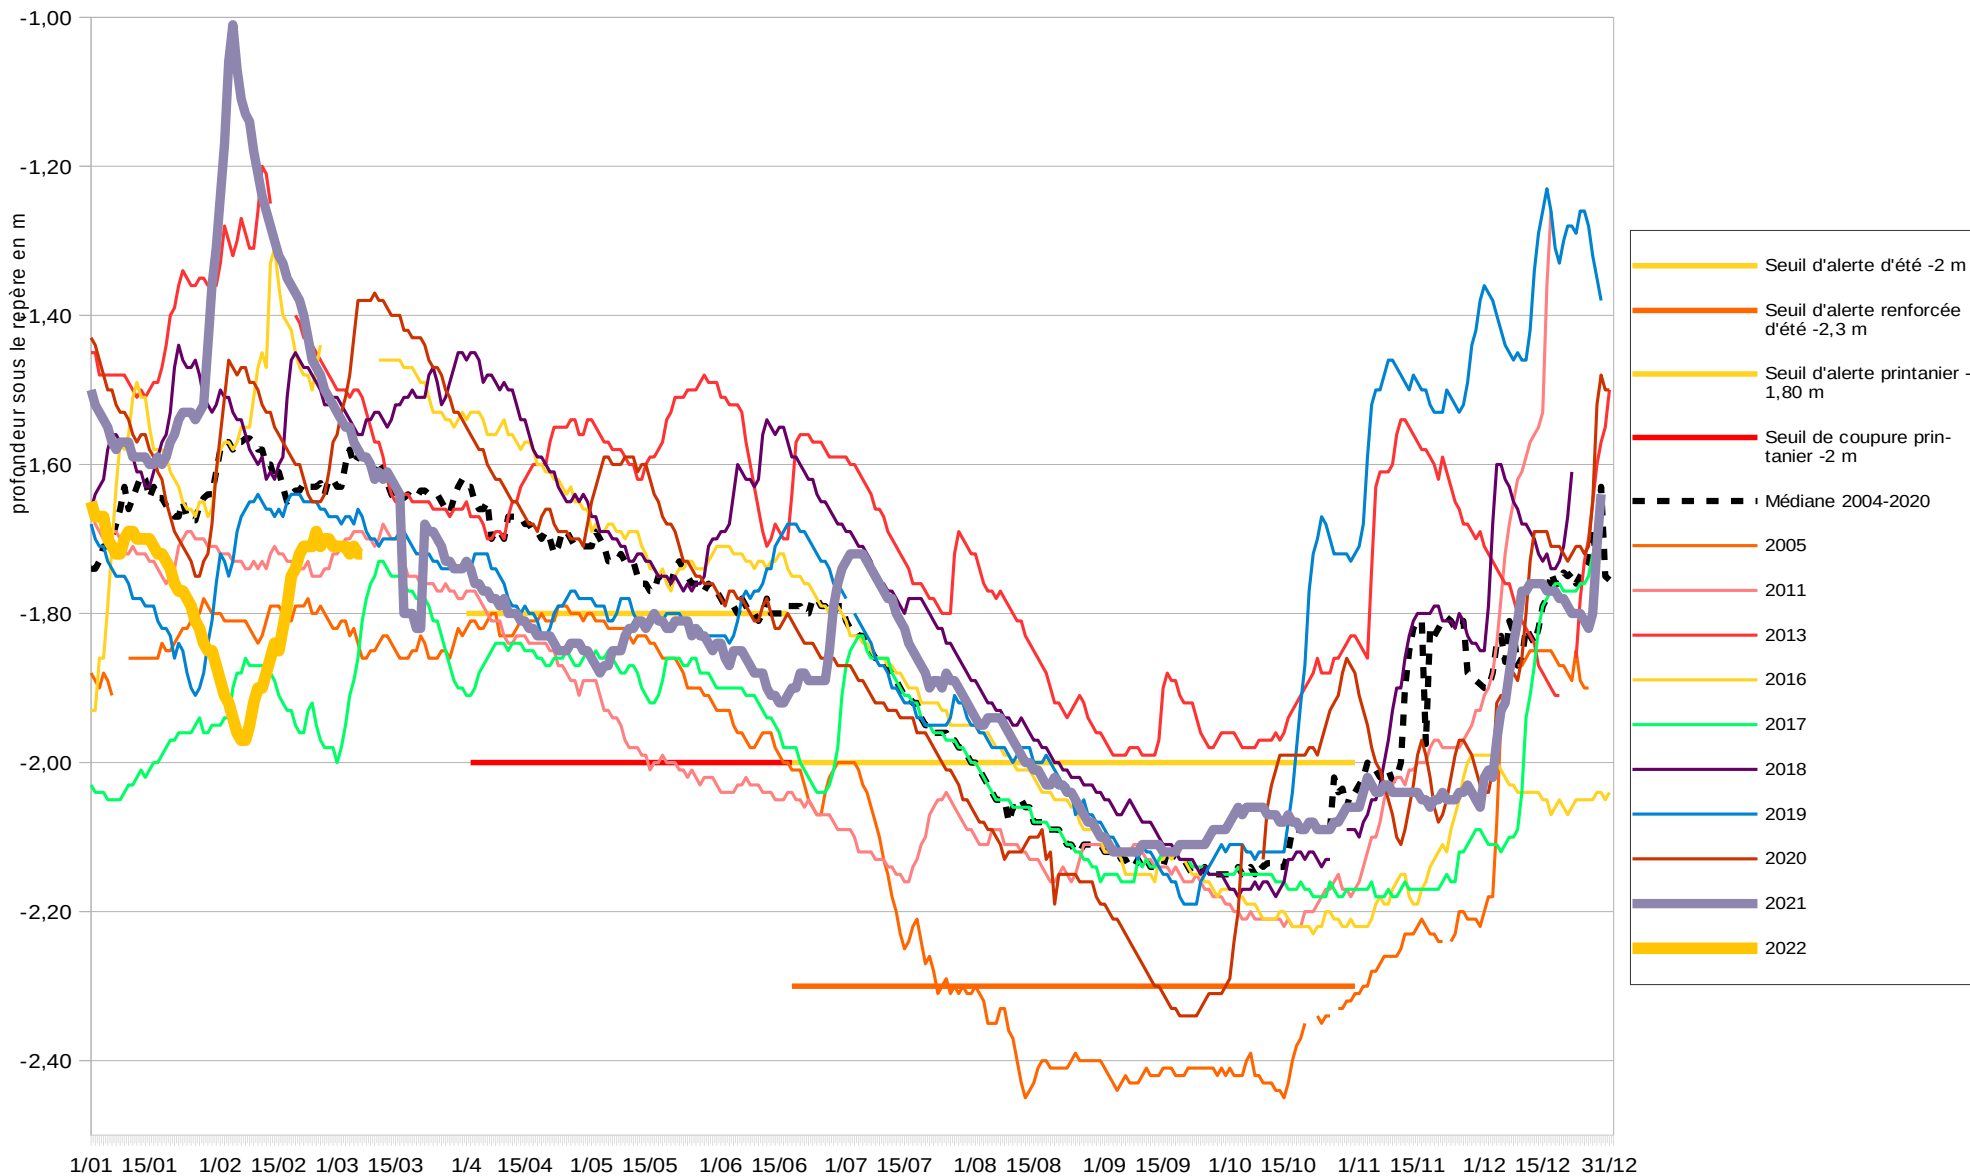

Bassin de l'AUME COUTURE

Piézomètre d'AIGRES
suiv hivernal