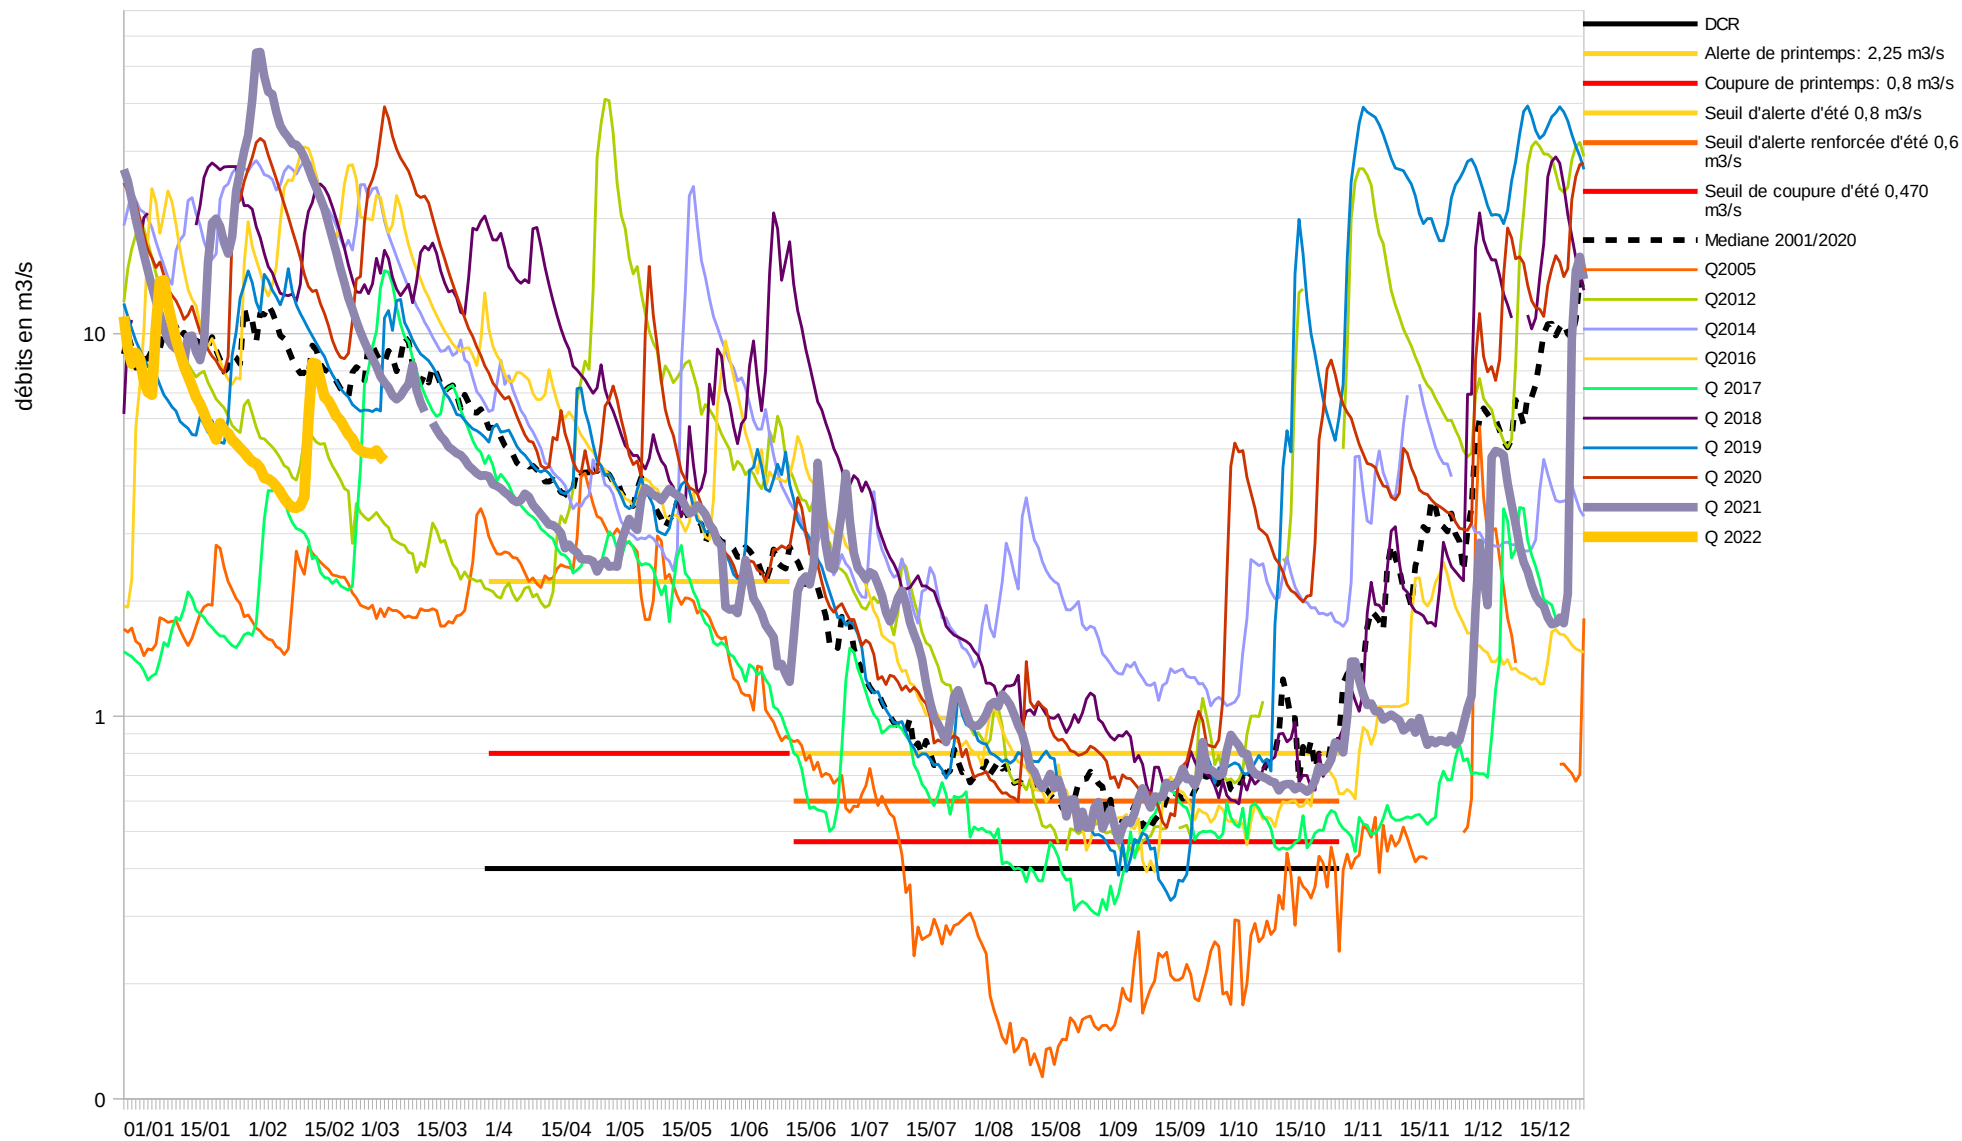

### Bassin de la BOUTONNE

Station débitmétrique du Moulin de Châtres  
Suivi hivernal

## Bassin BOUTONNE

## Bassin de la CHARENTE

Station débitmétrique de Beillant  
Suivi hivernal

**Bassin de la DRONNE**  
Station débitmétrique de Bonnes  
Graphes annuels