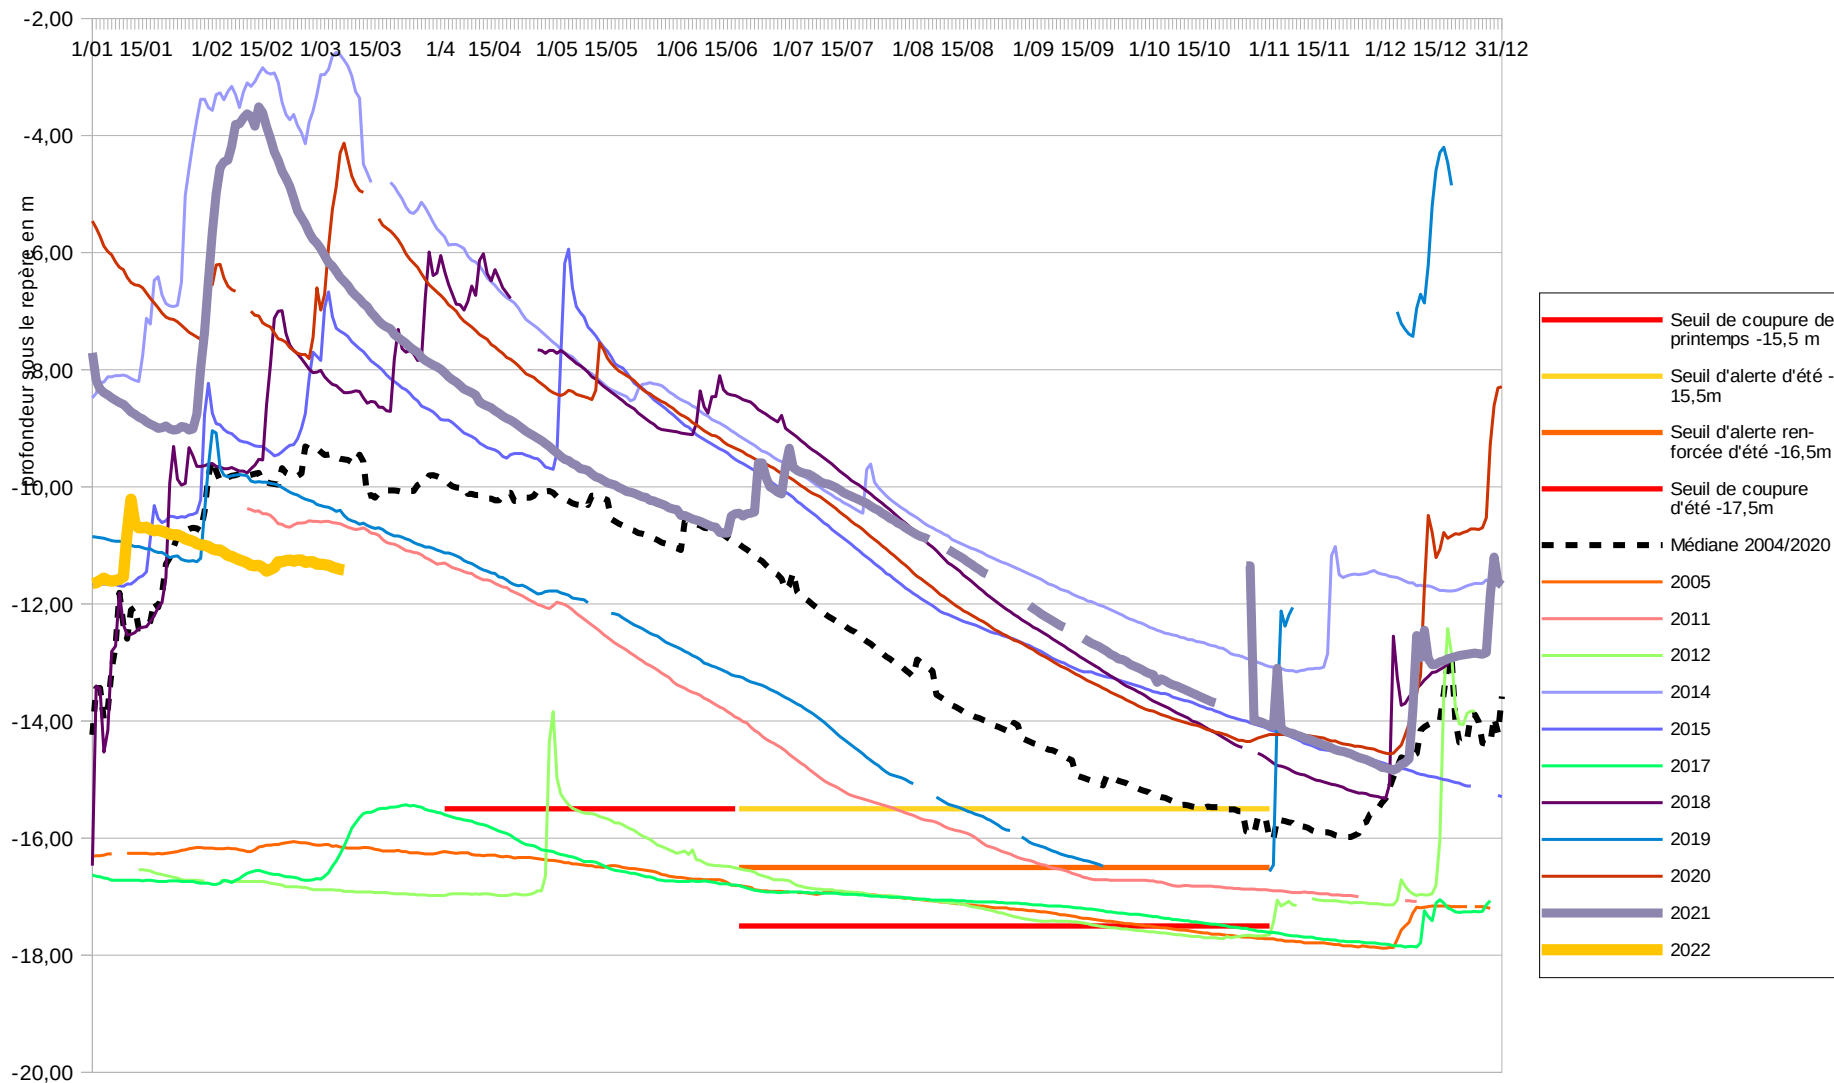

Bassin FLEUVES COTIERS DE GIRONDE

Piézomètre de Mortagne Suivi hivernal