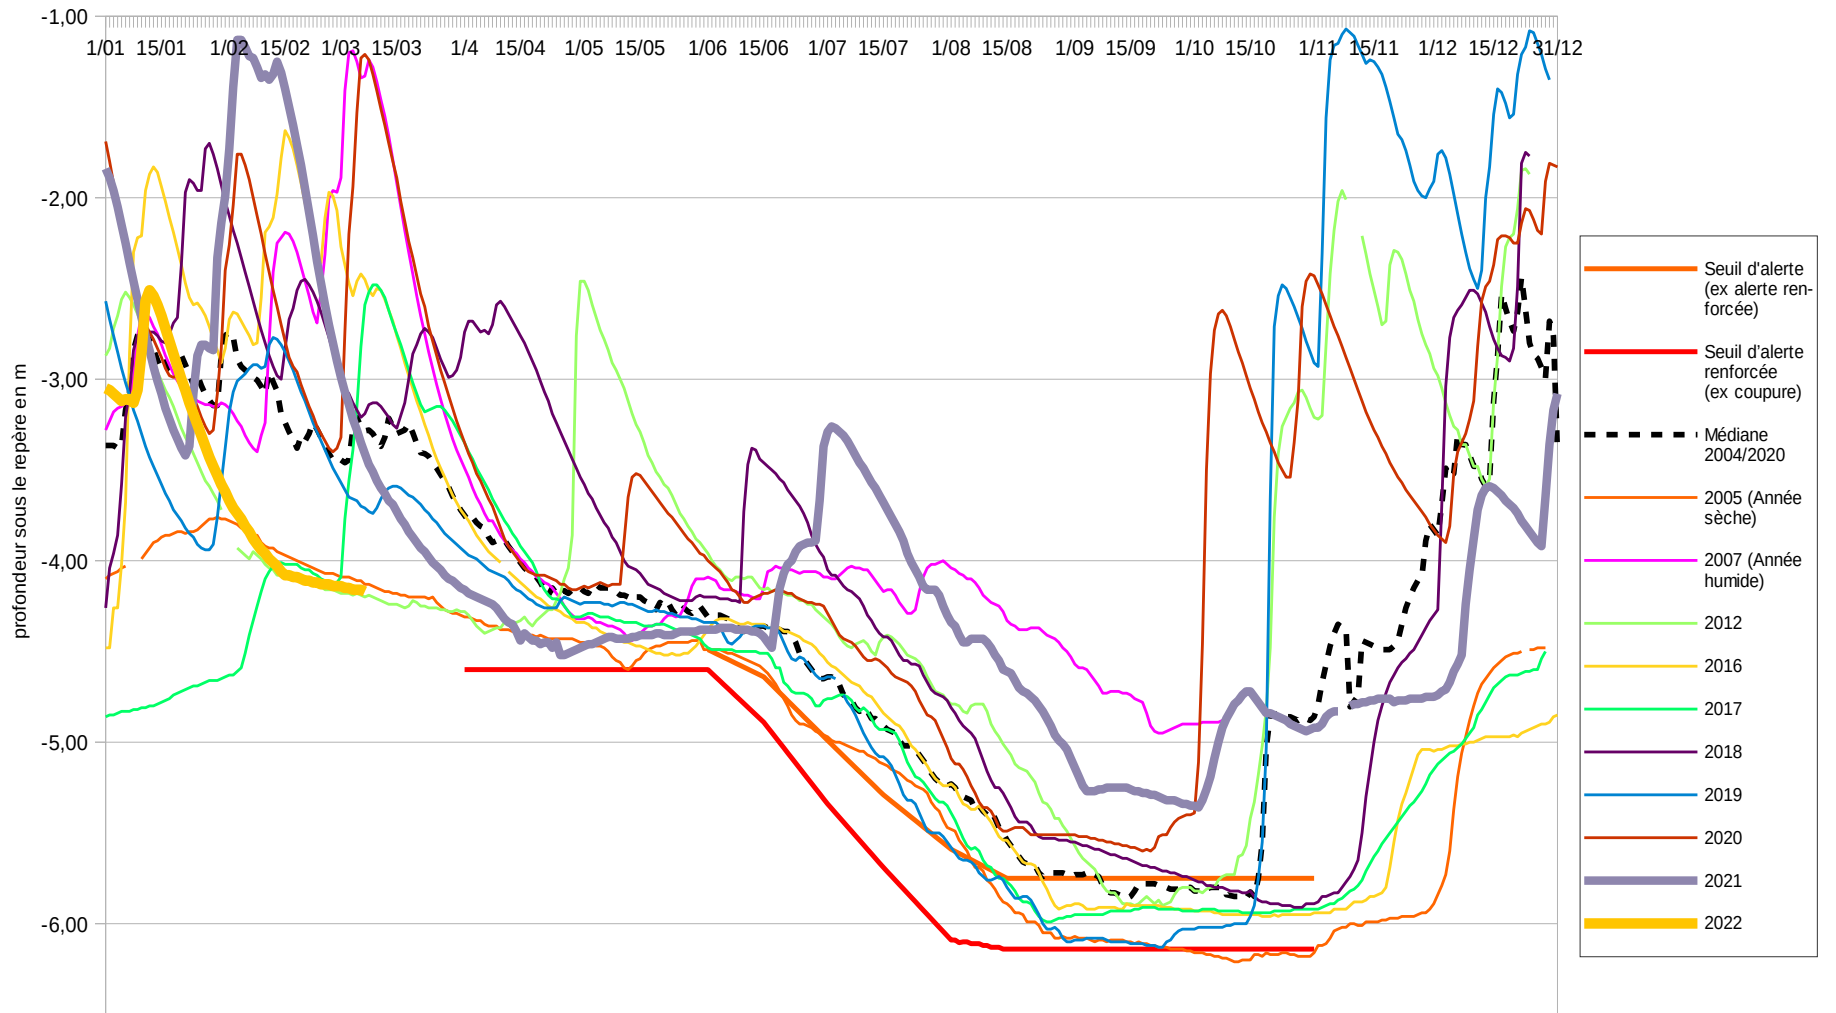

Bassin du MIGNON

Piézomètre de saint-Hilaire la Palud Suivi hivernal