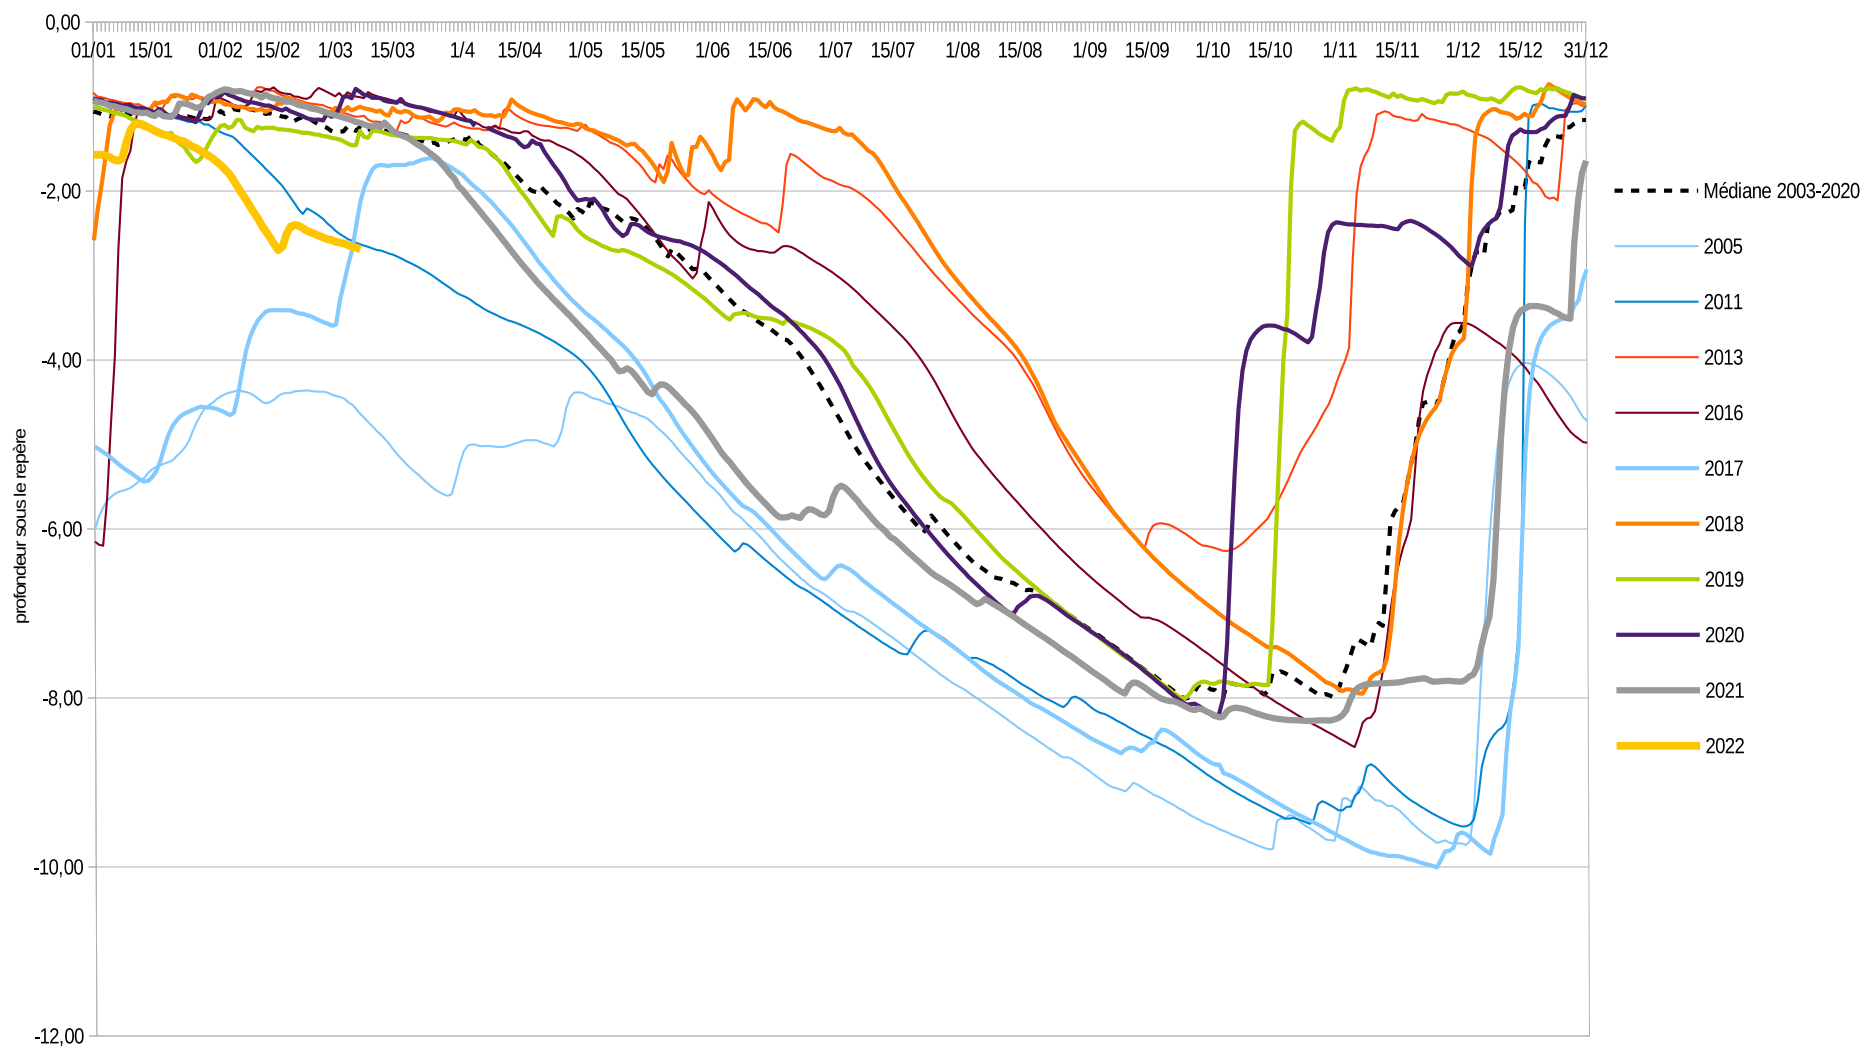

Bassin BOUTONNE

Piézomètre d'Ensigné Suivi hivernal