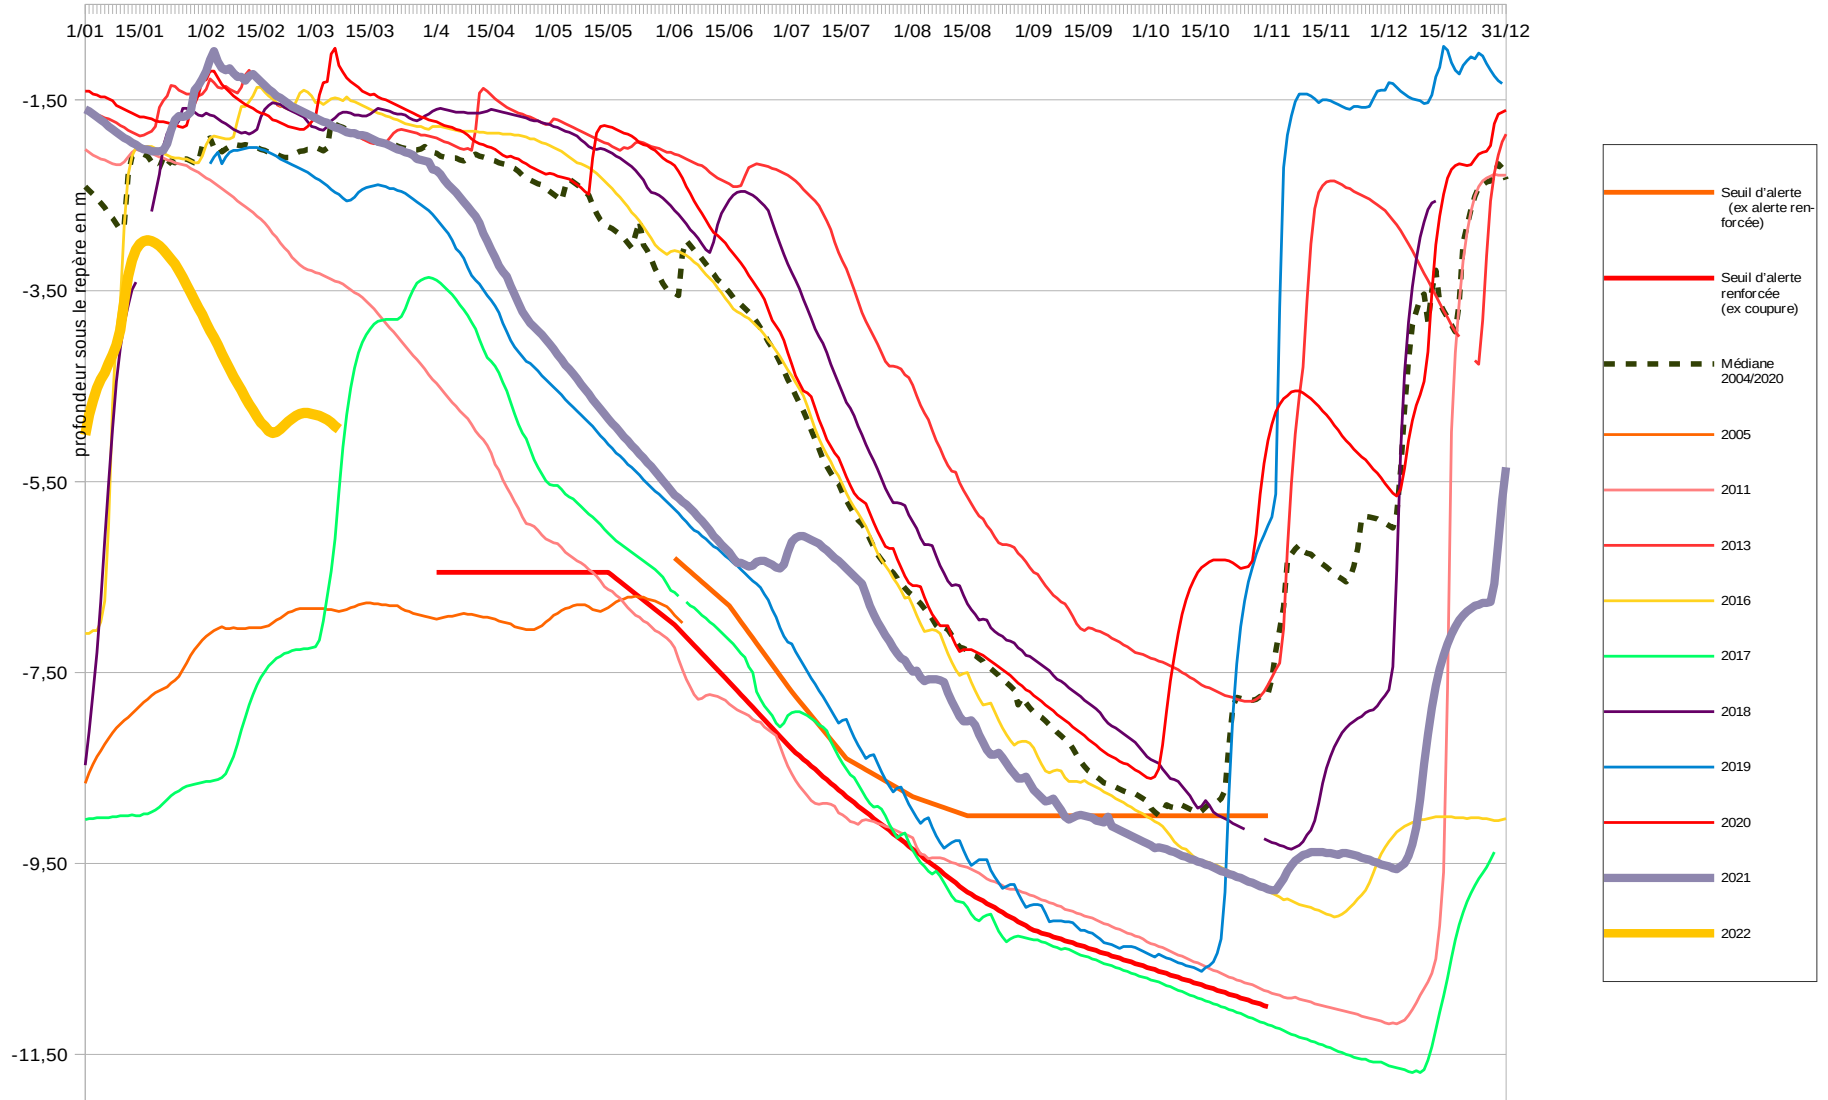

#### Suivi hivernal

## Bassin du MIGNON

Piézomètre du Bourdet  
Suivi hivernal

Attention : les données n'ont pas de valeur réglementaire, il convient de se référer aux arrêtés préfectoraux de restriction.

08/03/2022

### Bassin du MIGNON Piézomètre de Prisse Suivi hivernal

## Bassin du MIGNON