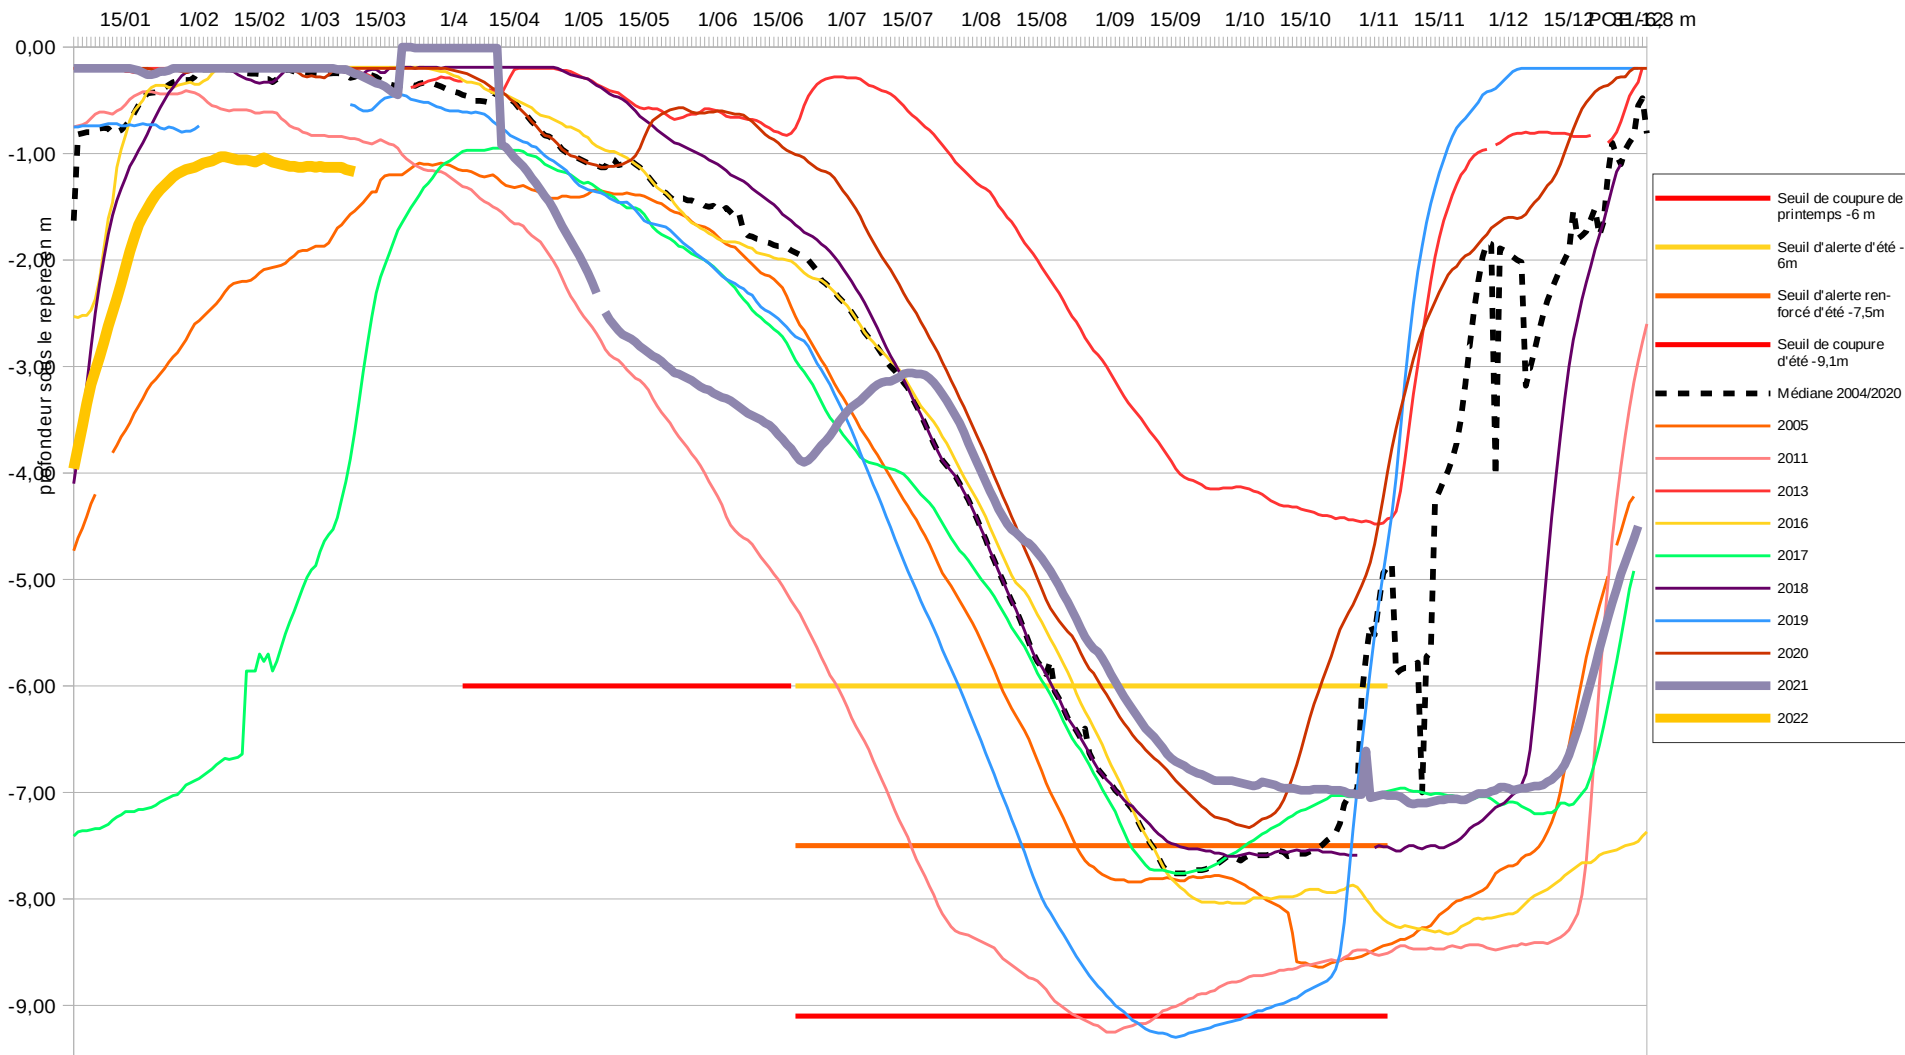

#### Graphes annuels

### Bassin de l'ANTENNE ROUZILLE

Piézomètre de Ballans  
Suivi hivernal

Attention : les données n'ont pas de valeur réglementaire, il convient de se référer aux arrêtés préfectoraux de restriction.

08/03/2022

### Bassin de GERES-DEVISE

Piézomètre de Breuil La Réorte  
Suivi hivernal