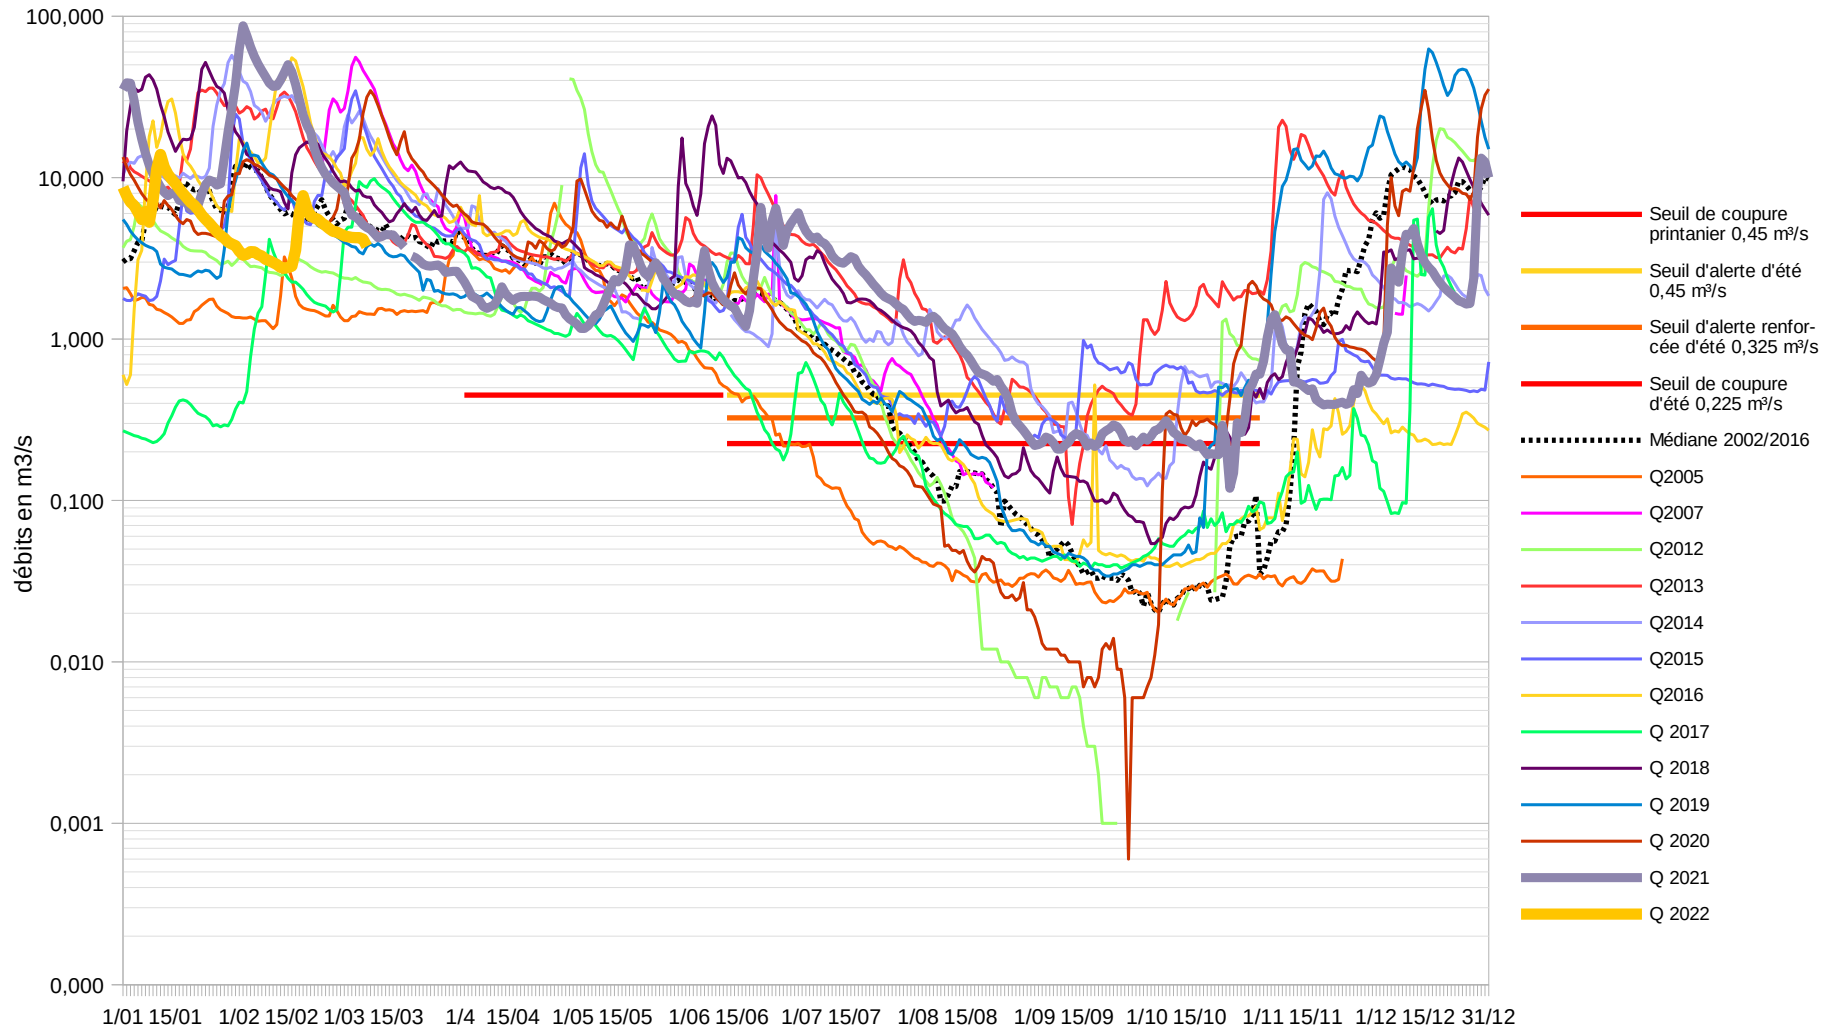

### Piézomètre d'Ensigné Suivi hivernal

## Bassin de la CHARENTE

Station débitmétrique de Beillant  
Suivi hivernal

**Bassin de la DRONNE**  
Station débitmétrique de Bonnes  
Graphes annuels

### Bassin du NE

#### Station débitmétrique des Perceptiers Graphes annuels