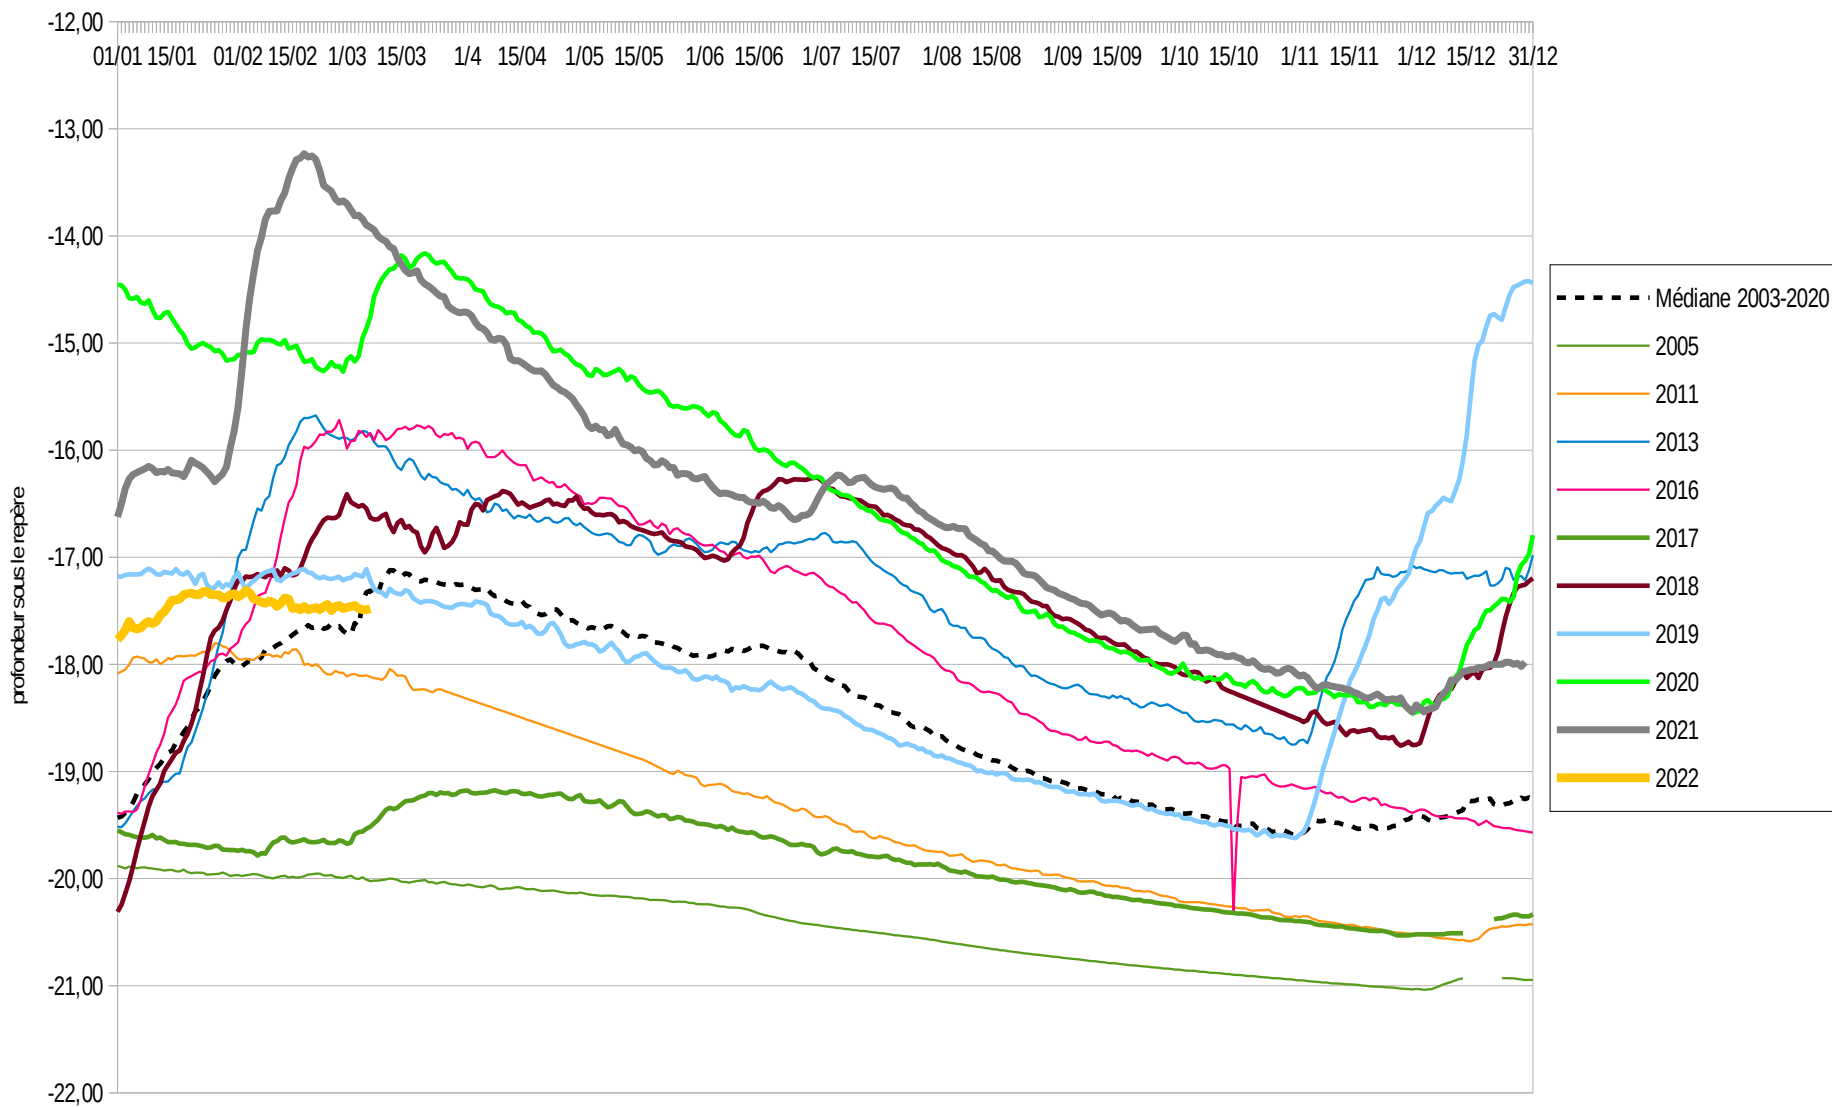

Bassin SEUDRE

Piézomètre de Bois suivi hivernal