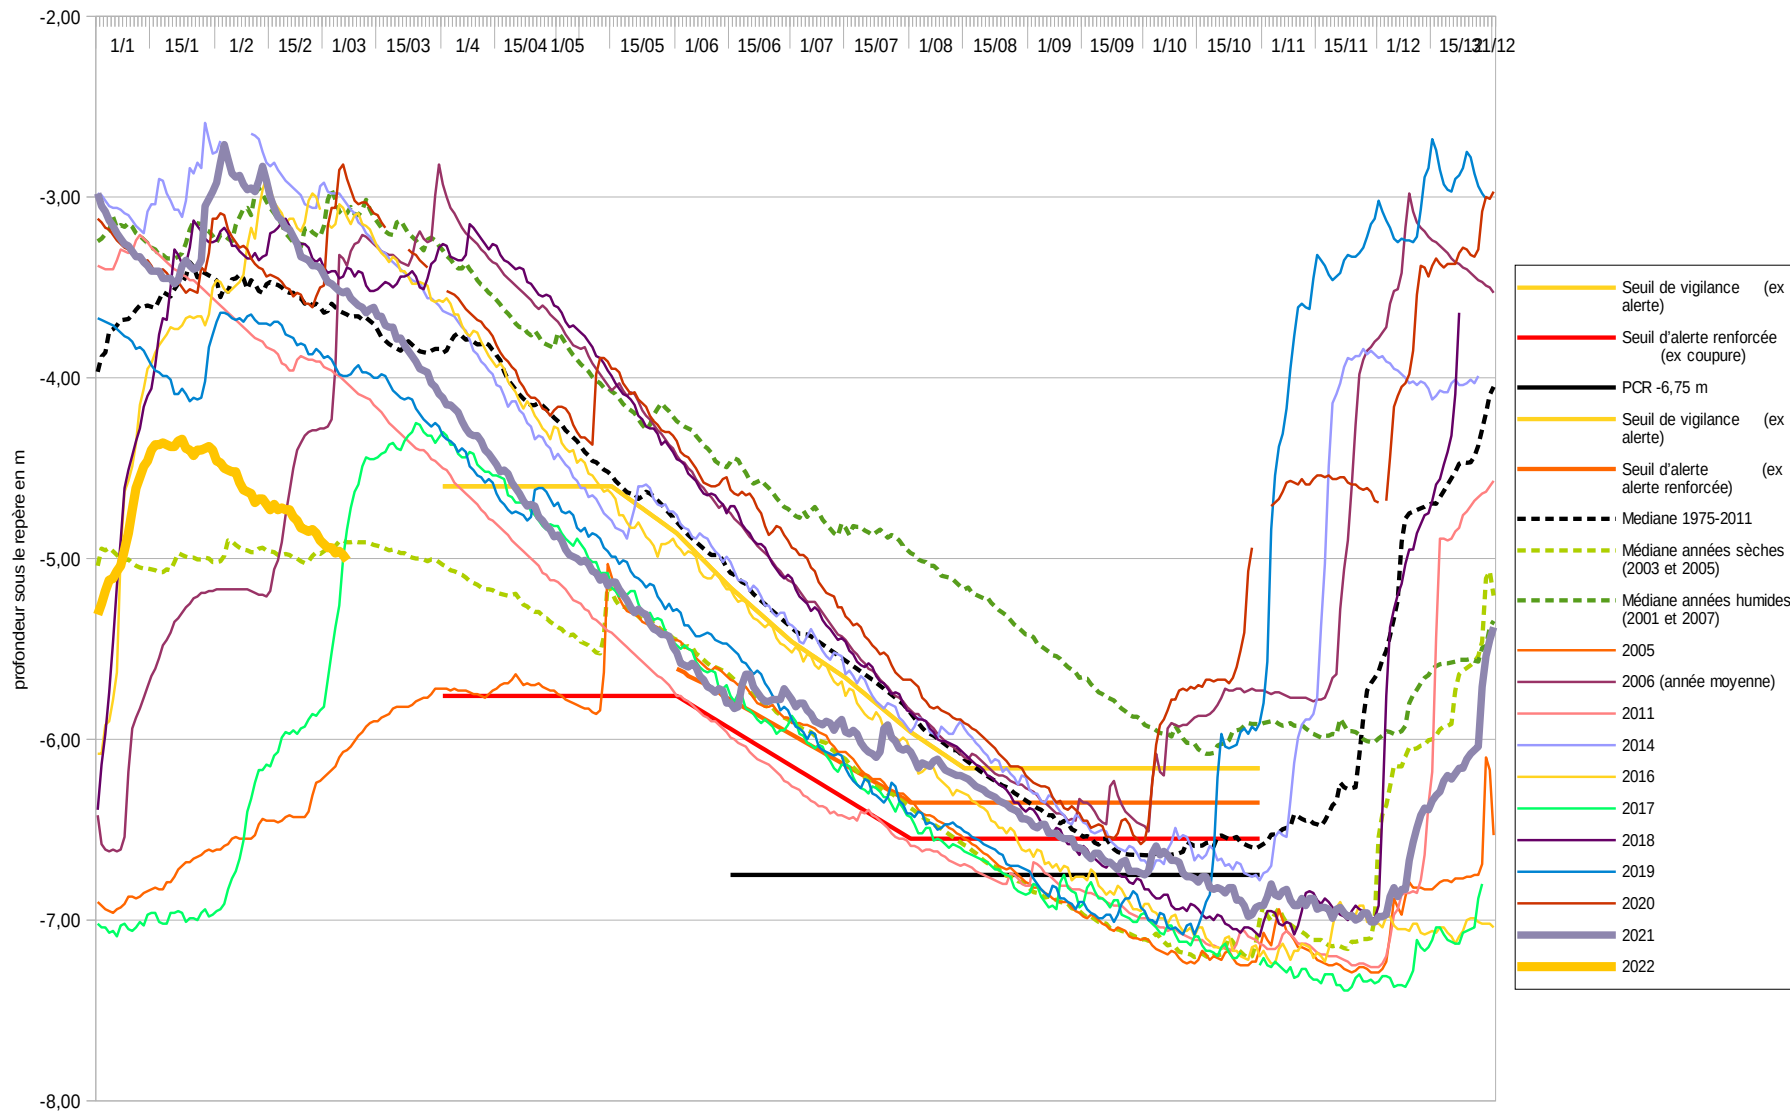

## Bassin FLEUVES COTIERS DE GIRONDE

### Piézomètre de Mortagne Suivi hivernal

## Bassin de l'AUME COUTURE

Piézomètre d'AIGRES  
suiv hivernal

### Bassin CURE SEVRES NIORTAISE

Piézomètre de Forges  
Suivi hivernal