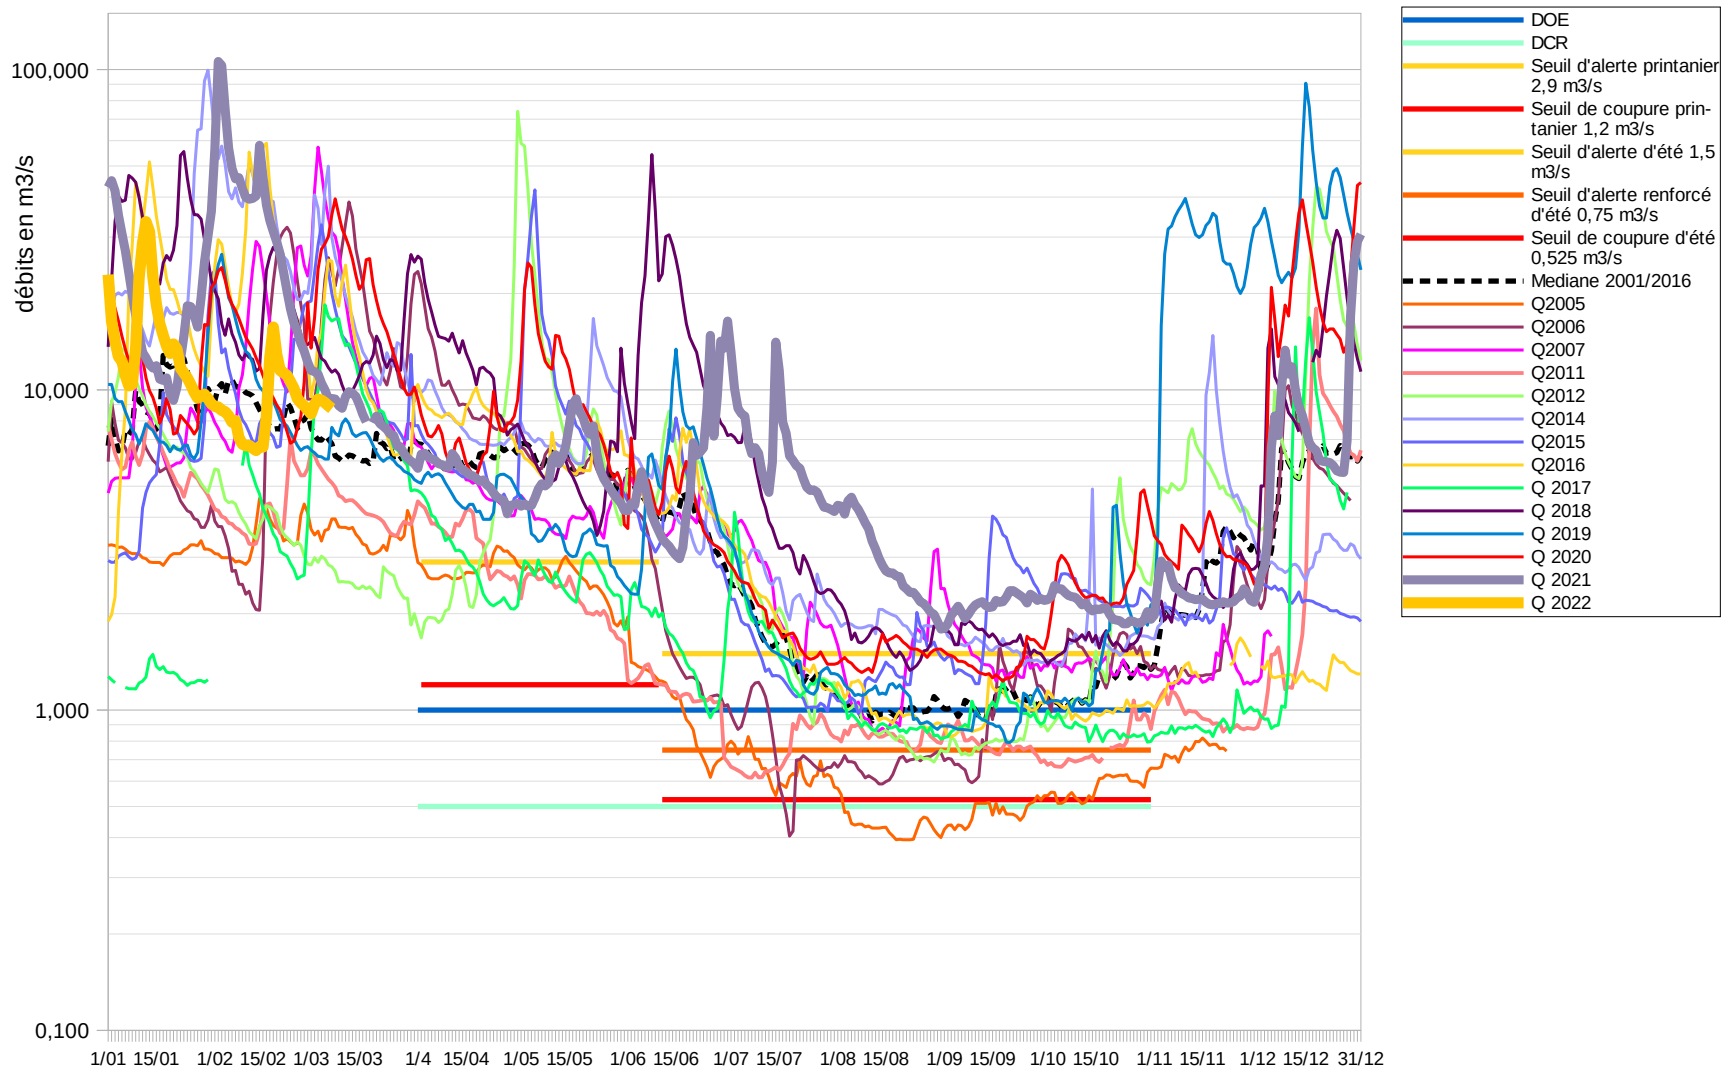

Bassin de la SEUGNE

Station débitmétrique de la Lijardière

Graphes annuels