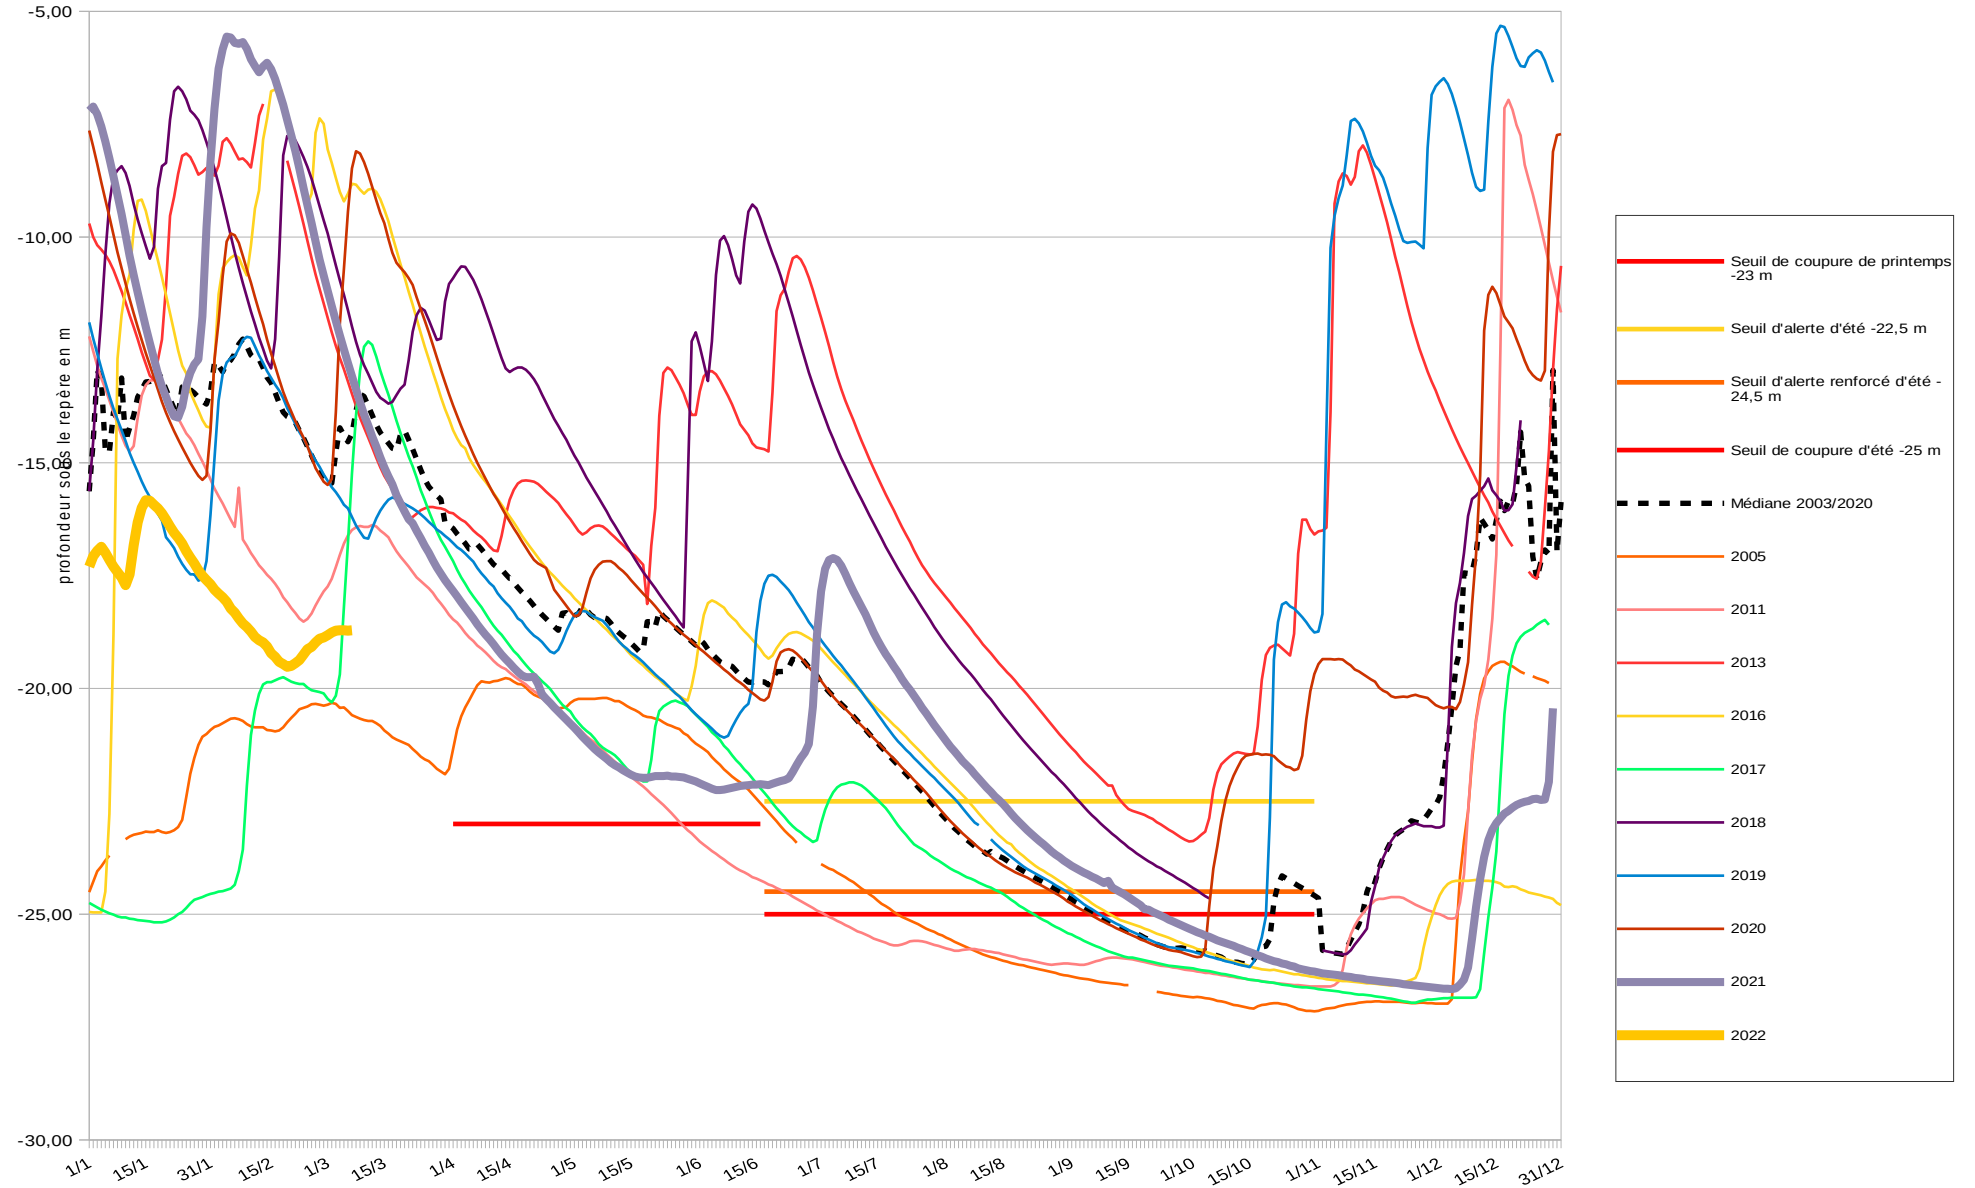

Attention : les données n'ont pas de valeur réglementaire, il convient de se référer aux arrêtés préfectoraux de restriction.

08/03/2022

Bassin de l'ANTENNE ROUZILLE

Piézomètre de Ballans
Suivi hivernal