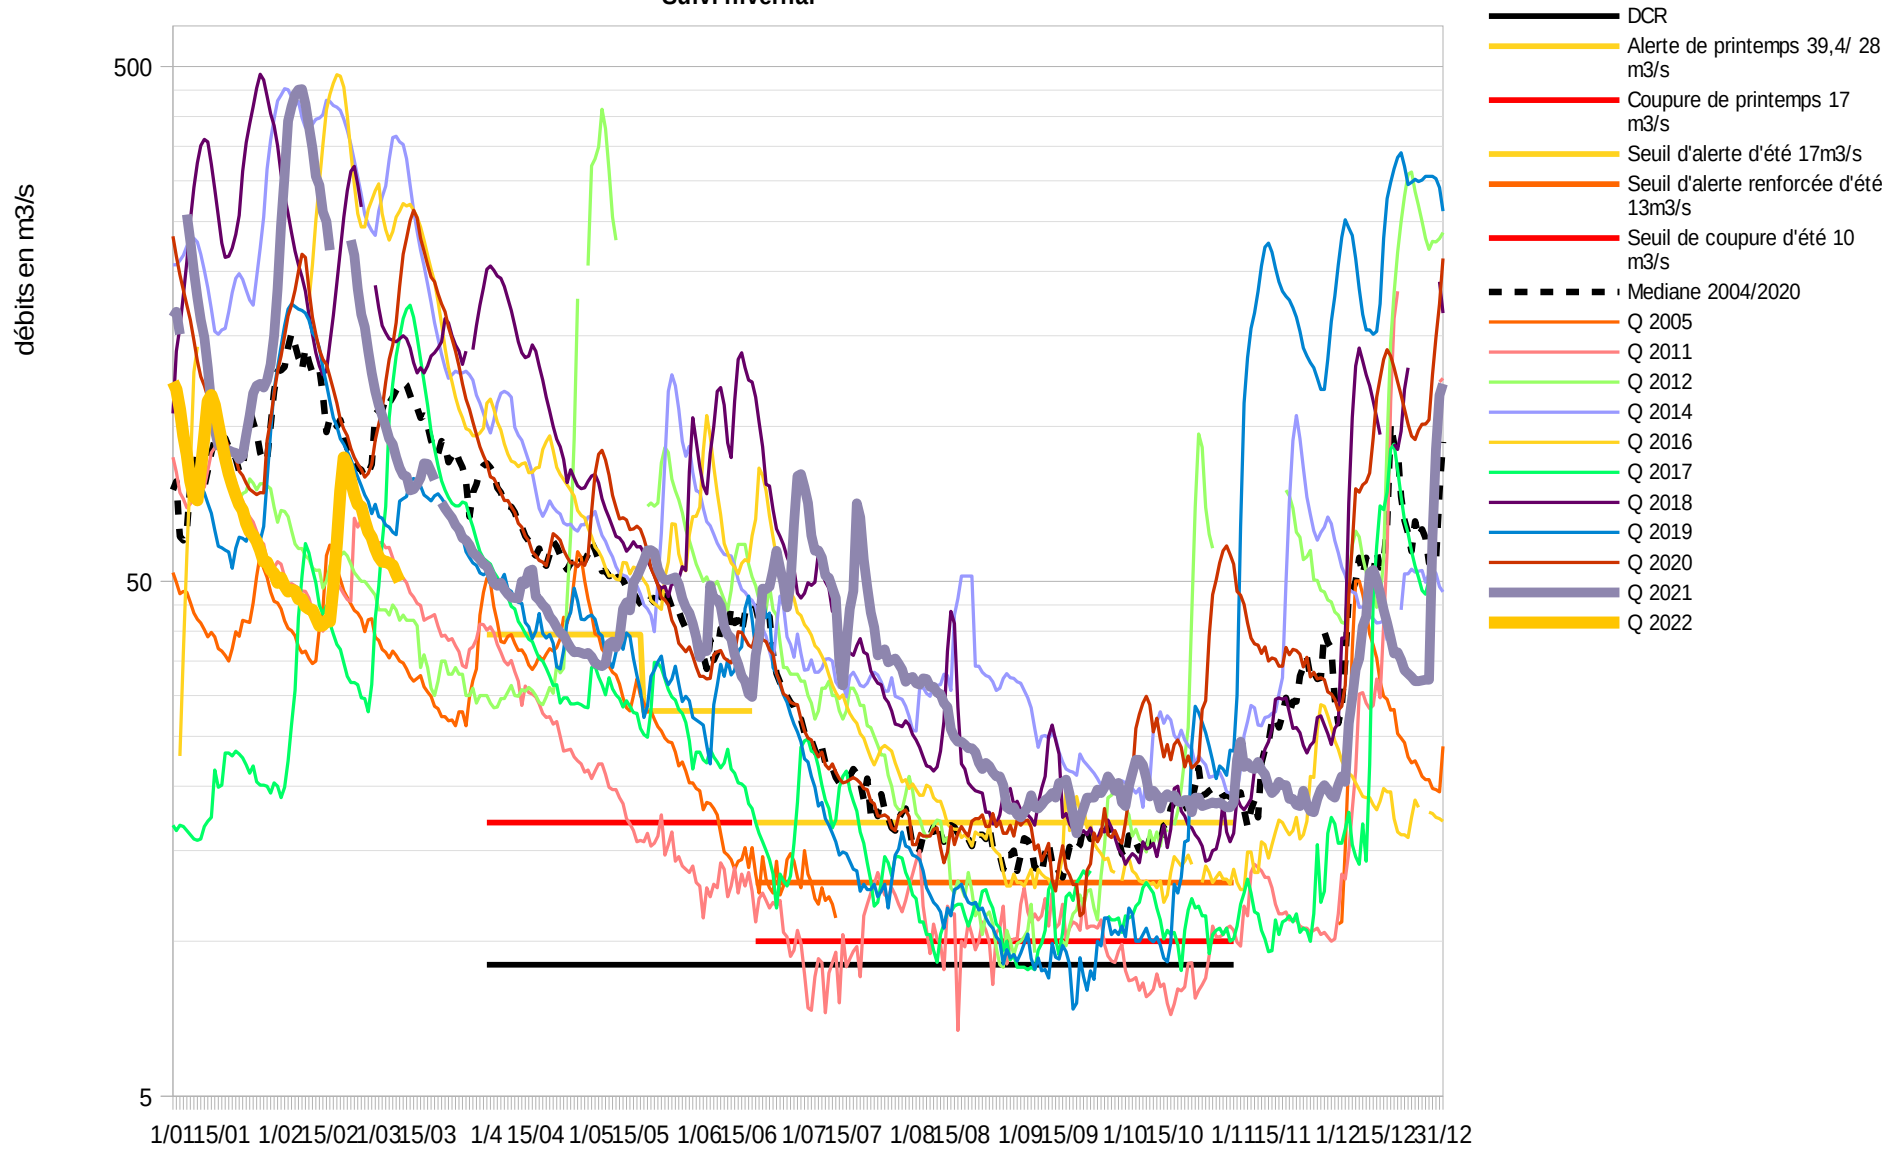

Bassin de la CHARENTE

Station débitmétrique de Beillant
Suivi hivernal