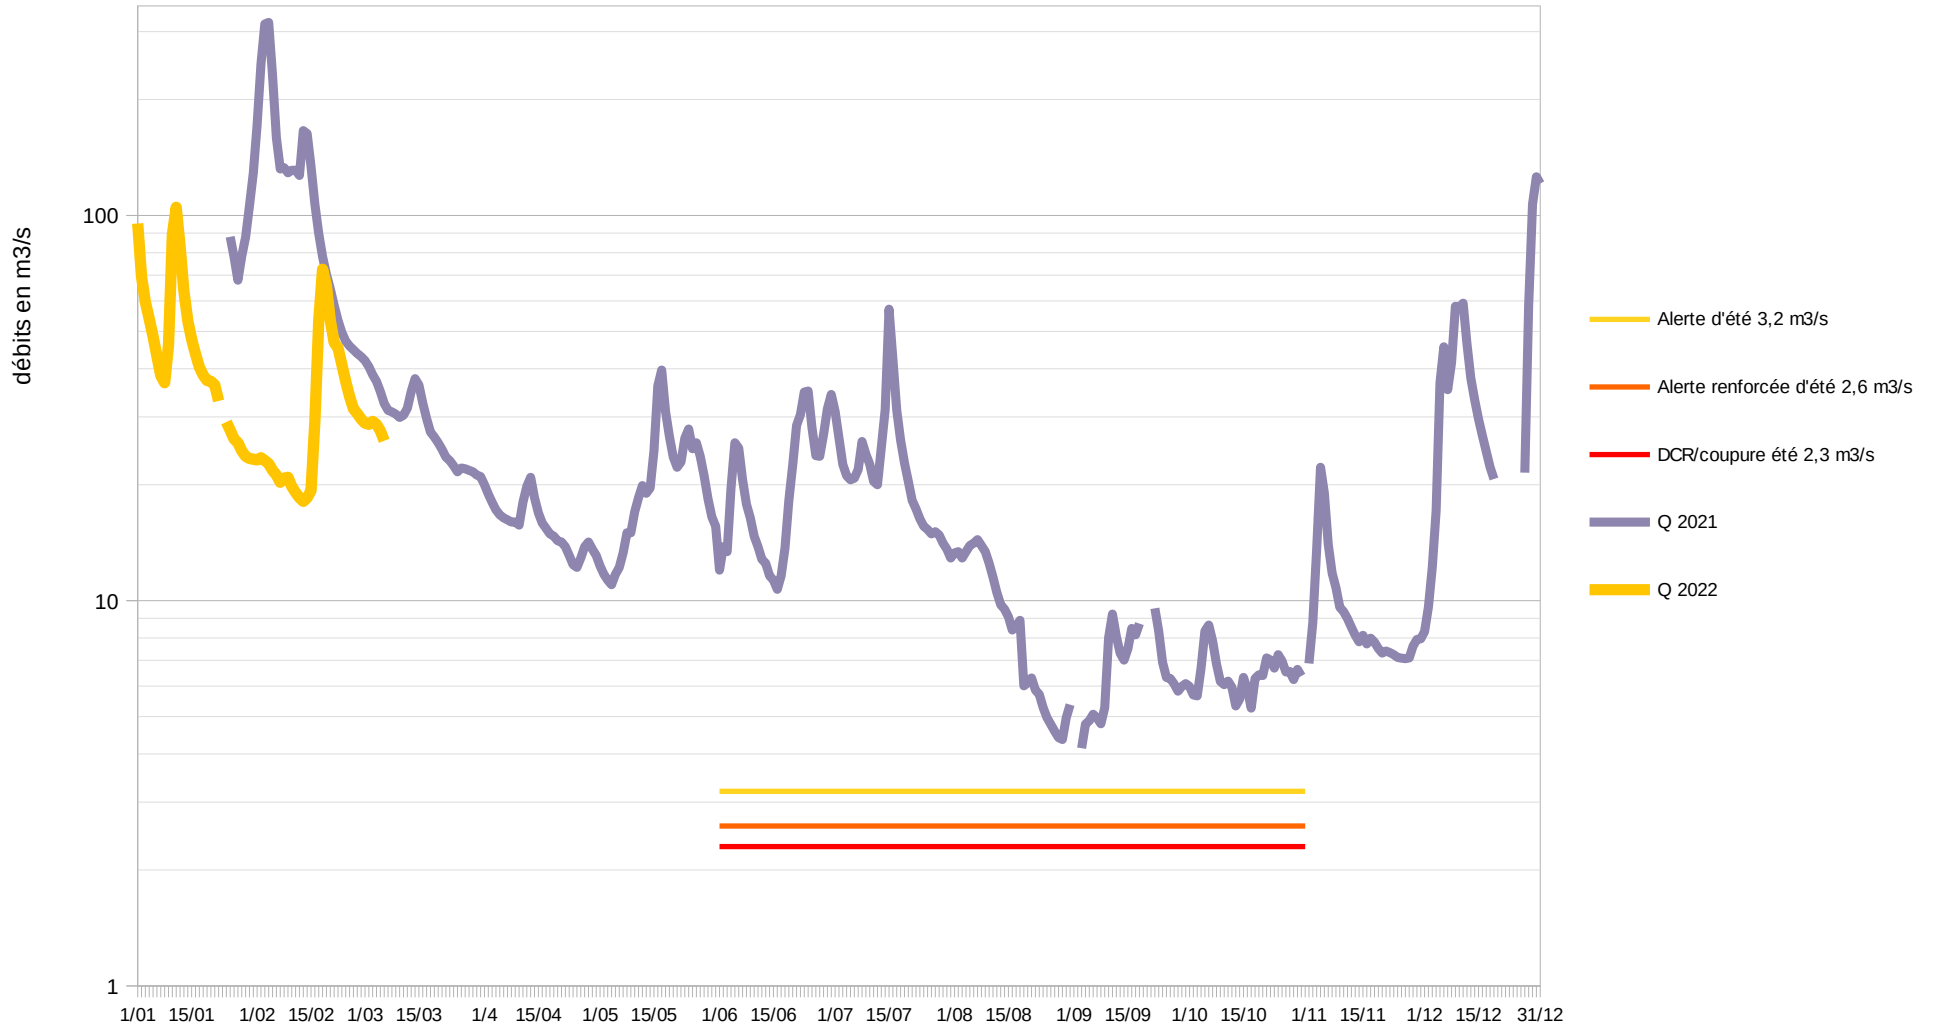

## Bassin BOUTONNE

### Piézomètre d'Ensigné Suivi hivernal

## Bassin de la CHARENTE

Station débitmétrique de Beillant  
Suivi hivernal

**Bassin de la DRONNE**  
Station débitmétrique de Bonnes  
Graphes annuels

### Bassin du NE