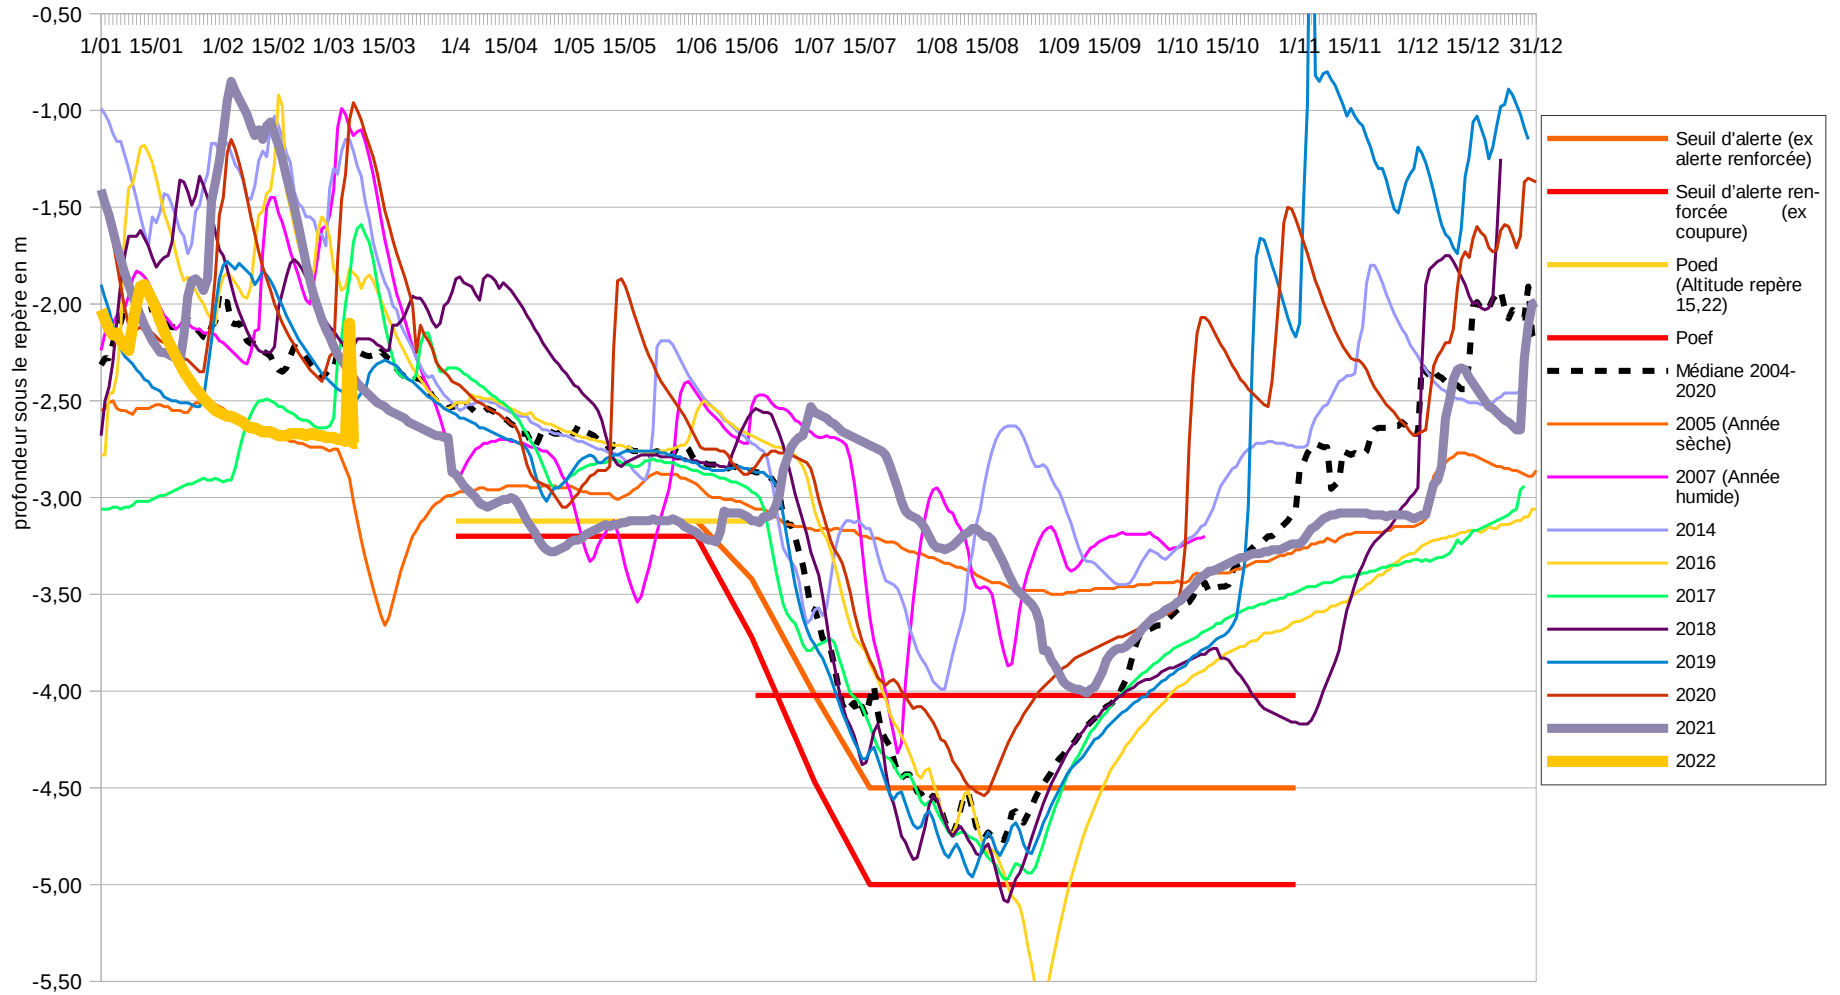

Bassin du MIGNON

Piézomètre du Bourdet
Suivi hivernal