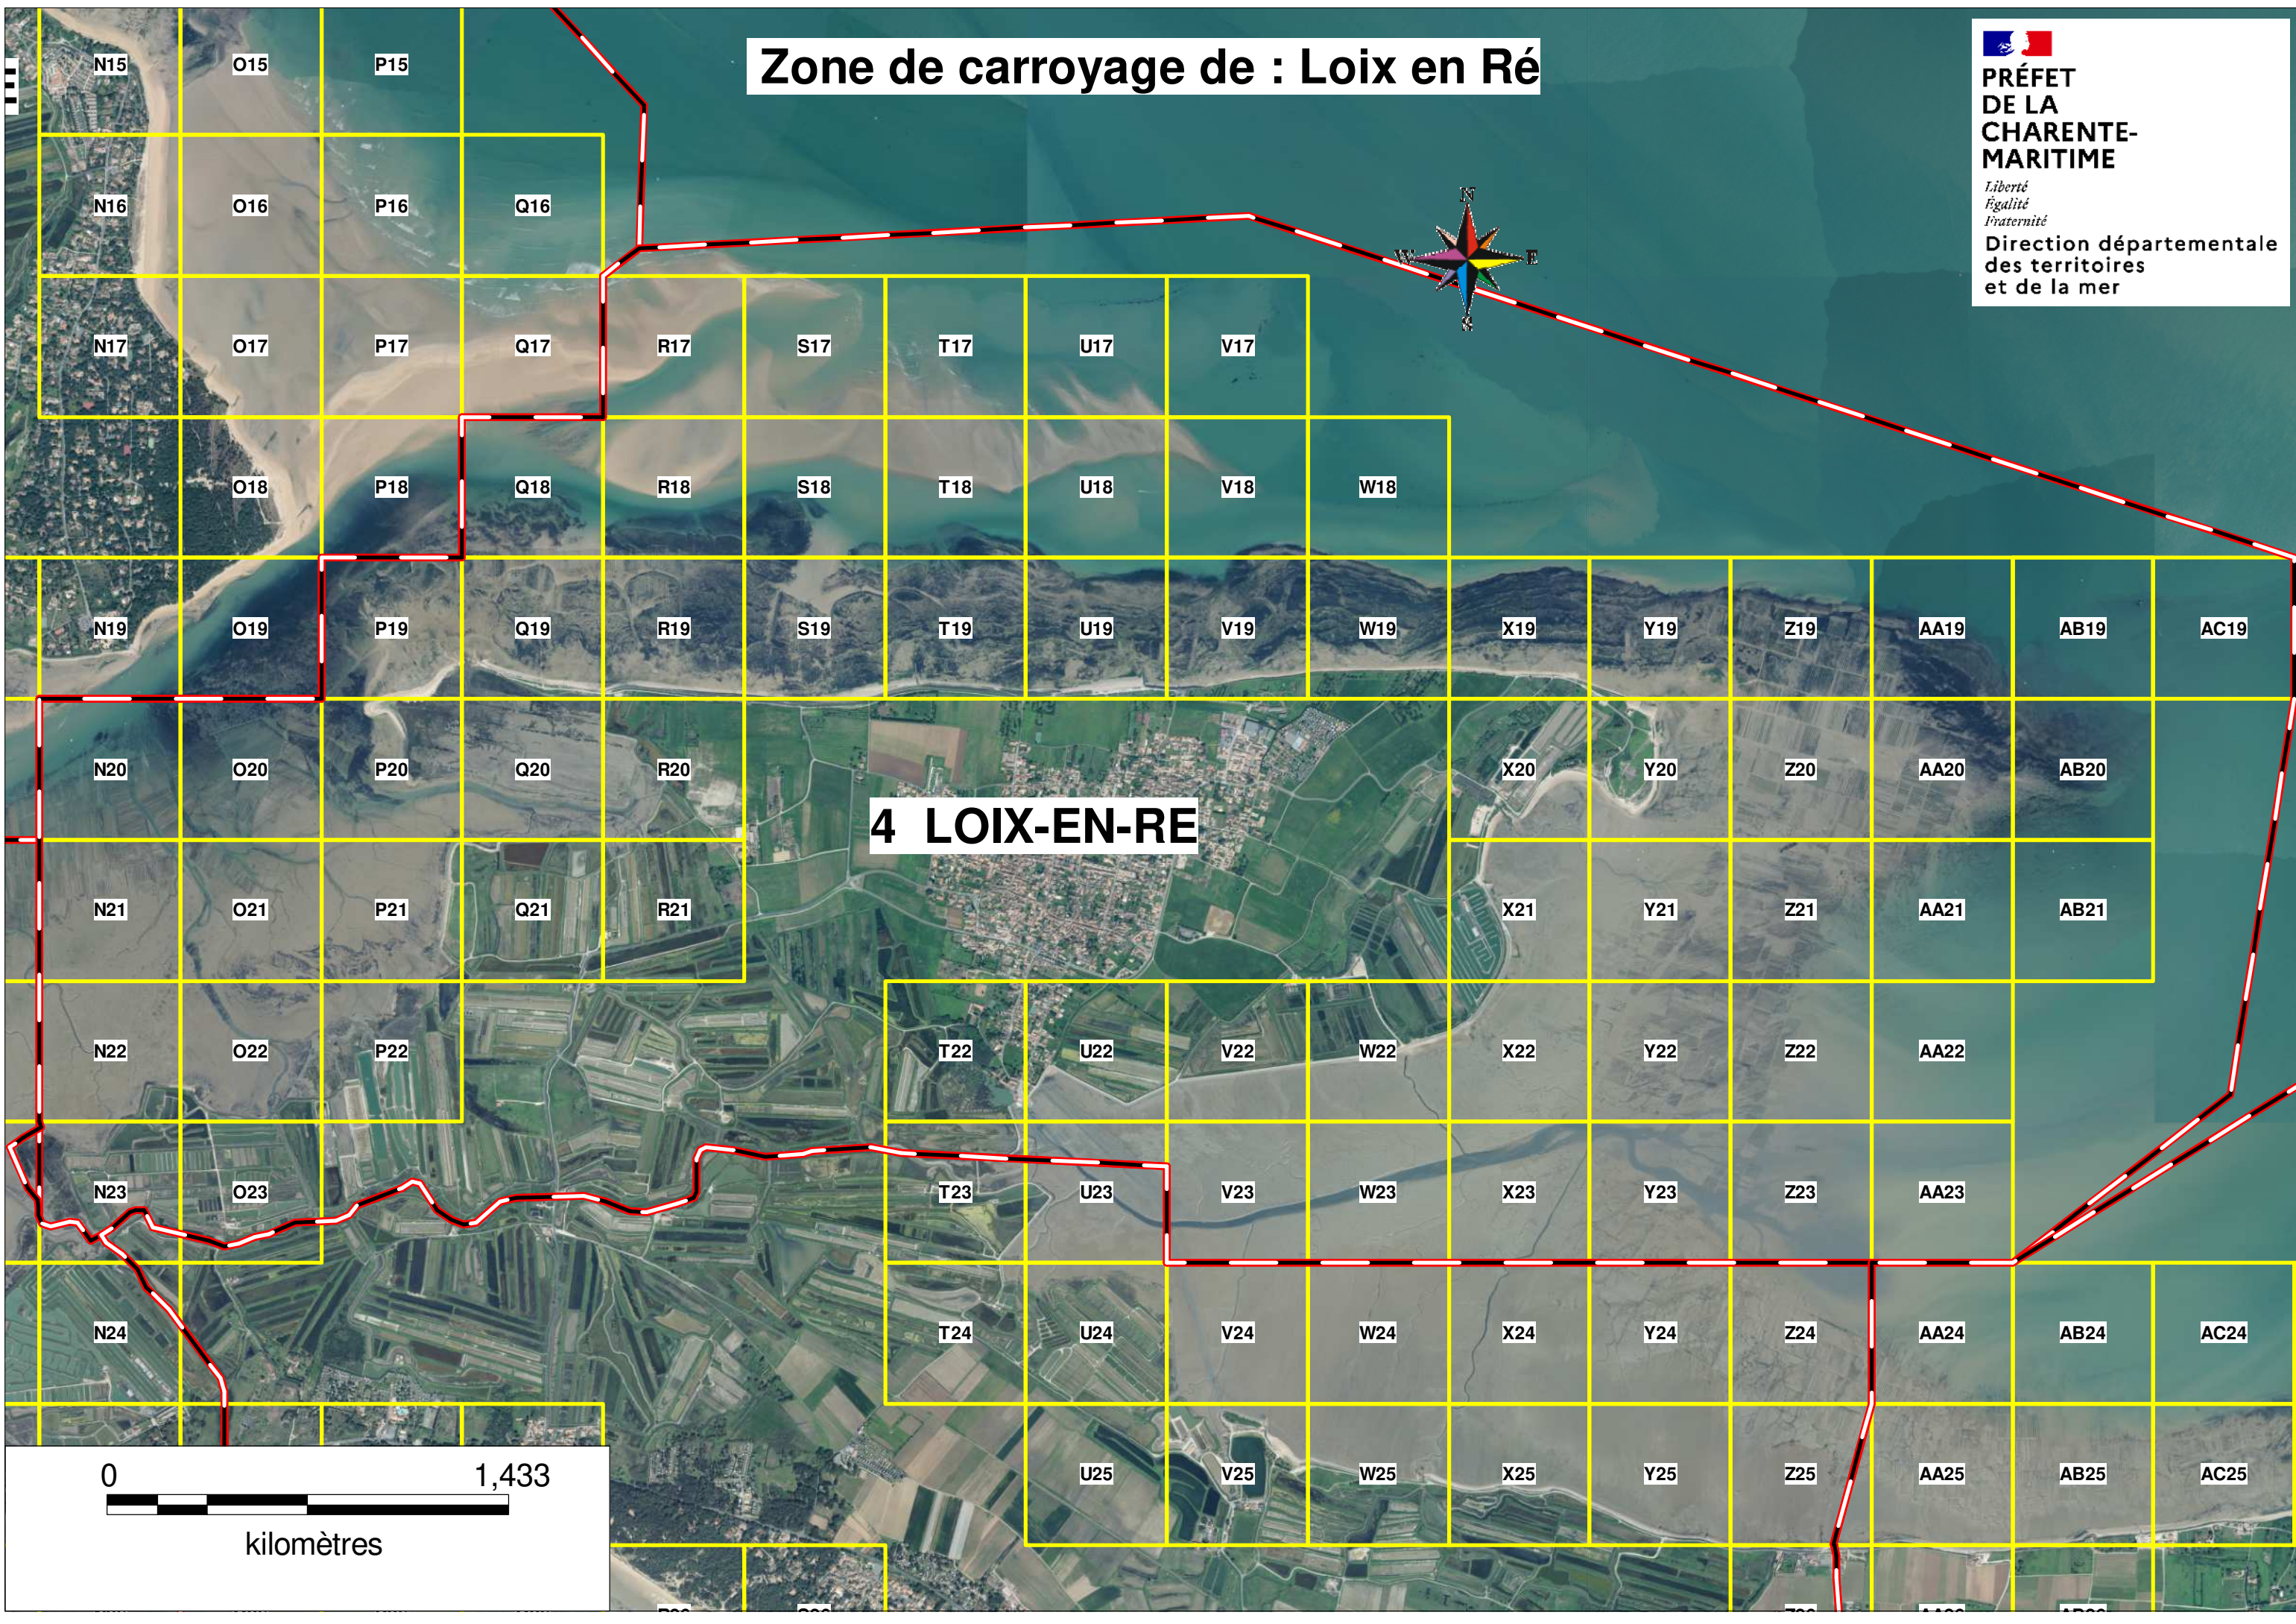

# Zone de carroyage de : Loix en Ré

  
**PRÉFET  
DE LA  
CHARENTE-  
MARITIME**  
*Liberté  
Égalité  
Fraternité*  
Direction départementale  
des territoires  
et de la mer

0 1,433  
kilomètres