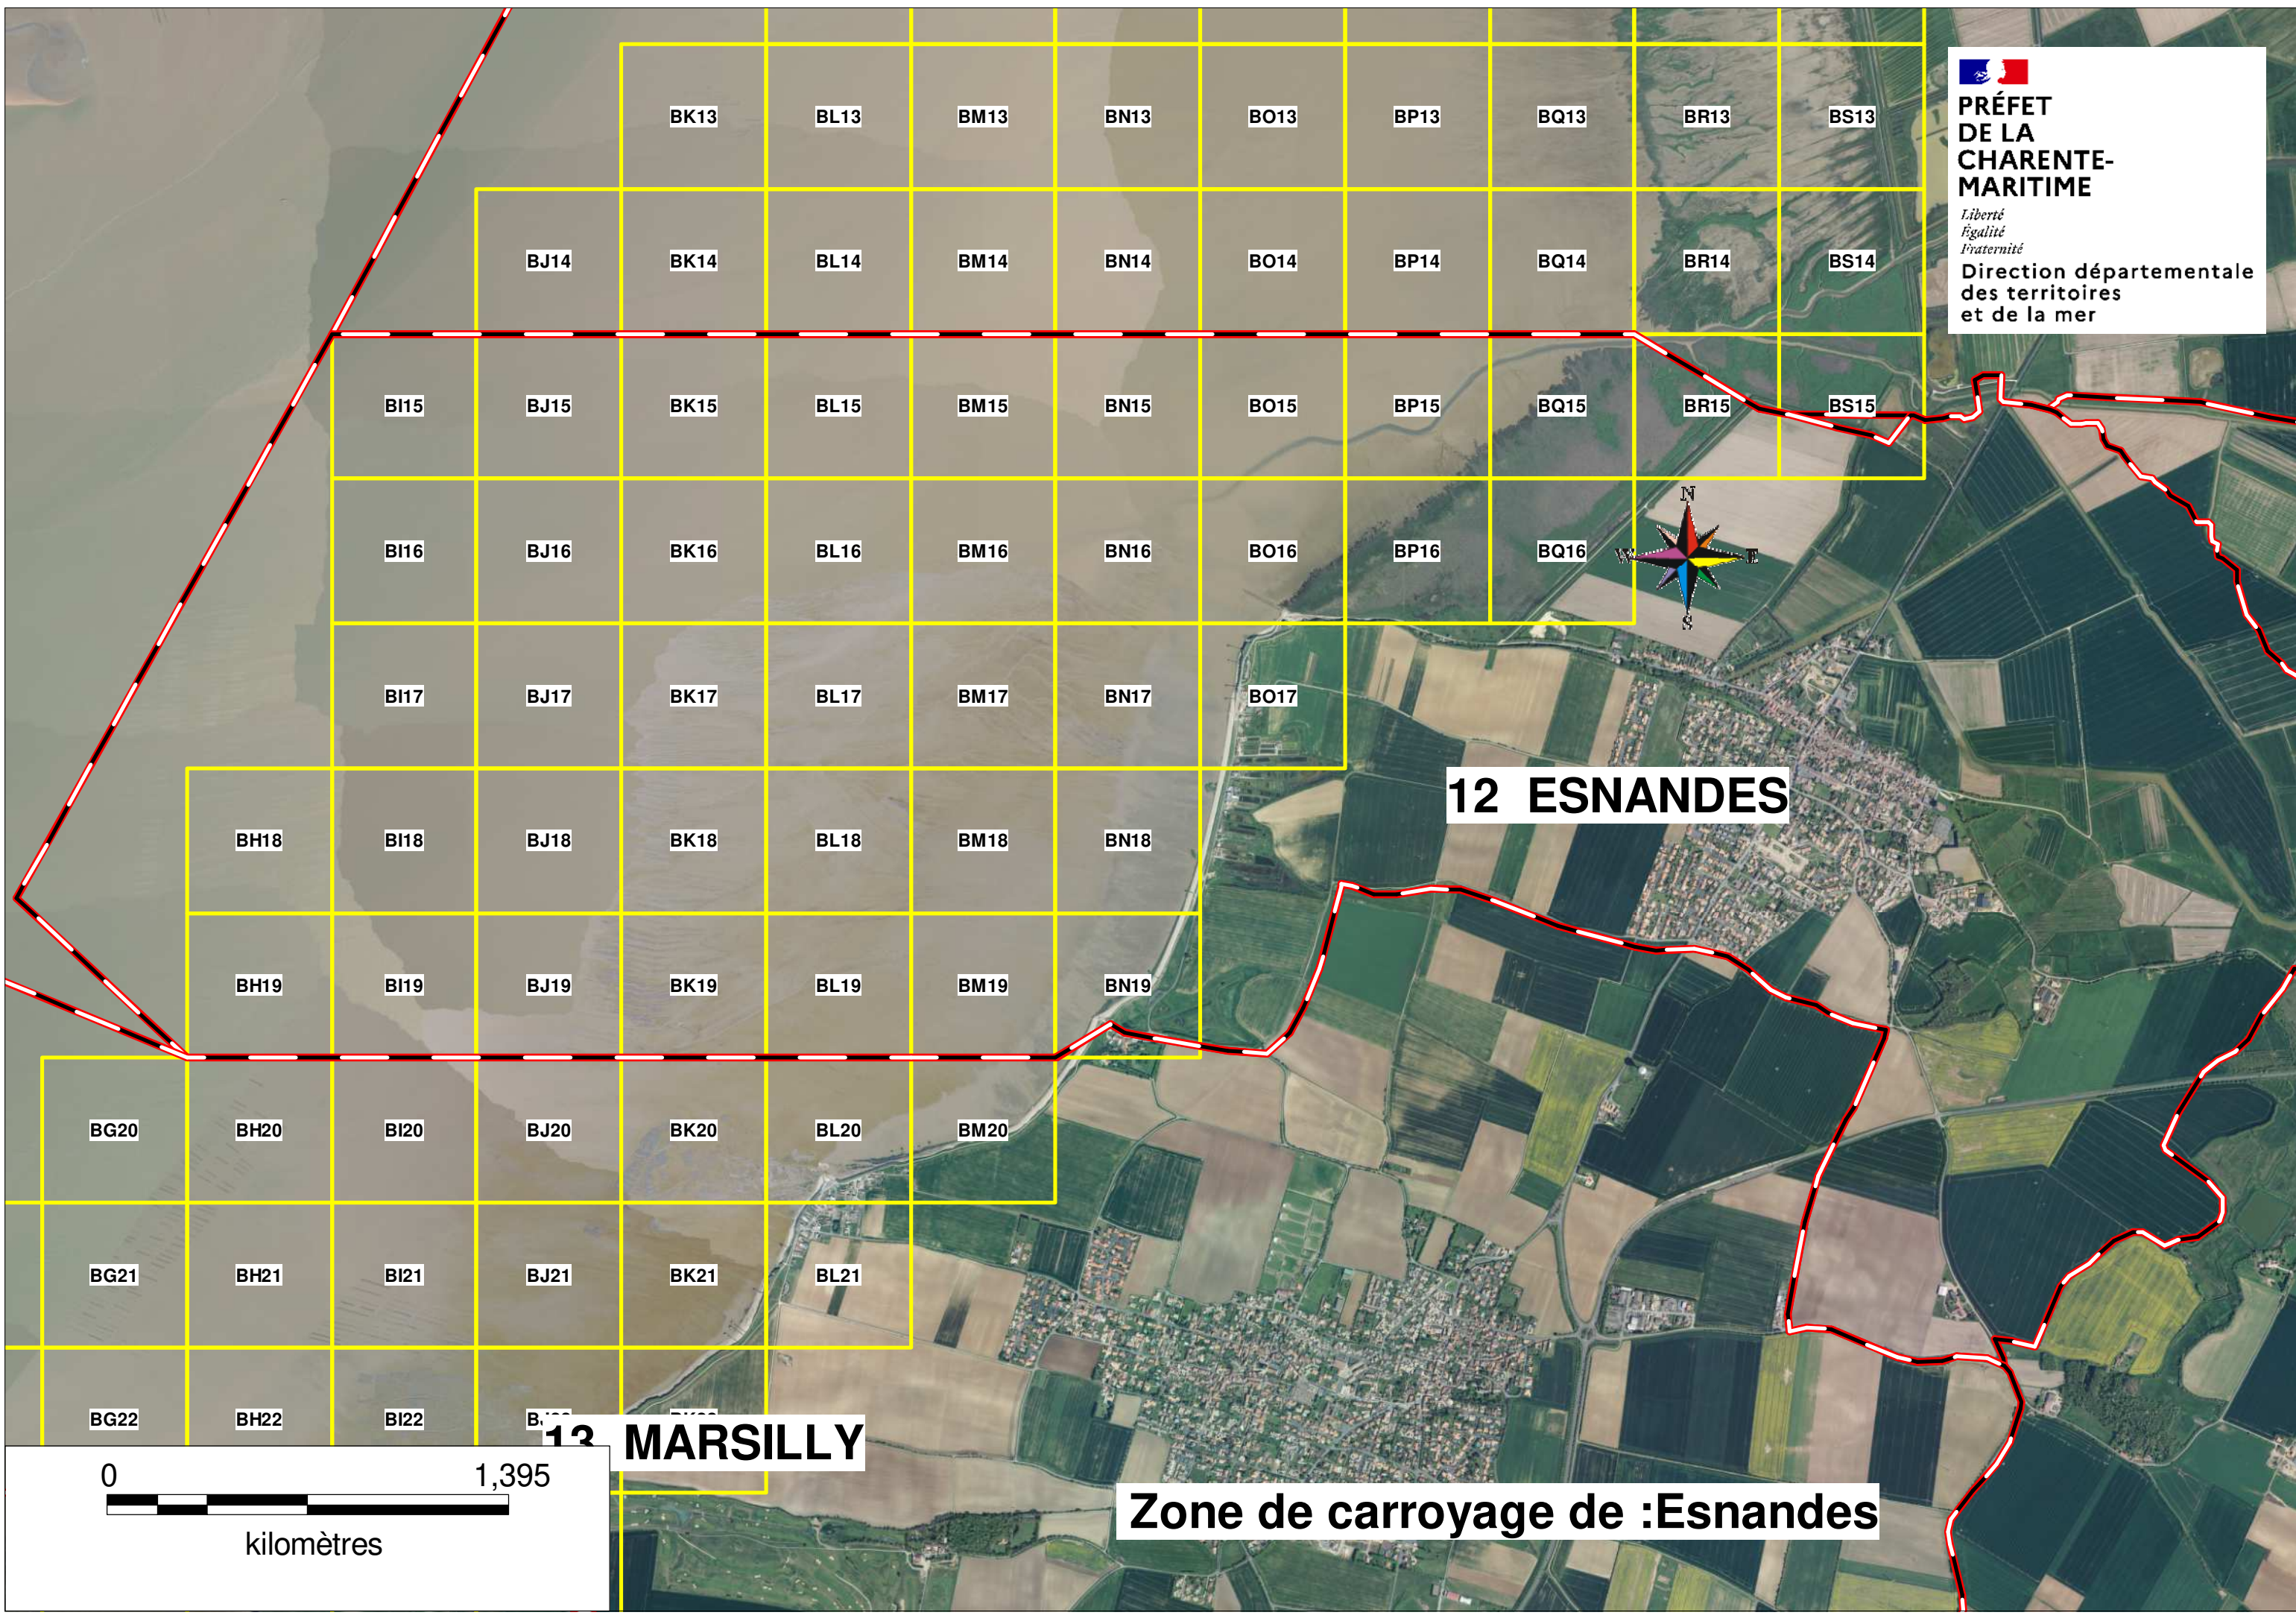

**PRÉFET
DE LA
CHARENTE-
MARITIME**

*Liberté
Égalité
Fraternité*

**Direction départementale
des territoires
et de la mer**

12 ESNANDES

13 MARSILLY

0 1,395

kilomètres

Zone de carroyage de :Esnandes