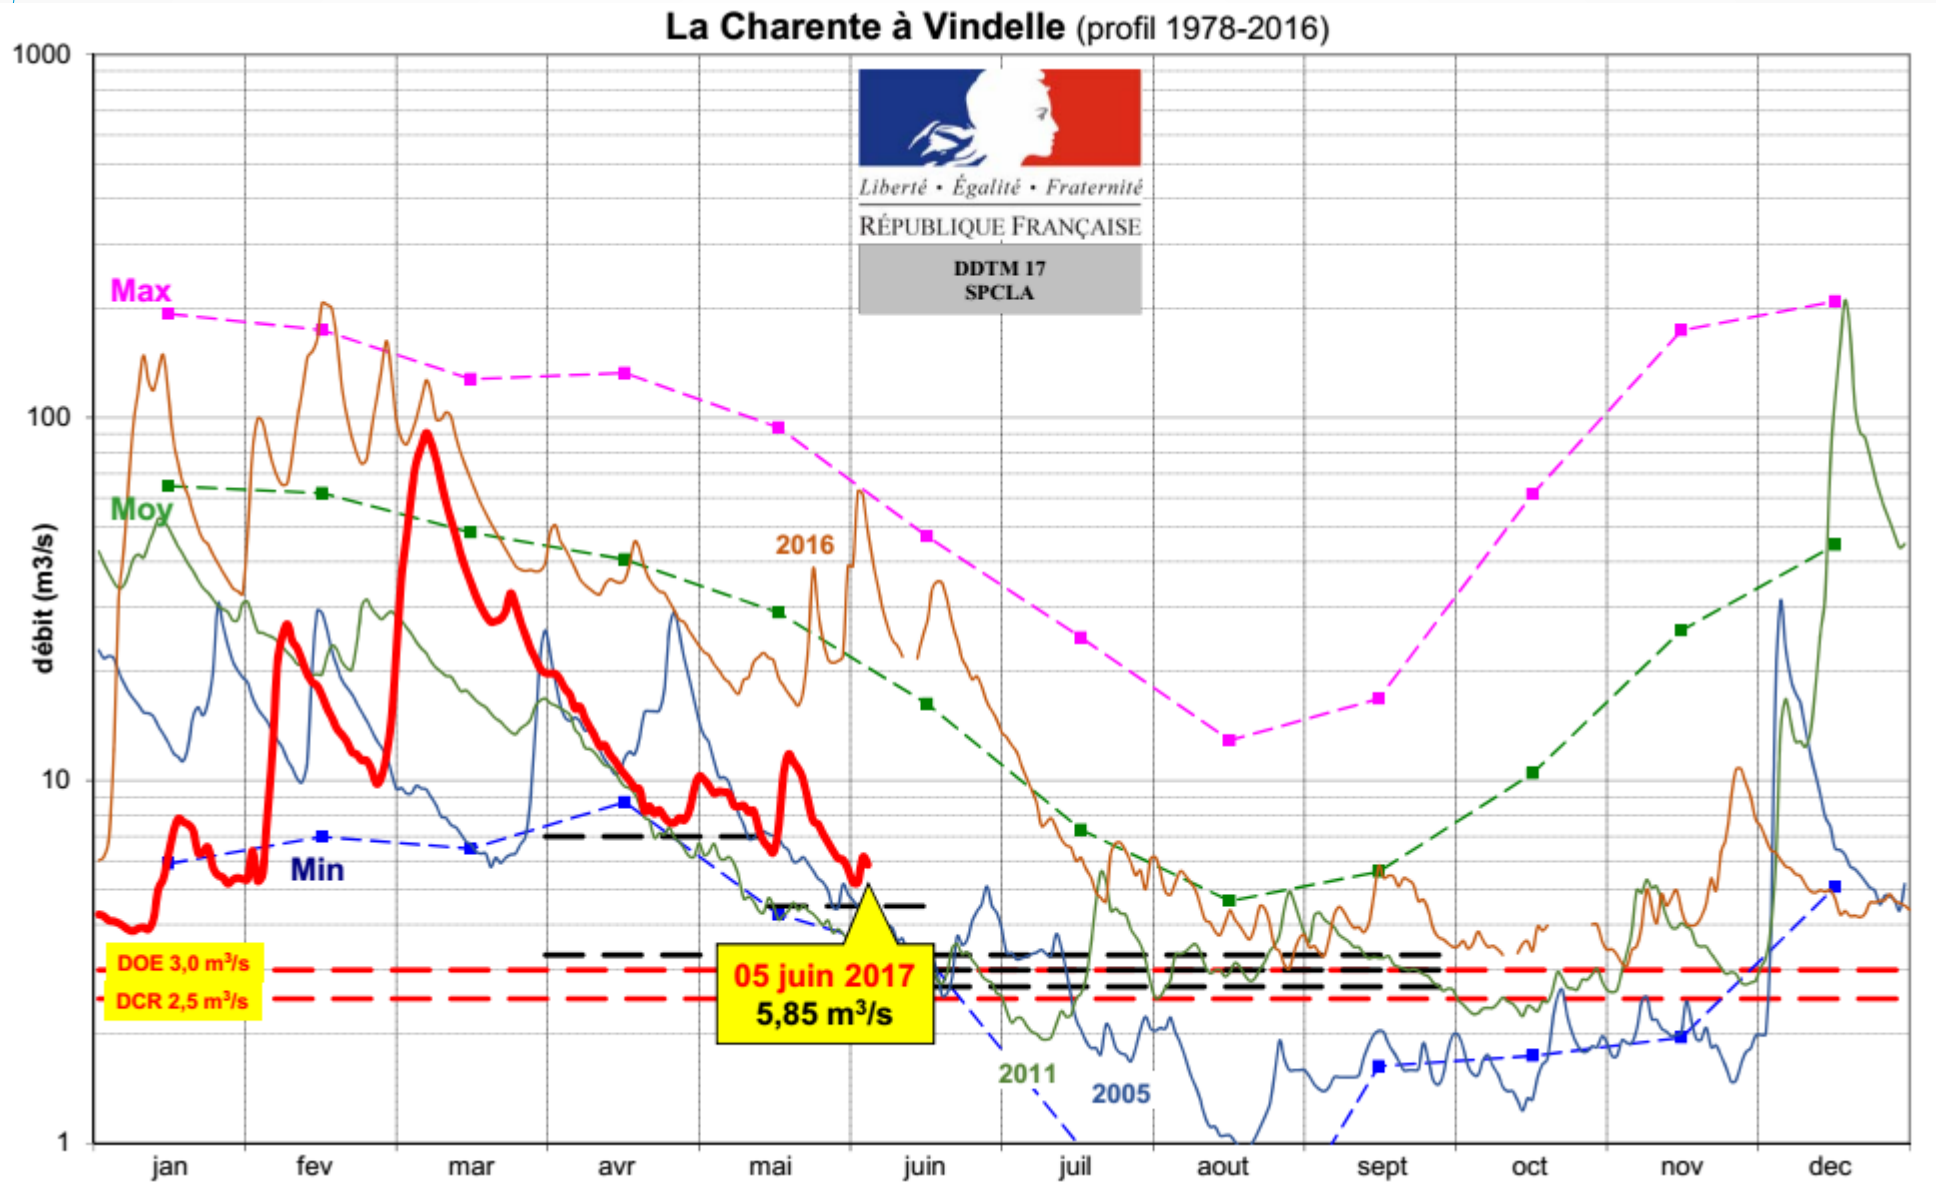

EPTB Charente

INSTITUTION INTERDÉPARTEMENTALE POUR L'AMÉNAGEMENT
DU FLEUVE CHARENTE ET DE SES AFFLUENTS

Comité quantitatif de l'eau

Jeudi 8 juin 2017

Barrage de Lavaud

Barrage de Mas-Chaban

Barrages de Lavaud et Mas-Chaban

Débit de la Charente

Karst de La Rochefoucauld

— 1996 — 2017

Karst de La Rochefoucauld

— 2005

— 2017

Karst de La Rochefoucauld

— 2011 — 2017