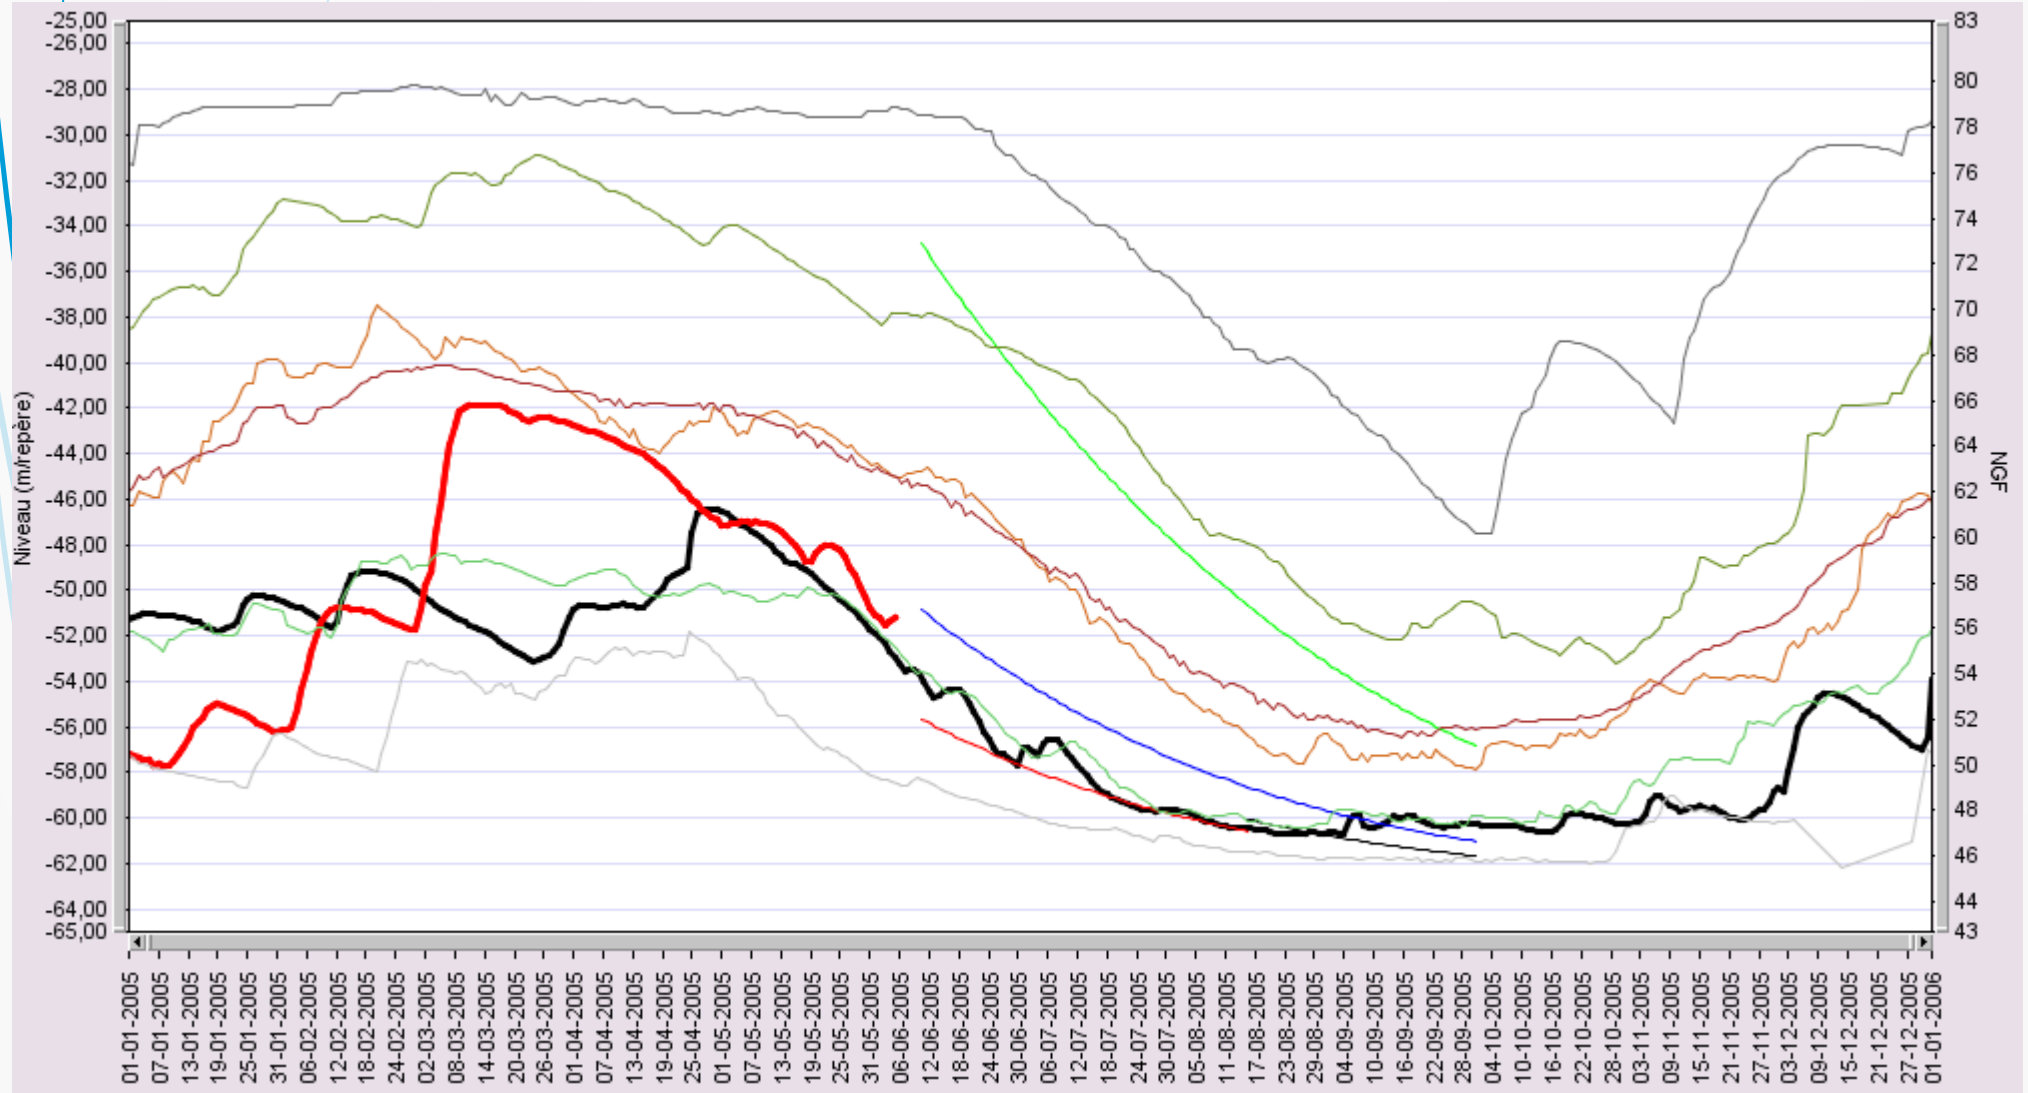

EPTB Charente

INSTITUTION INTERDÉPARTEMENTALE POUR L'AMÉNAGEMENT
DU FLEUVE CHARENTE ET DE SES AFFLUENTS

Comité quantitatif de l'eau

Jeudi 8 juin 2017

Barrage de Lavaud

Barrage de Mas-Chaban

Barrages de Lavaud et Mas-Chaban

Débit de la Charente

Karst de La Rochefoucauld

— 1996 — 2017

Karst de La Rochefoucauld

— 2005

— 2017

Karst de La Rochefoucauld

— 2011 — 2017