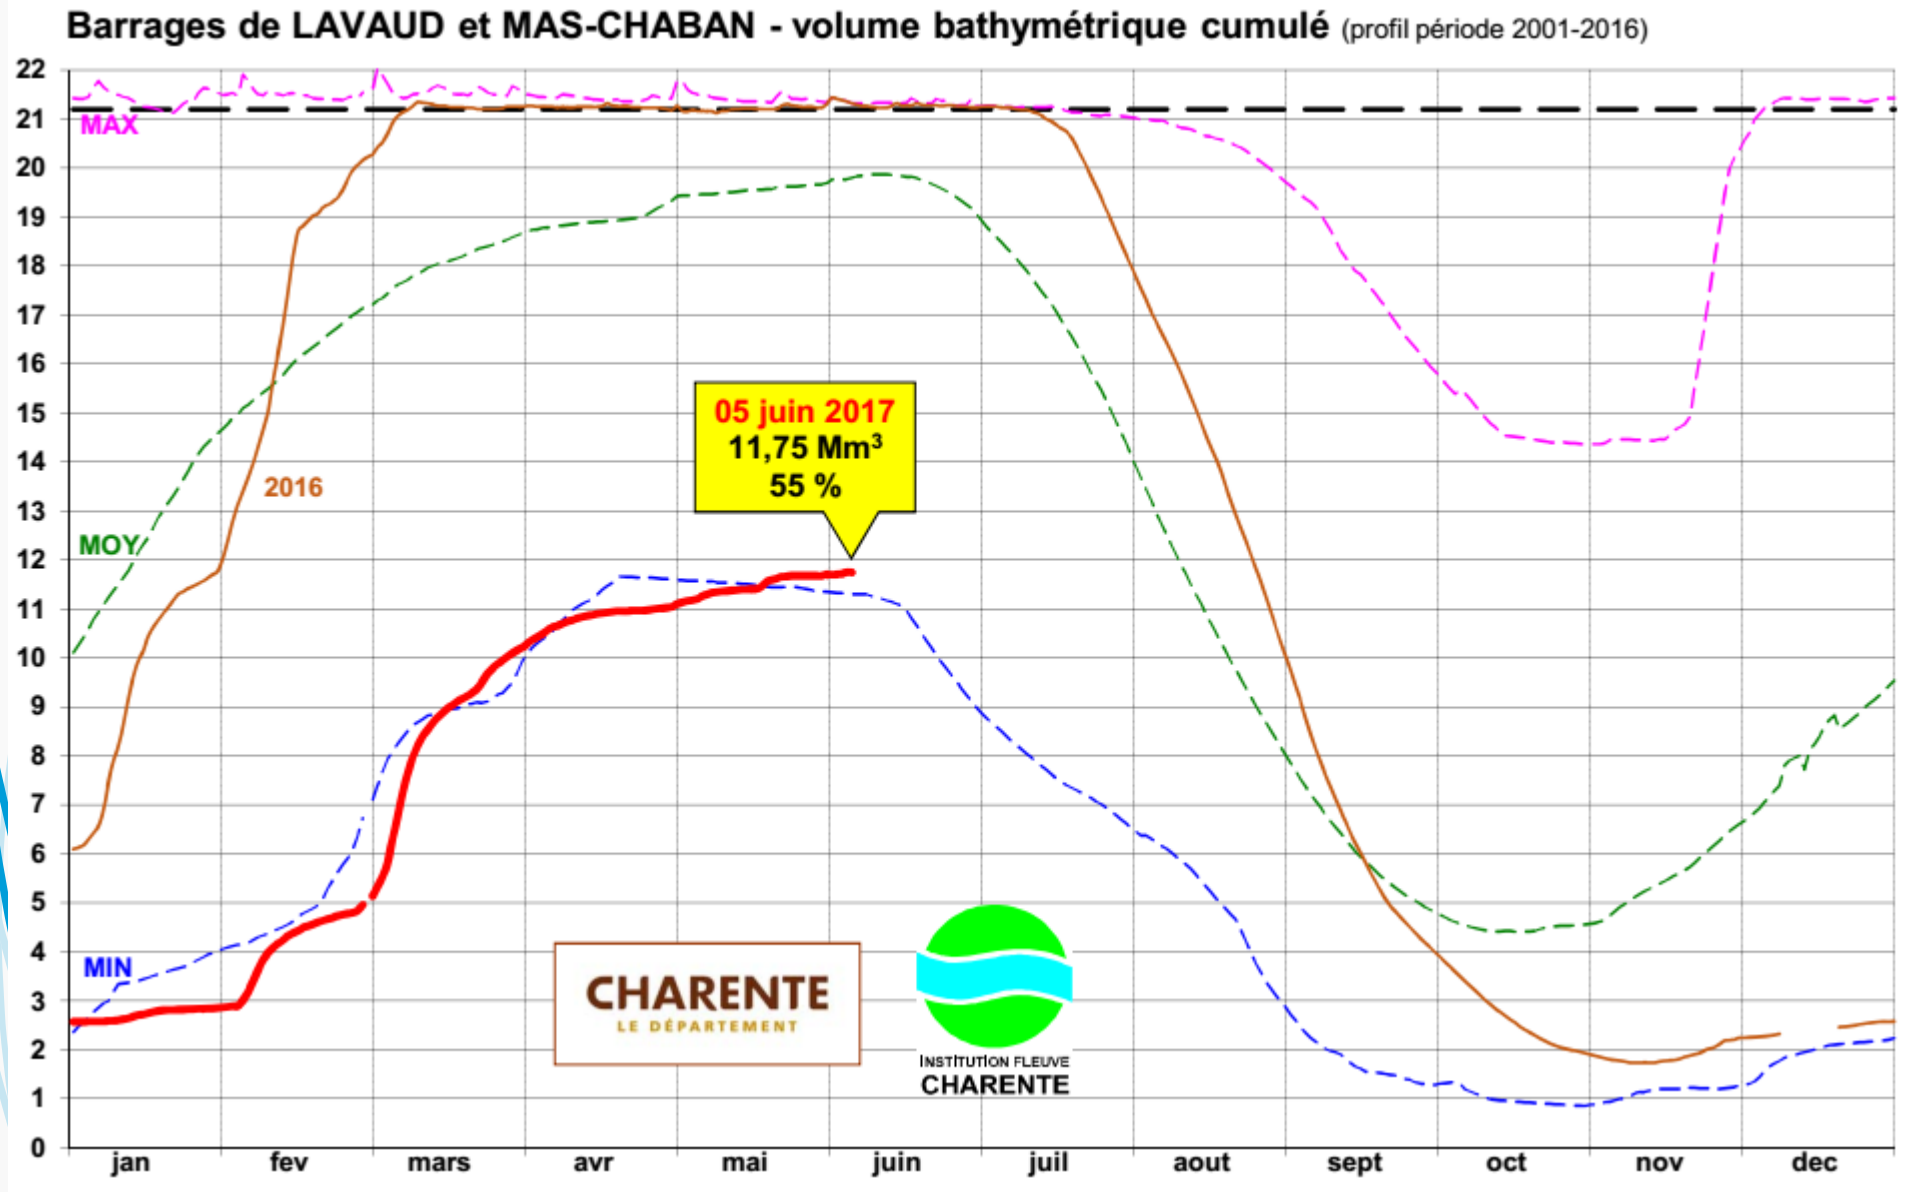

EPTB Charente

INSTITUTION INTERDÉPARTEMENTALE POUR L'AMÉNAGEMENT
DU FLEUVE CHARENTE ET DE SES AFFLUENTS

Comité quantitatif de l'eau

Jeudi 8 juin 2017

Barrage de Lavaud

Barrage de Mas-Chaban

Barrages de Lavaud et Mas-Chaban

Débit de la Charente

Karst de La Rochefoucauld

— 1996 — 2017

Karst de La Rochefoucauld

— 2005

— 2017

Karst de La Rochefoucauld

— 2011 — 2017