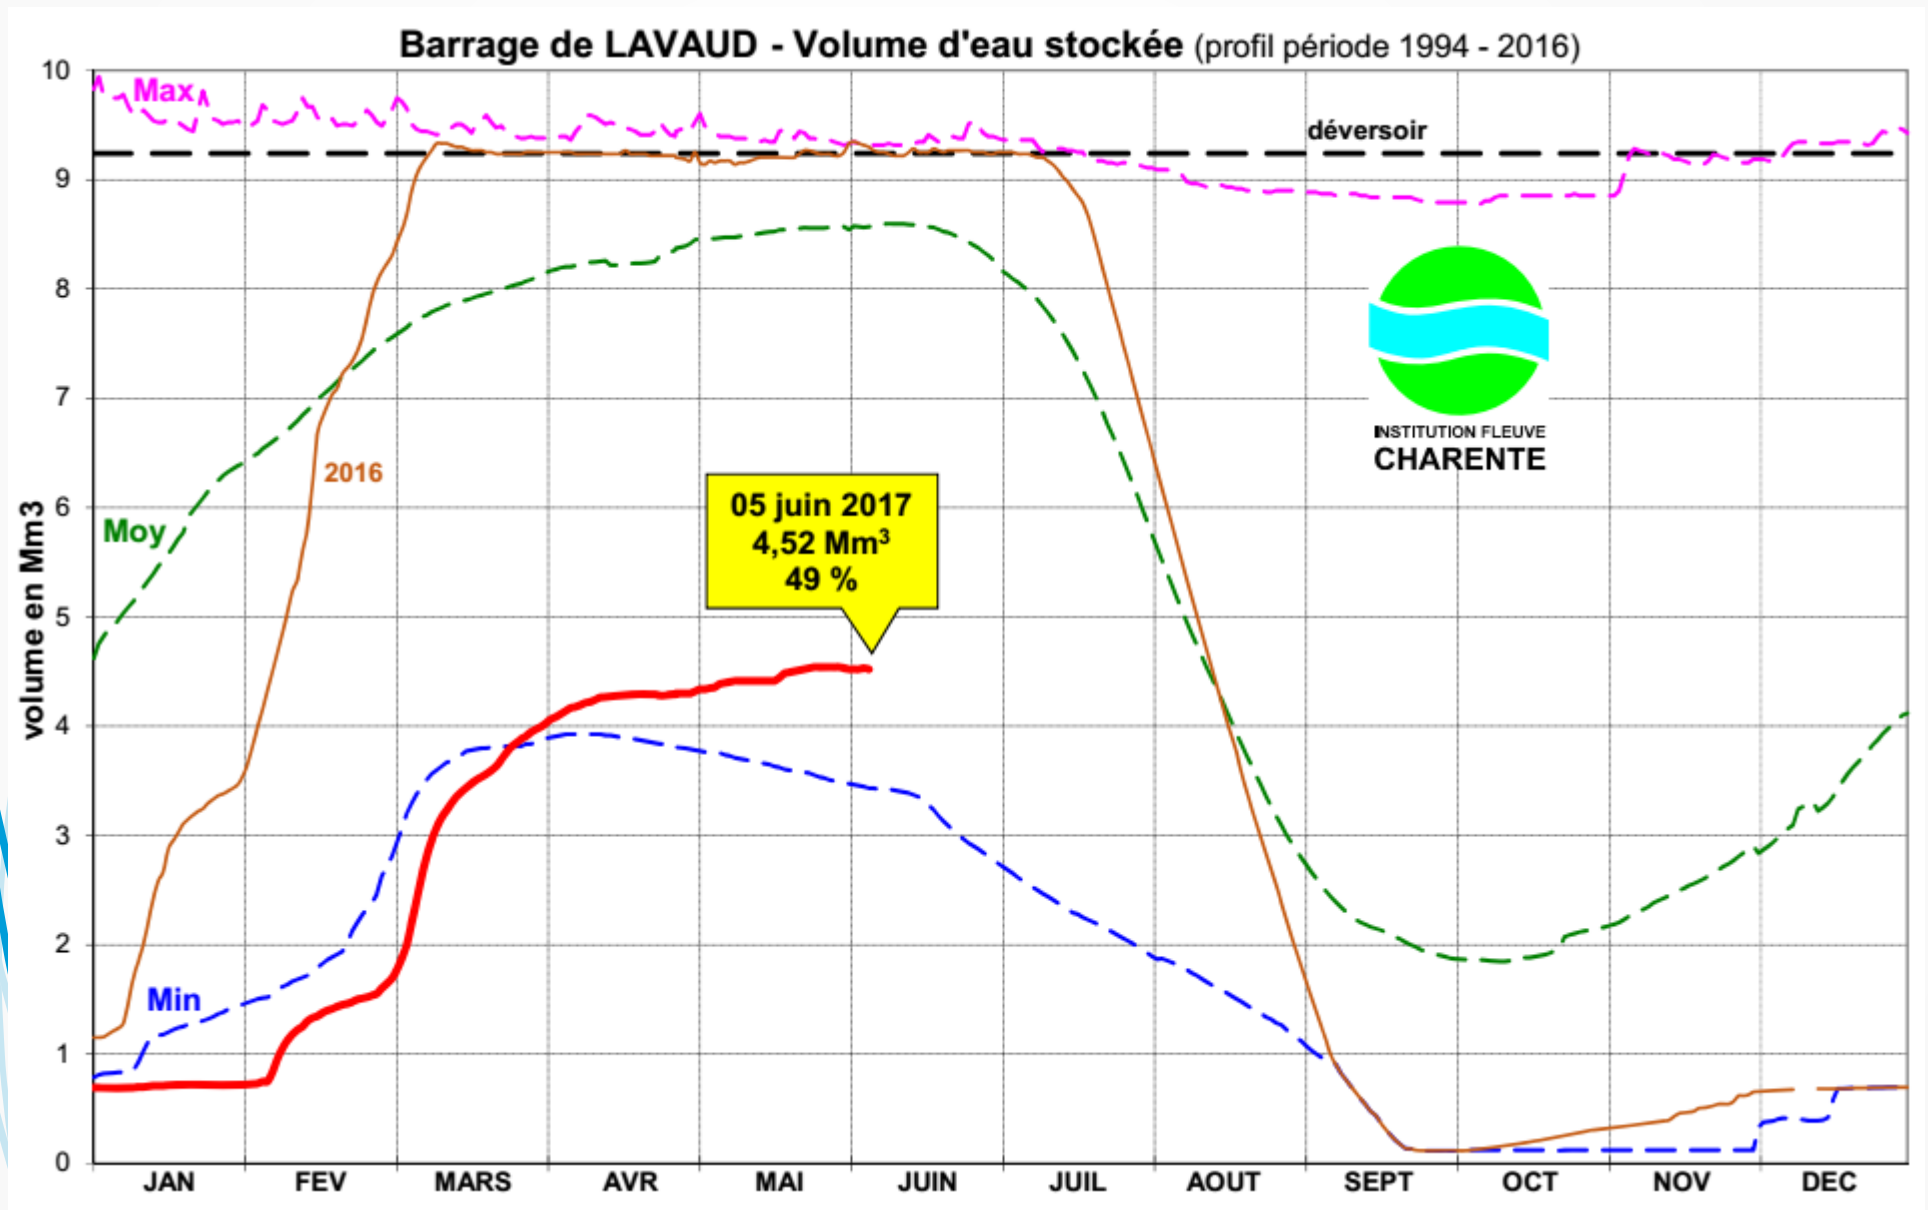

EPTB Charente

INSTITUTION INTERDÉPARTEMENTALE POUR L'AMÉNAGEMENT
DU FLEUVE CHARENTE ET DE SES AFFLUENTS

Comité quantitatif de l'eau

Jeudi 8 juin 2017

Barrage de Lavaud

Barrage de Mas-Chaban

Barrages de Lavaud et Mas-Chaban

Débit de la Charente

Karst de La Rochefoucauld

— 1996 — 2017

Karst de La Rochefoucauld

— 2005

— 2017

Karst de La Rochefoucauld

— 2011 — 2017