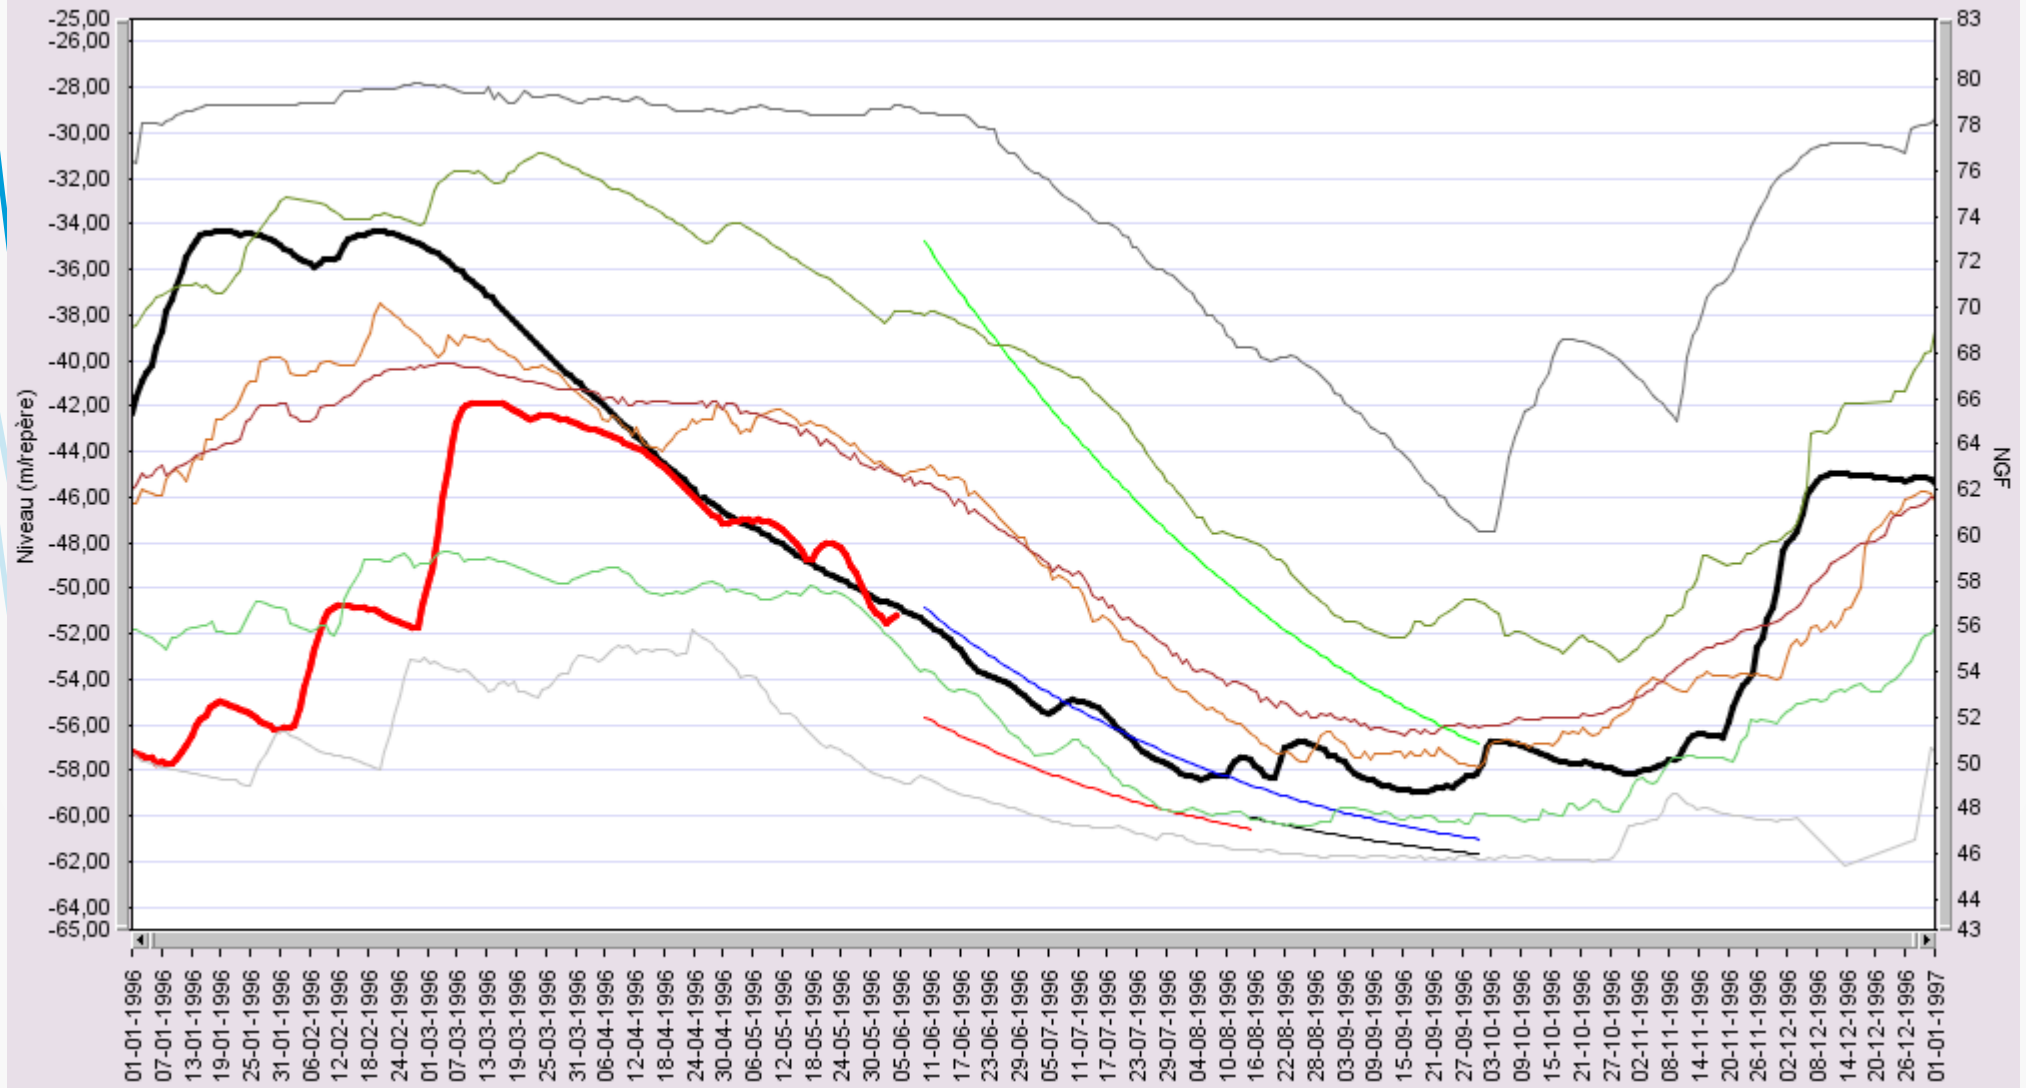

EPTB Charente

INSTITUTION INTERDÉPARTEMENTALE POUR L'AMÉNAGEMENT
DU FLEUVE CHARENTE ET DE SES AFFLUENTS

Comité quantitatif de l'eau

Jeudi 8 juin 2017

Barrage de Lavaud

Barrage de Mas-Chaban

Barrages de Lavaud et Mas-Chaban

Débit de la Charente

Karst de La Rochefoucauld

— 1996 — 2017

Karst de La Rochefoucauld

— 2005

— 2017

Karst de La Rochefoucauld

— 2011 — 2017