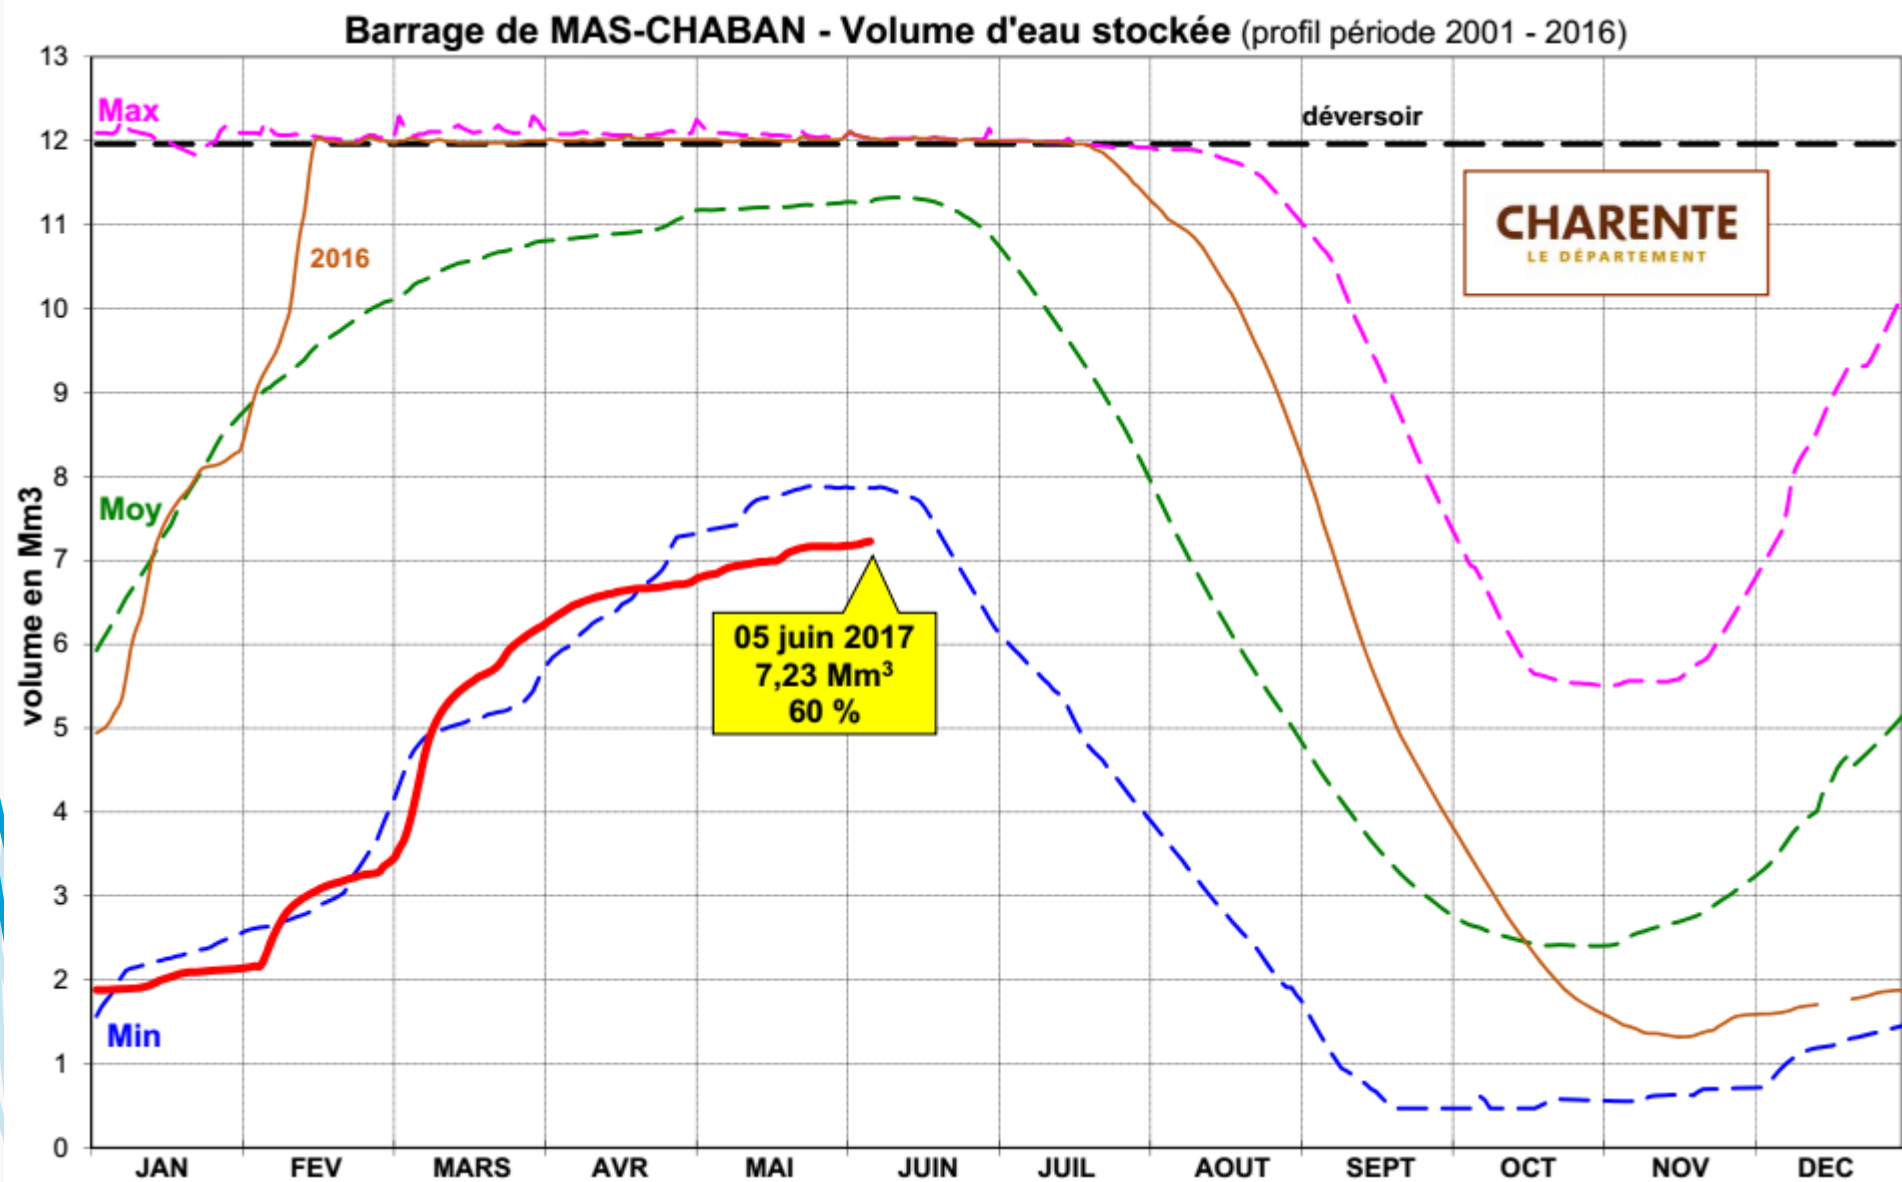

EPTB Charente

INSTITUTION INTERDÉPARTEMENTALE POUR L'AMÉNAGEMENT
DU FLEUVE CHARENTE ET DE SES AFFLUENTS

Comité quantitatif de l'eau

Jeudi 8 juin 2017

Barrage de Lavaud

Barrage de Mas-Chaban

Barrages de Lavaud et Mas-Chaban

Débit de la Charente

Karst de La Rochefoucauld

— 1996 — 2017

Karst de La Rochefoucauld

— 2005

— 2017

Karst de La Rochefoucauld

— 2011 — 2017