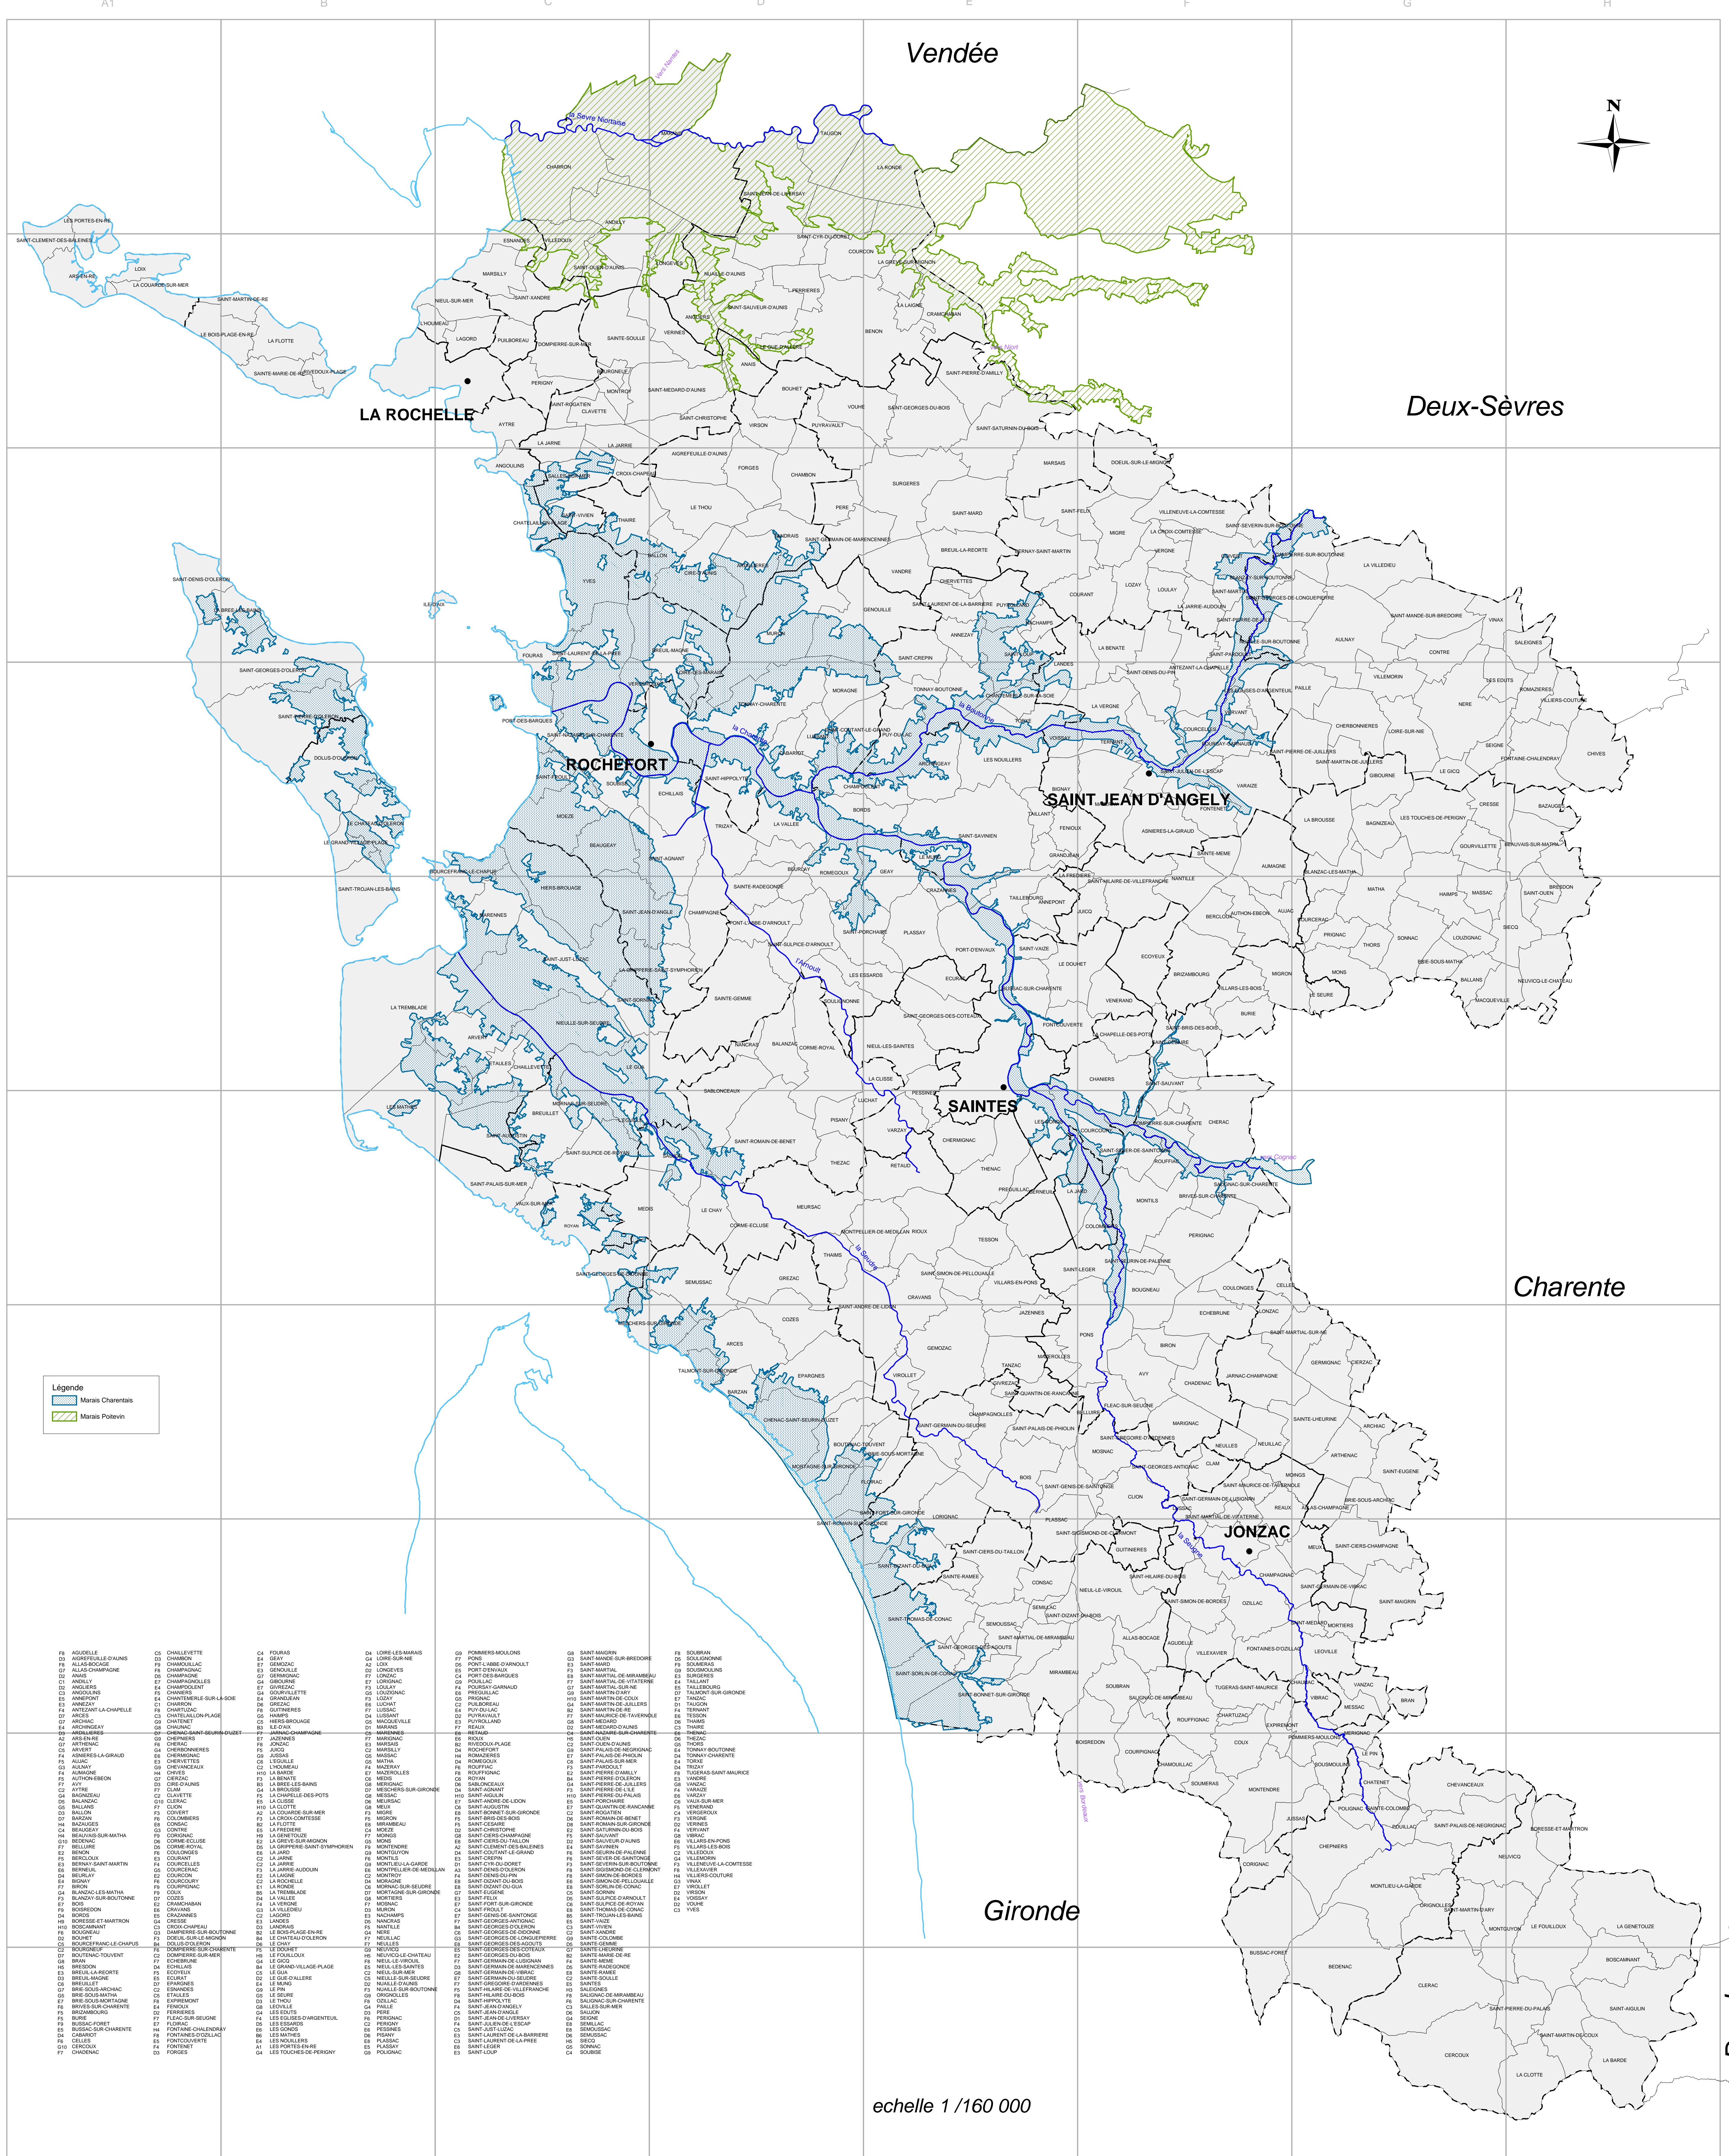

ZONAGE MAET MARAIS (Charentais et Poitevin)
EN CHARENTE-MARITIME

Légende

- Marais Charentais
- Marais Poitevin

FR AGUILLETTE	OS CHILLEVETTE	CA FOURAS	DA LOBBES-MARIS	OS POMMIERS-MOLLONS	OS SAINT-ANDRÉ	FR SOUBRIAN
FR ALAIS-BOUQUE	OS CHIRAN	FR SAINT-AY	OS LOBBES-SUR-MER	FR POINT-L'ÉVÊQUE	FR SAINT-ANDRÉ-DE-SUR-BOUQUON	FR SOUBRIAN
FR ALAIS-CHAMPAGNE	OS CHIRANVILLE	FR SAINT-AY-DE-SUR-MER	OS LOBBES-SUR-MER	FR POINT-L'ÉVÊQUE	FR SAINT-ANDRÉ-DE-SUR-BOUQUON	FR SOUBRIAN
FR ANGLADES	OS CHIRANVILLE	FR SAINT-AY-DE-SUR-MER	OS LOBBES-SUR-MER	FR POINT-L'ÉVÊQUE	FR SAINT-ANDRÉ-DE-SUR-BOUQUON	FR SOUBRIAN
FR ANGLADES	OS CHIRANVILLE	FR SAINT-AY-DE-SUR-MER	OS LOBBES-SUR-MER	FR POINT-L'ÉVÊQUE	FR SAINT-ANDRÉ-DE-SUR-BOUQUON	FR SOUBRIAN
FR ANGLADES	OS CHIRANVILLE	FR SAINT-AY-DE-SUR-MER	OS LOBBES-SUR-MER	FR POINT-L'ÉVÊQUE	FR SAINT-ANDRÉ-DE-SUR-BOUQUON	FR SOUBRIAN
FR ANGLADES	OS CHIRANVILLE	FR SAINT-AY-DE-SUR-MER	OS LOBBES-SUR-MER	FR POINT-L'ÉVÊQUE	FR SAINT-ANDRÉ-DE-SUR-BOUQUON	FR SOUBRIAN
FR ANGLADES	OS CHIRANVILLE	FR SAINT-AY-DE-SUR-MER	OS LOBBES-SUR-MER	FR POINT-L'ÉVÊQUE	FR SAINT-ANDRÉ-DE-SUR-BOUQUON	FR SOUBRIAN
FR ANGLADES	OS CHIRANVILLE	FR SAINT-AY-DE-SUR-MER	OS LOBBES-SUR-MER	FR POINT-L'ÉVÊQUE	FR SAINT-ANDRÉ-DE-SUR-BOUQUON	FR SOUBRIAN
FR ANGLADES	OS CHIRANVILLE	FR SAINT-AY-DE-SUR-MER	OS LOBBES-SUR-MER	FR POINT-L'ÉVÊQUE	FR SAINT-ANDRÉ-DE-SUR-BOUQUON	FR SOUBRIAN

Gironde

échelle 1 / 160 000

Dordogne