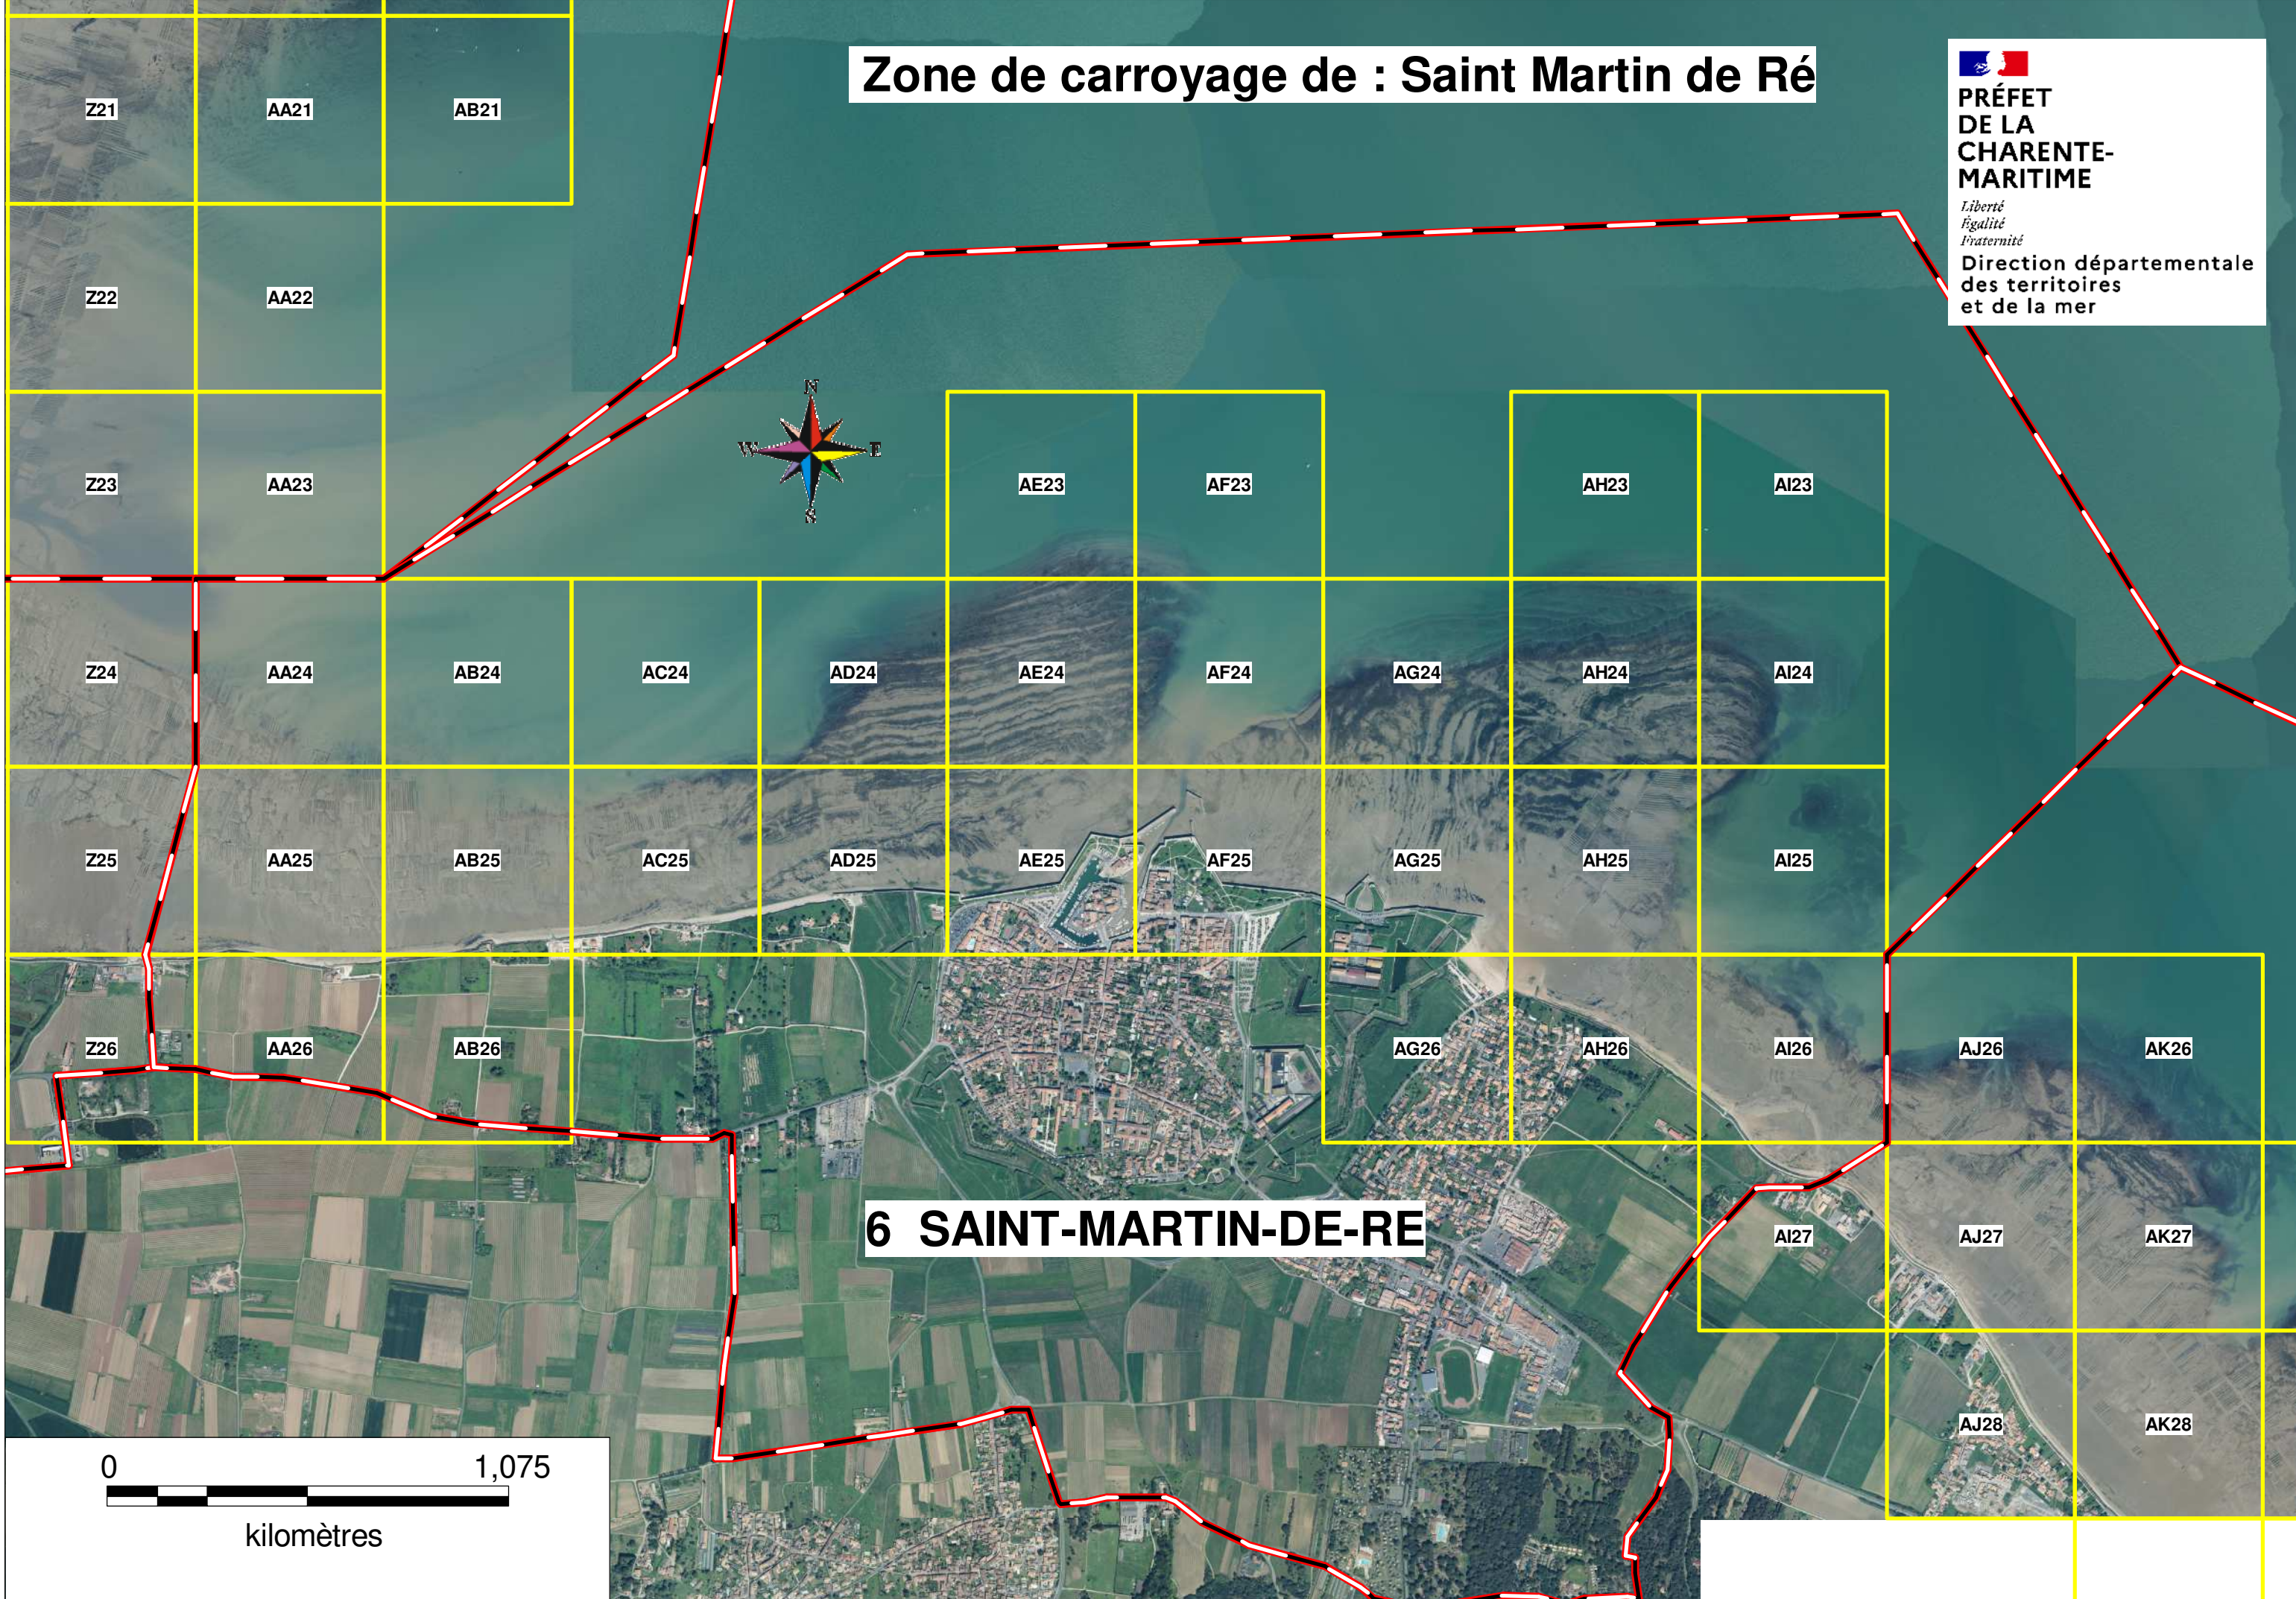

Zone de carroyage de : Saint Martin de Ré

**PRÉFET
DE LA
CHARENTE-
MARITIME**
*Liberté
Égalité
Fraternité*
Direction départementale
des territoires
et de la mer

0 1,075
kilomètres

6 SAINT-MARTIN-DE-RE