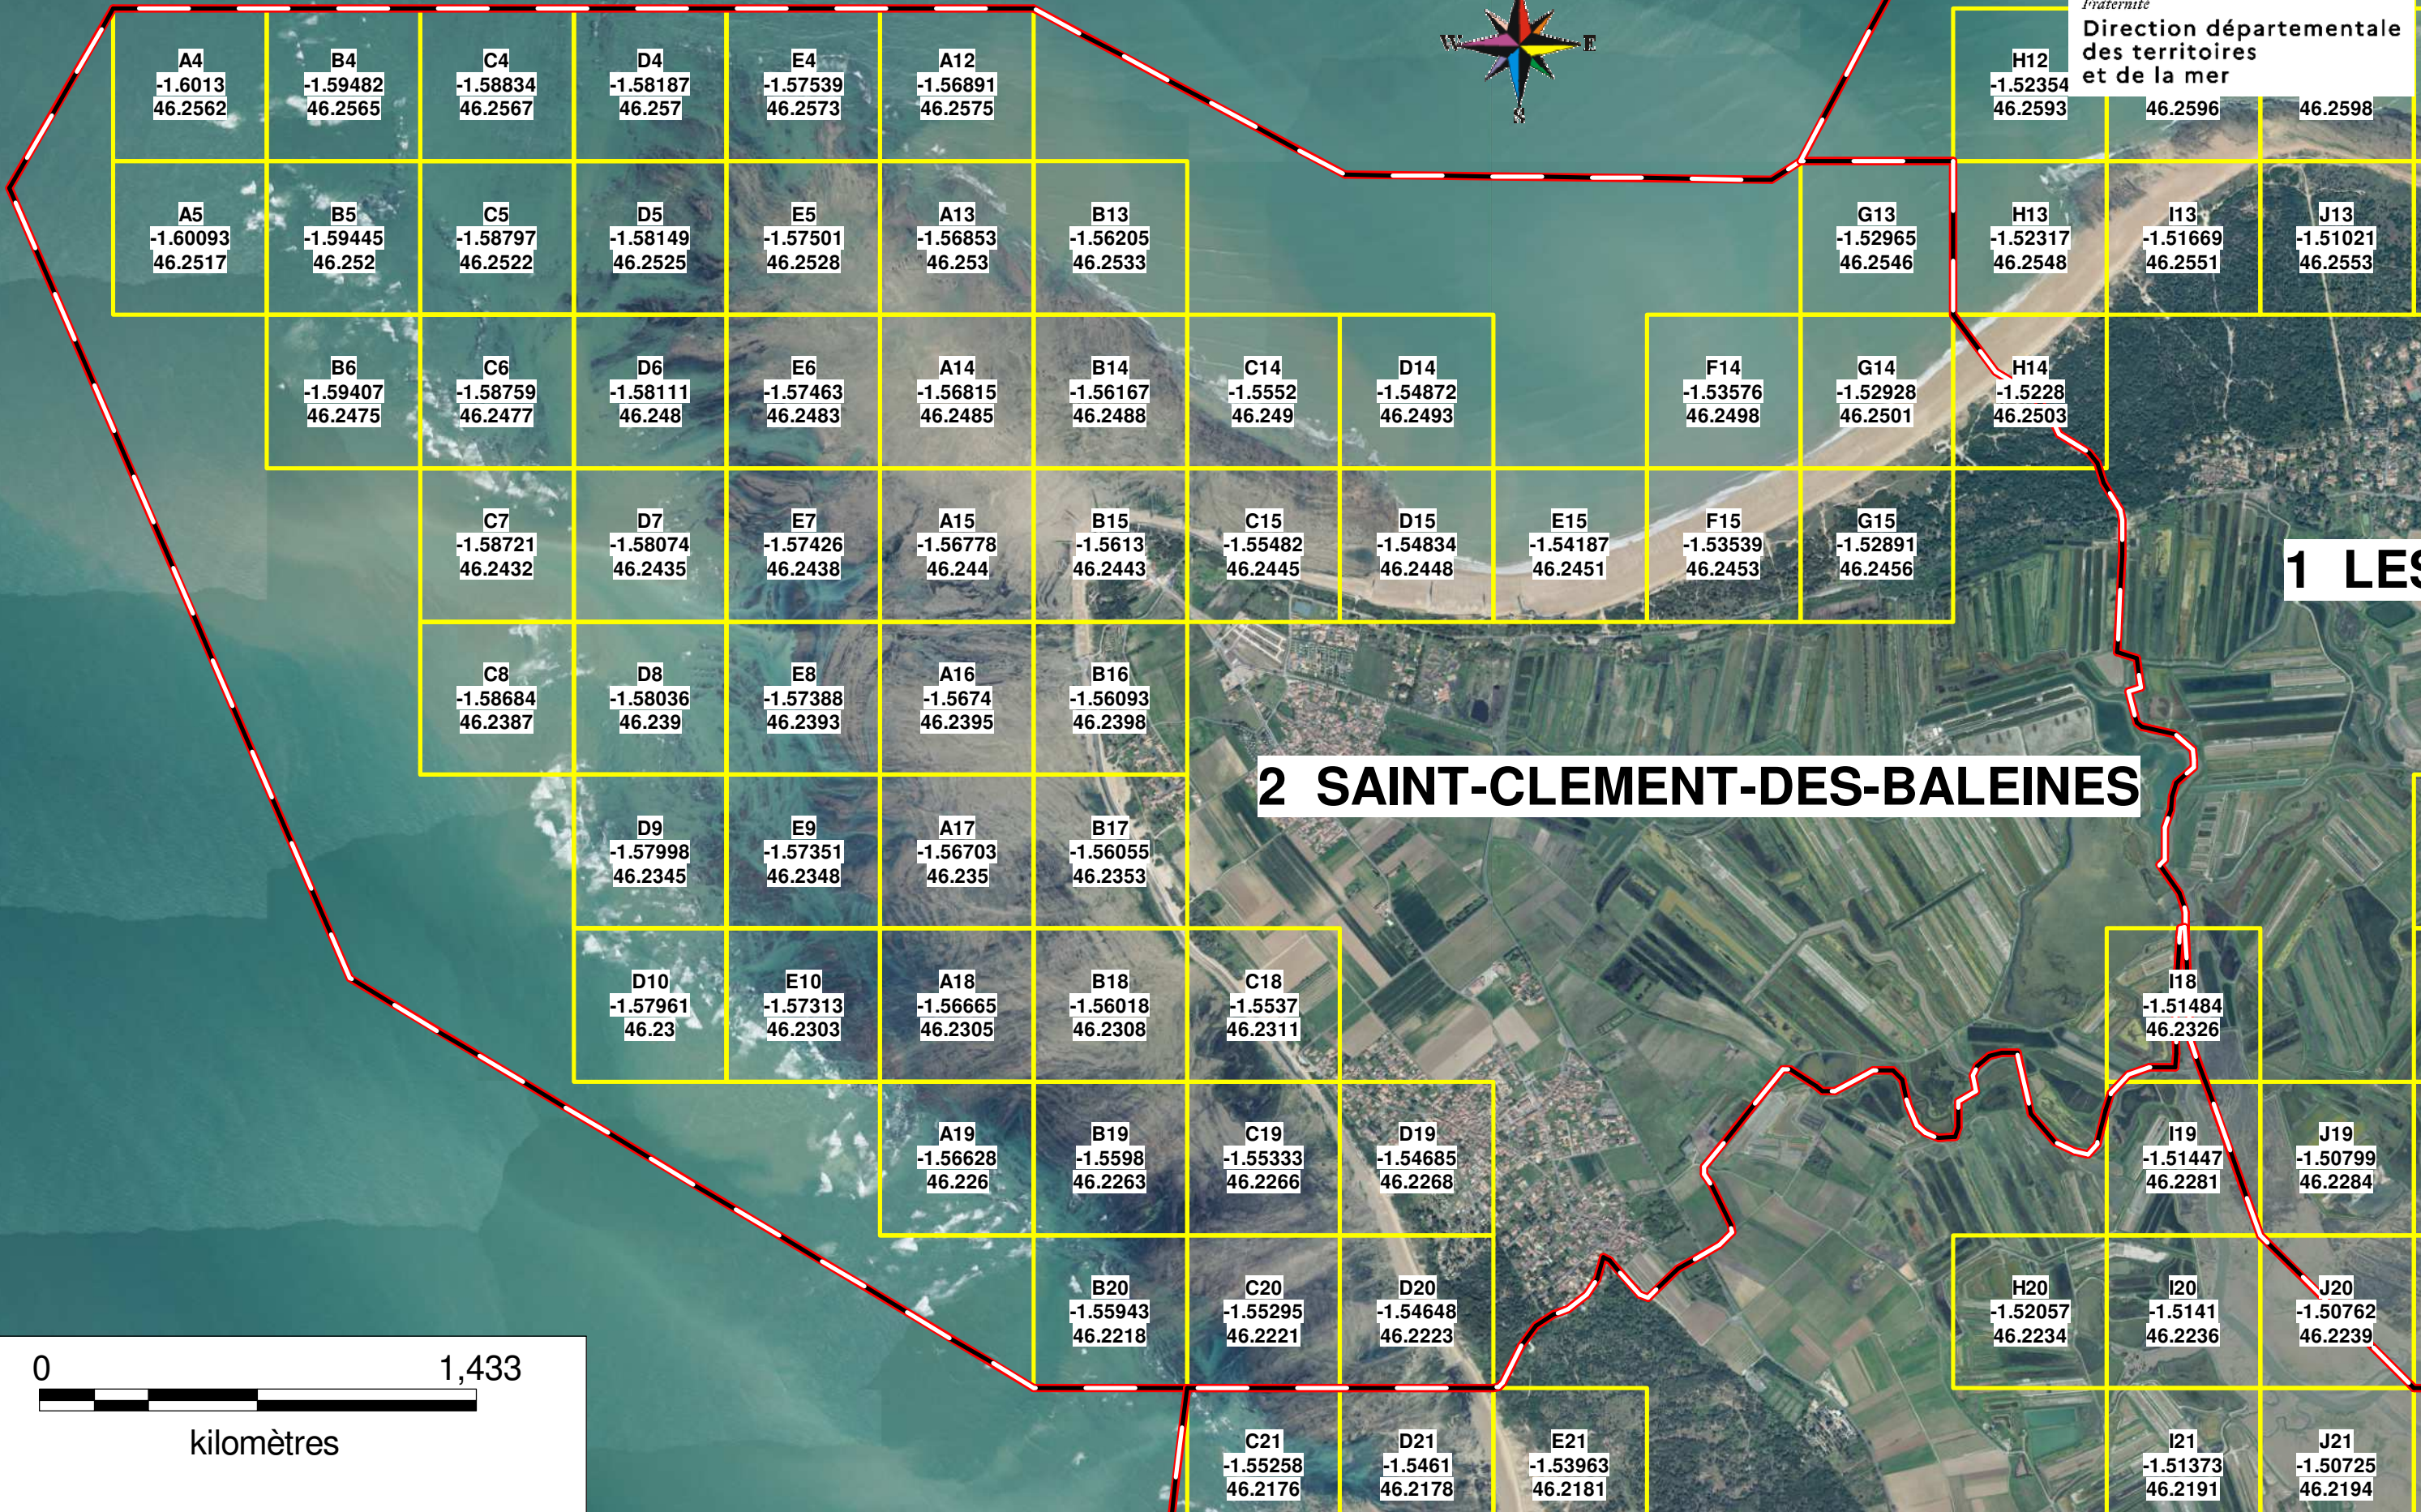

2 - Zone de carroyage de : Saint Clément des baleines

PRÉFET DE LA CHARENTE-MARITIME
Liberté Égalité Fraternité
 Direction départementale des territoires et de la mer

2 SAINT-CLEMENT-DES-BALEINES

1 LES