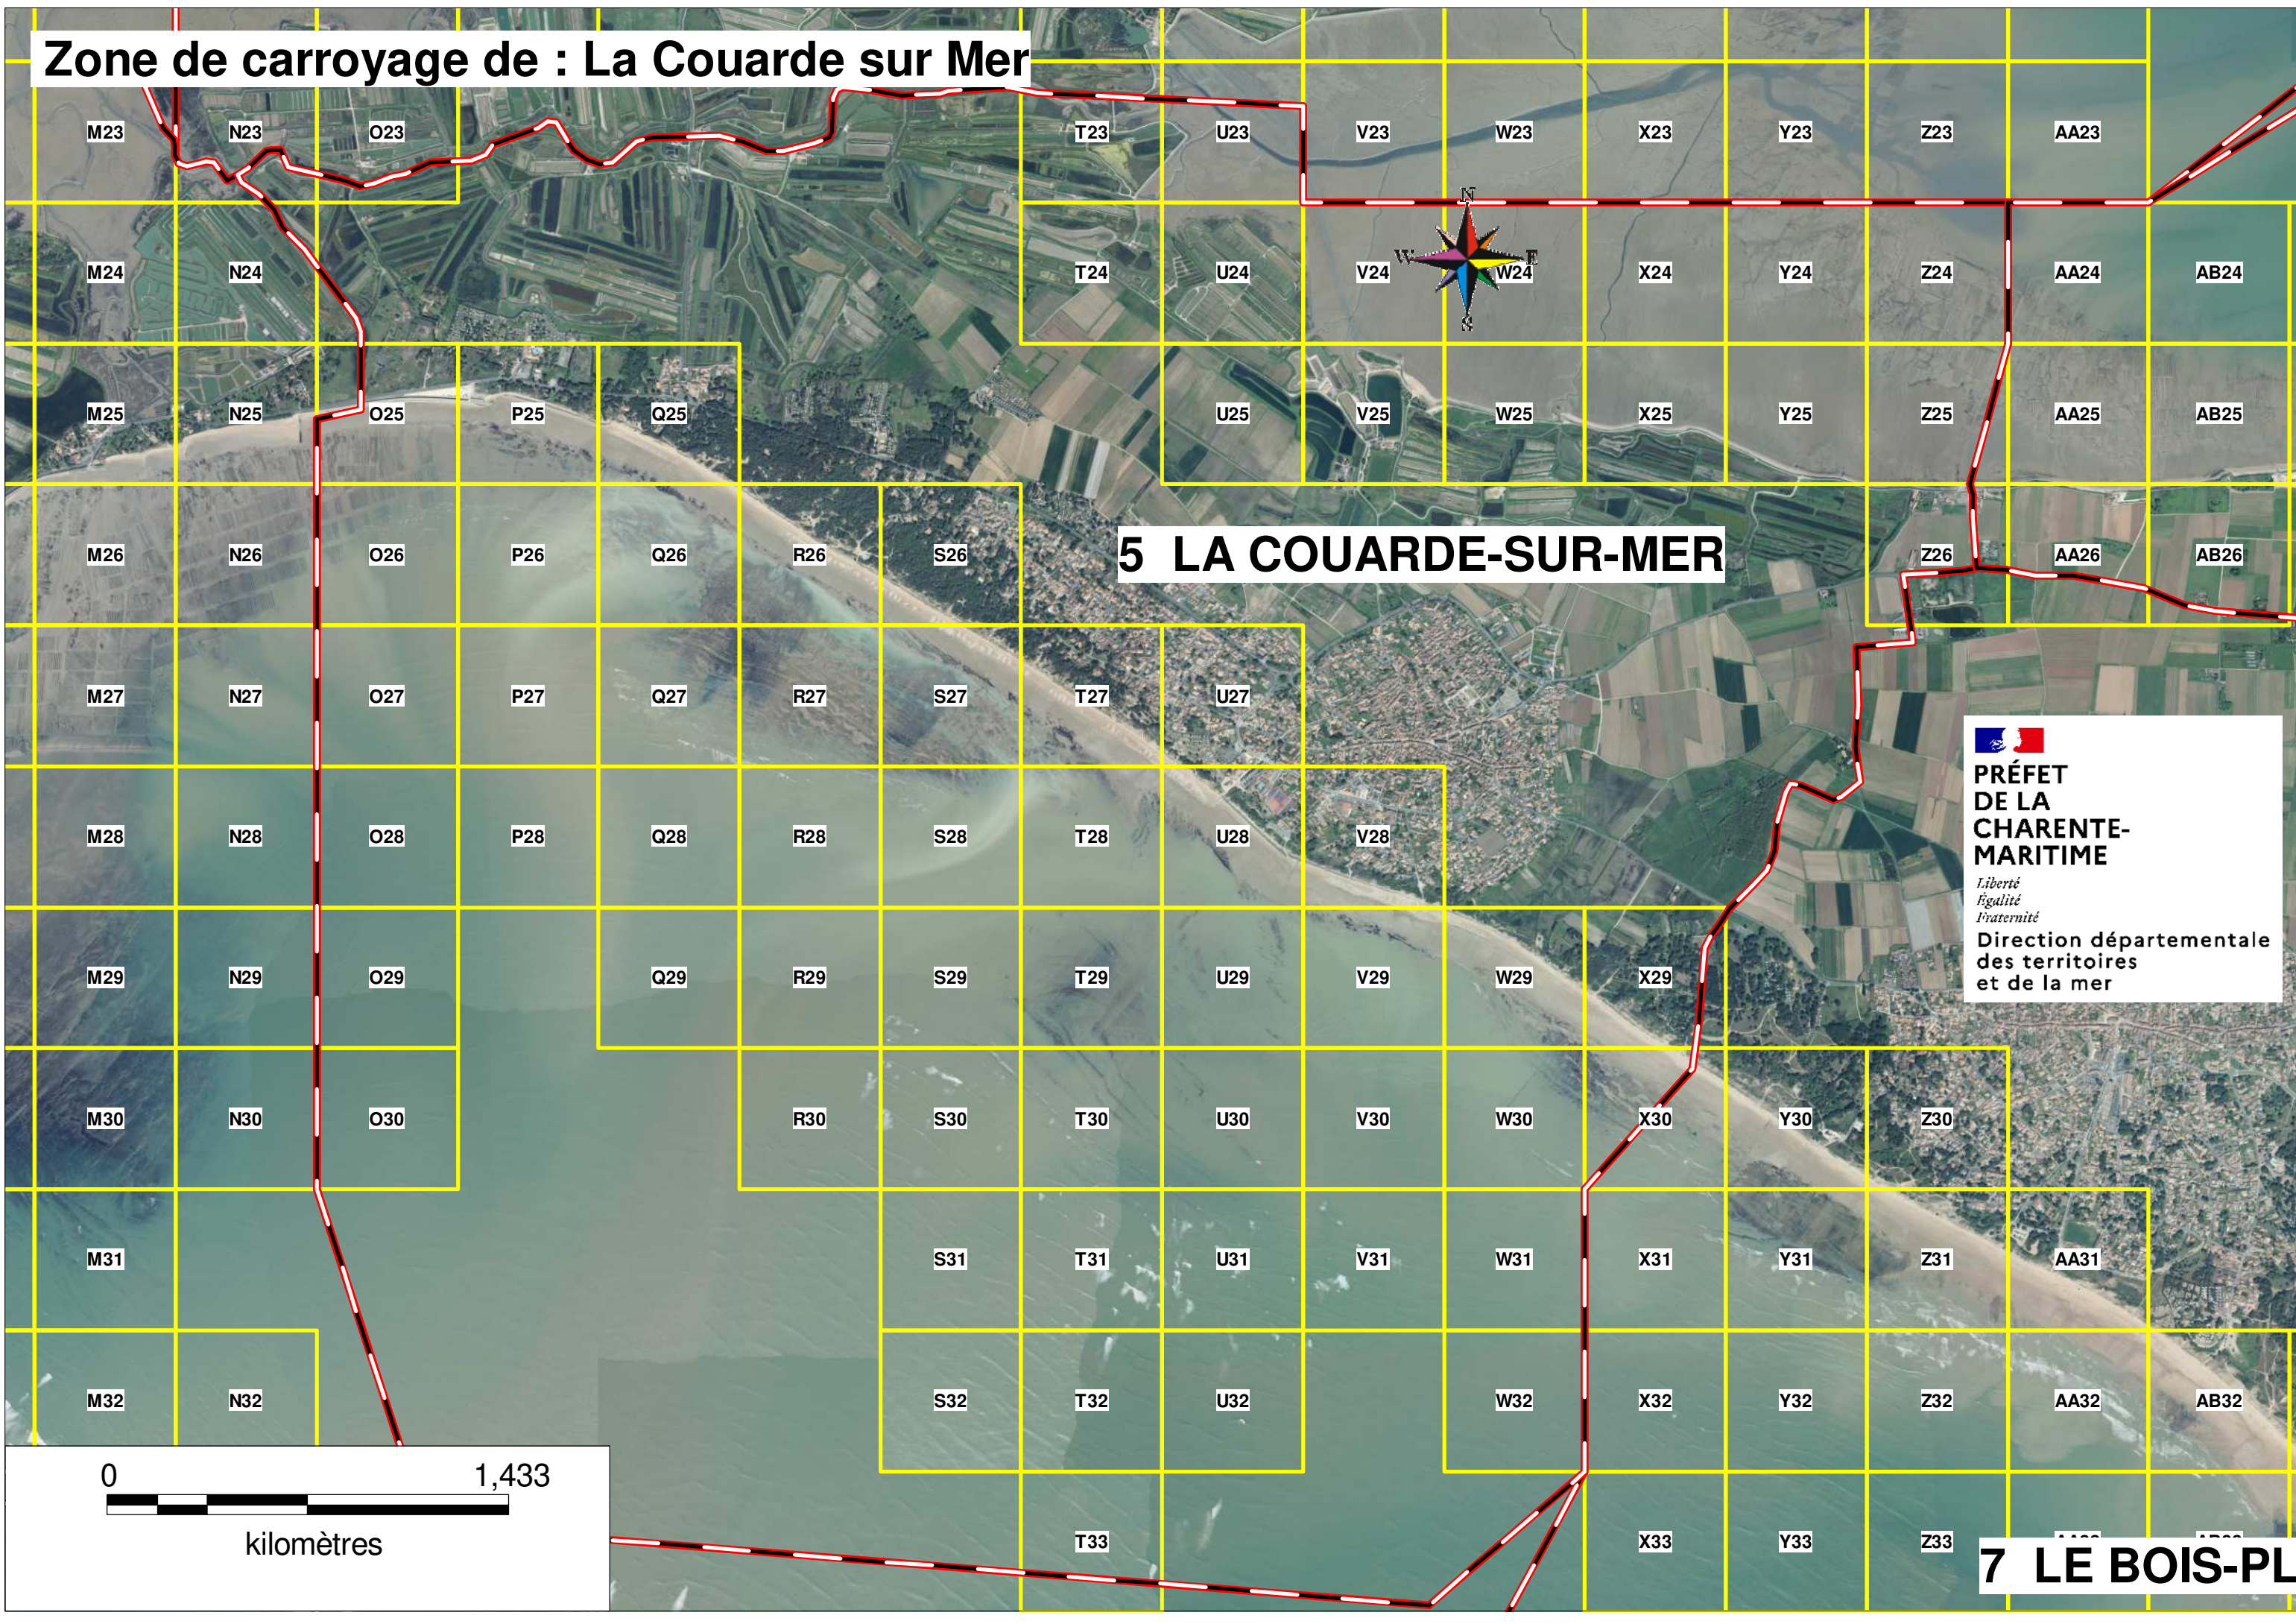

Zone de carroyage de : La Couarde sur Mer

5 LA COUARDE-SUR-MER

**PRÉFET
DE LA
CHARENTE-
MARITIME**
*Liberté
Égalité
Fraternité*
Direction départementale
des territoires
et de la mer

0 1,433
kilomètres

7 LE BOIS-PL