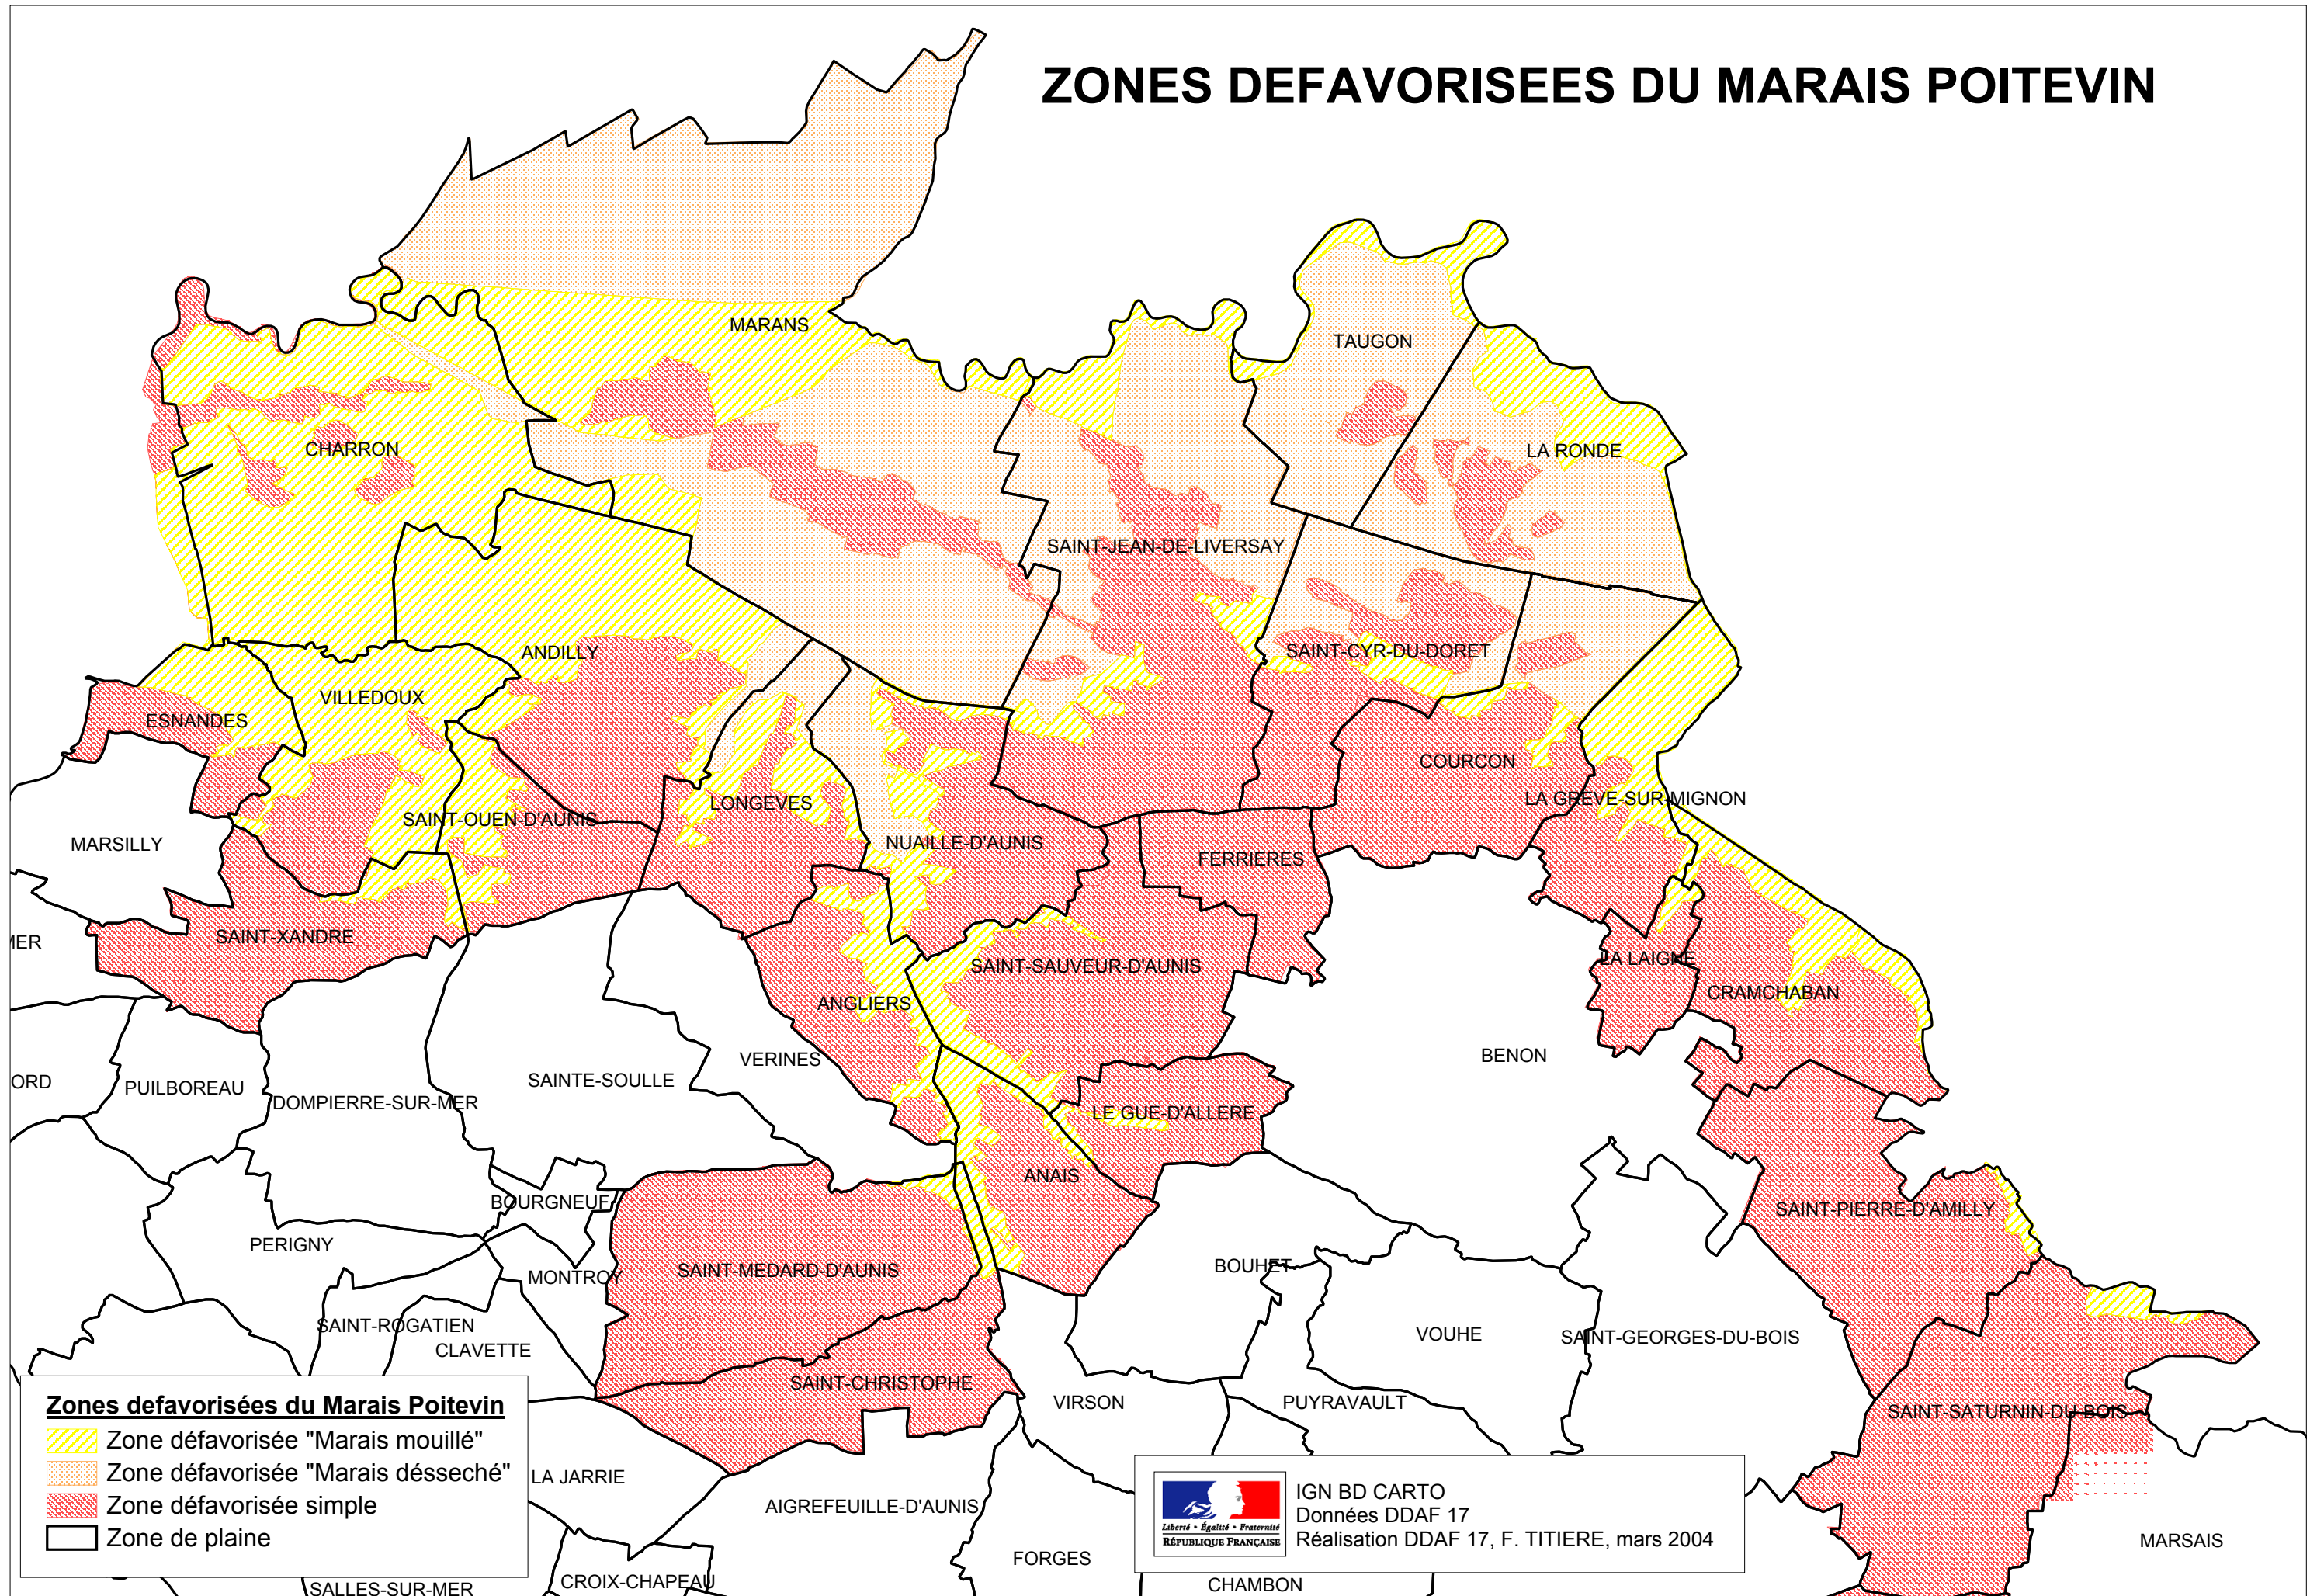

ZONES DEFAVORISEES DU MARAIS POITEVIN

Zones défavorisées du Marais Poitevin

-  Zone défavorisée "Marais mouillé"
-  Zone défavorisée "Marais desséché"
-  Zone défavorisée simple
-  Zone de plaine

IGN BD CARTO
Données DDAF 17
Réalisation DDAF 17, F. TITIÈRE, mars 2004

MARSAIS