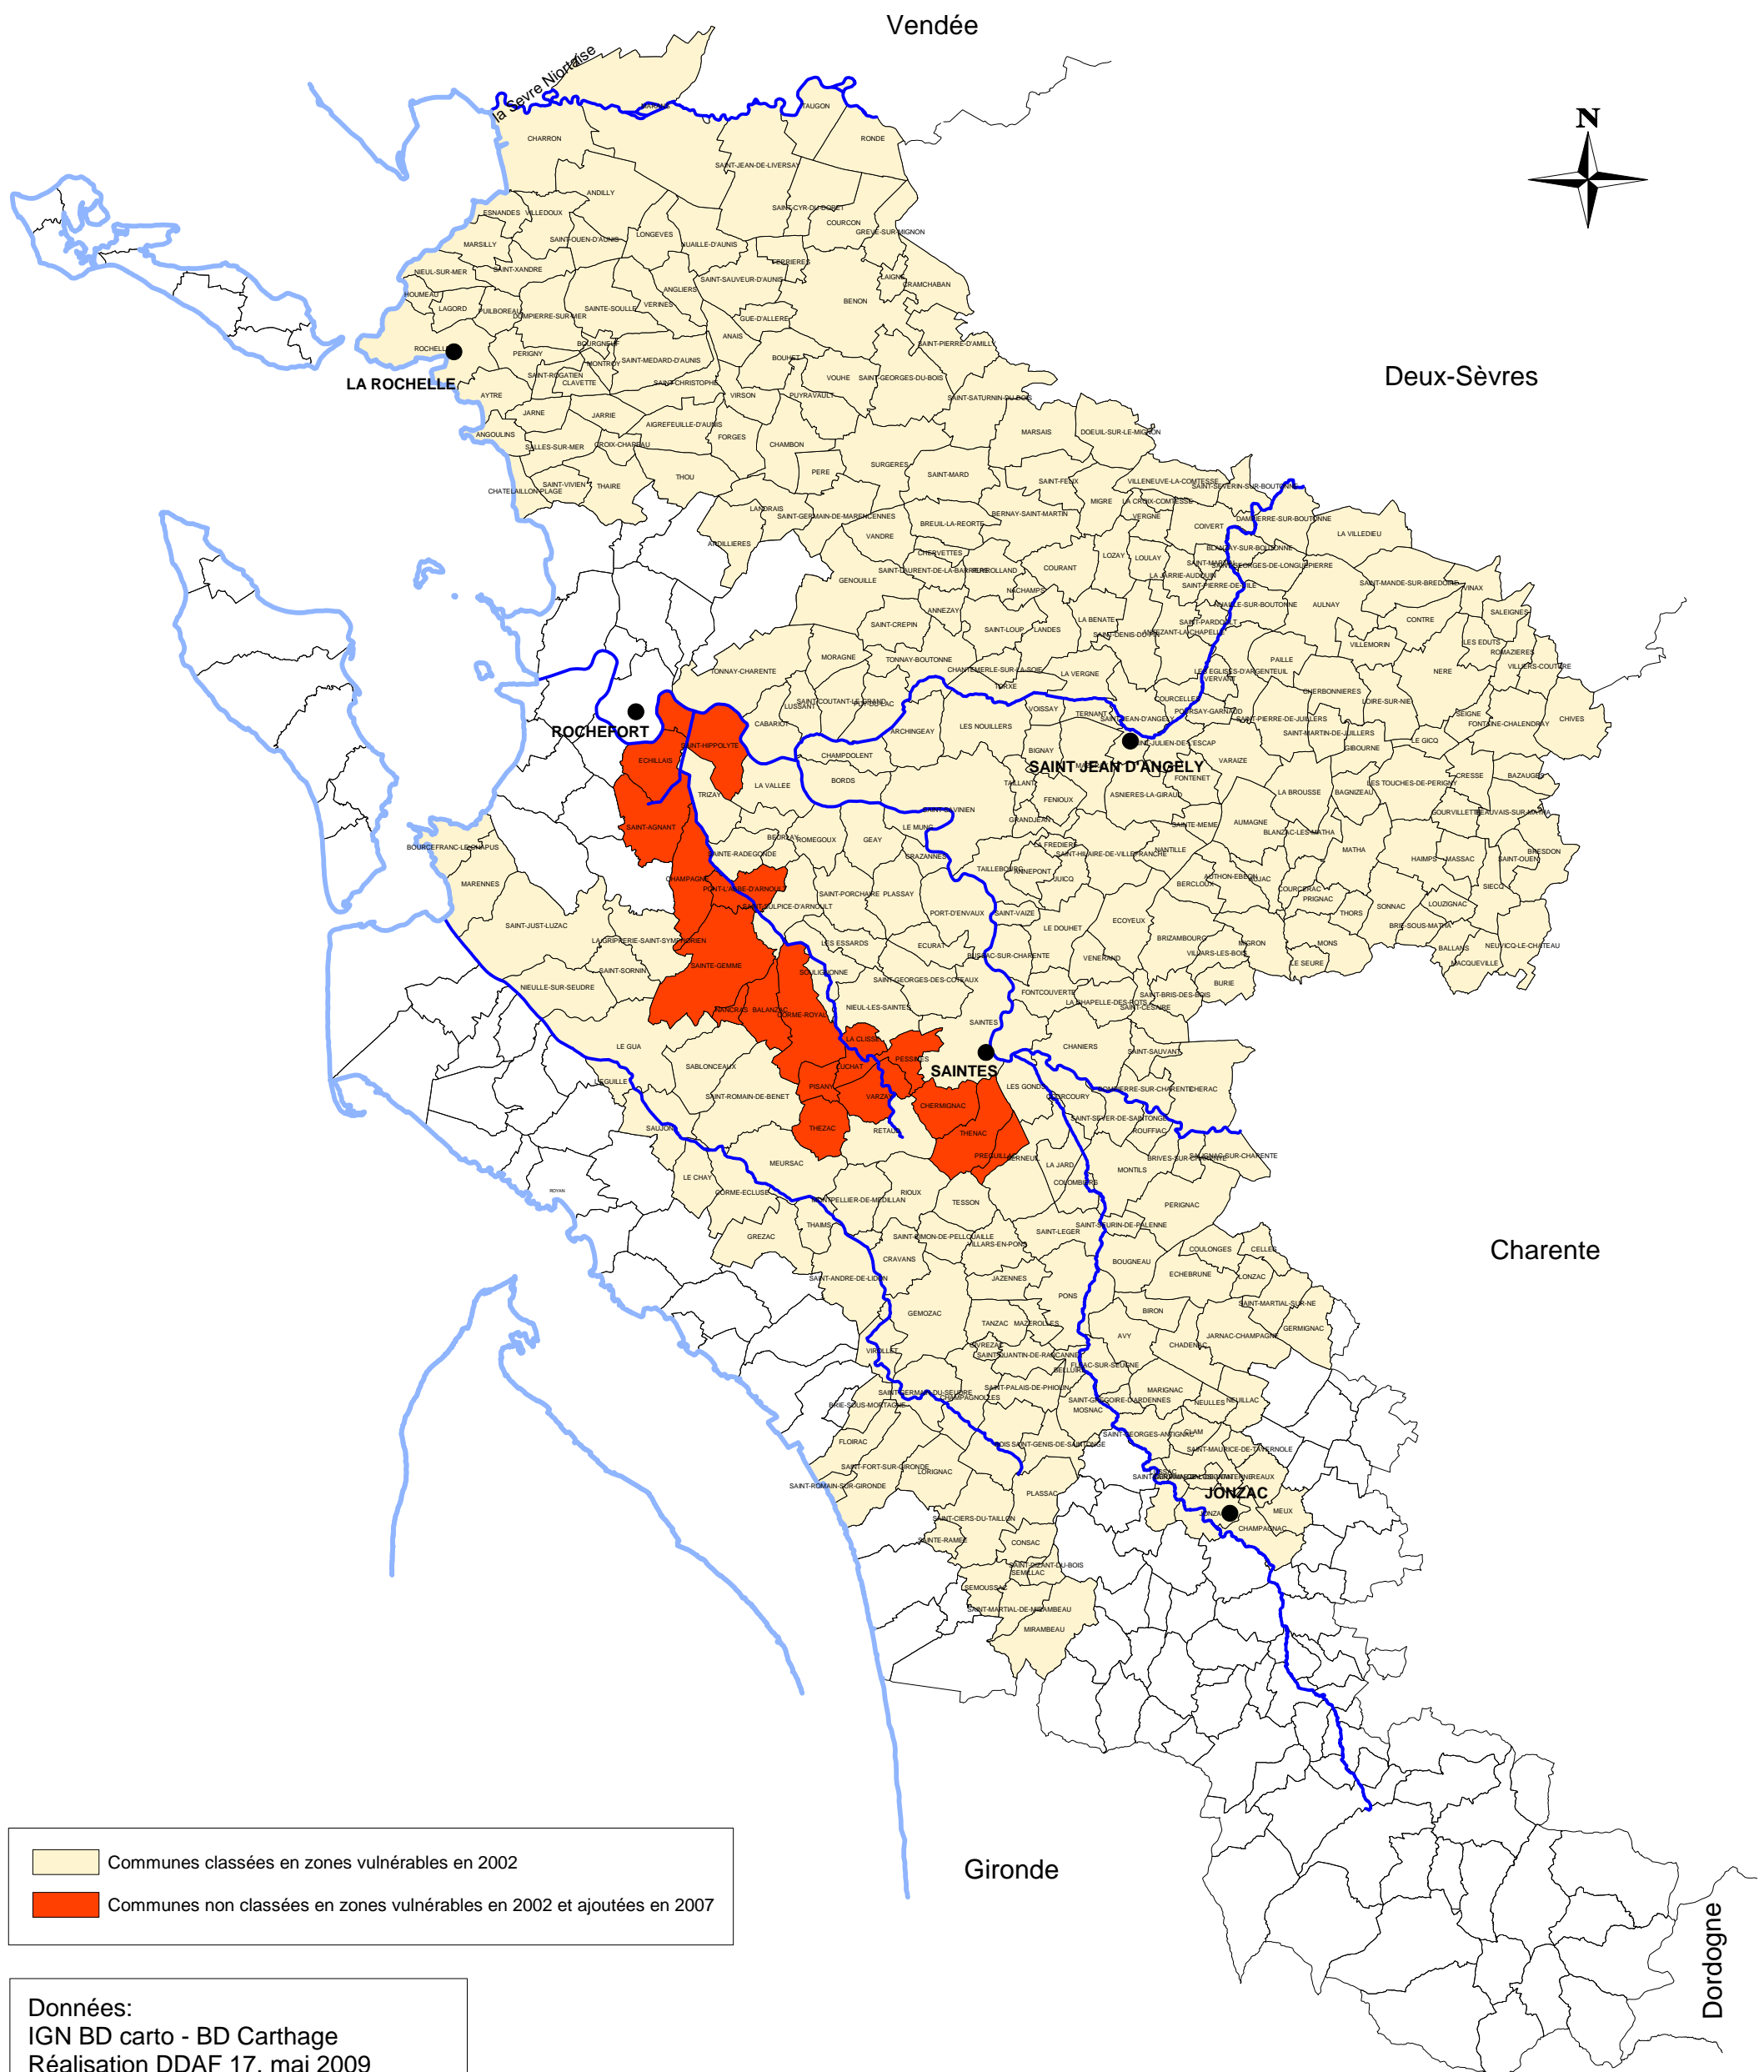

PREFECTURE DE LA CHARENTE-MARITIME
Direction Départementale de l'Agriculture et de la Forêt

Les Zones Vulnérables

- Communes classées en zones vulnérables en 2002
- Communes non classées en zones vulnérables en 2002 et ajoutées en 2007

Données:
IGN BD carto - BD Carthage
Réalisation DDAF 17, mai 2009
échelle 1/445 000