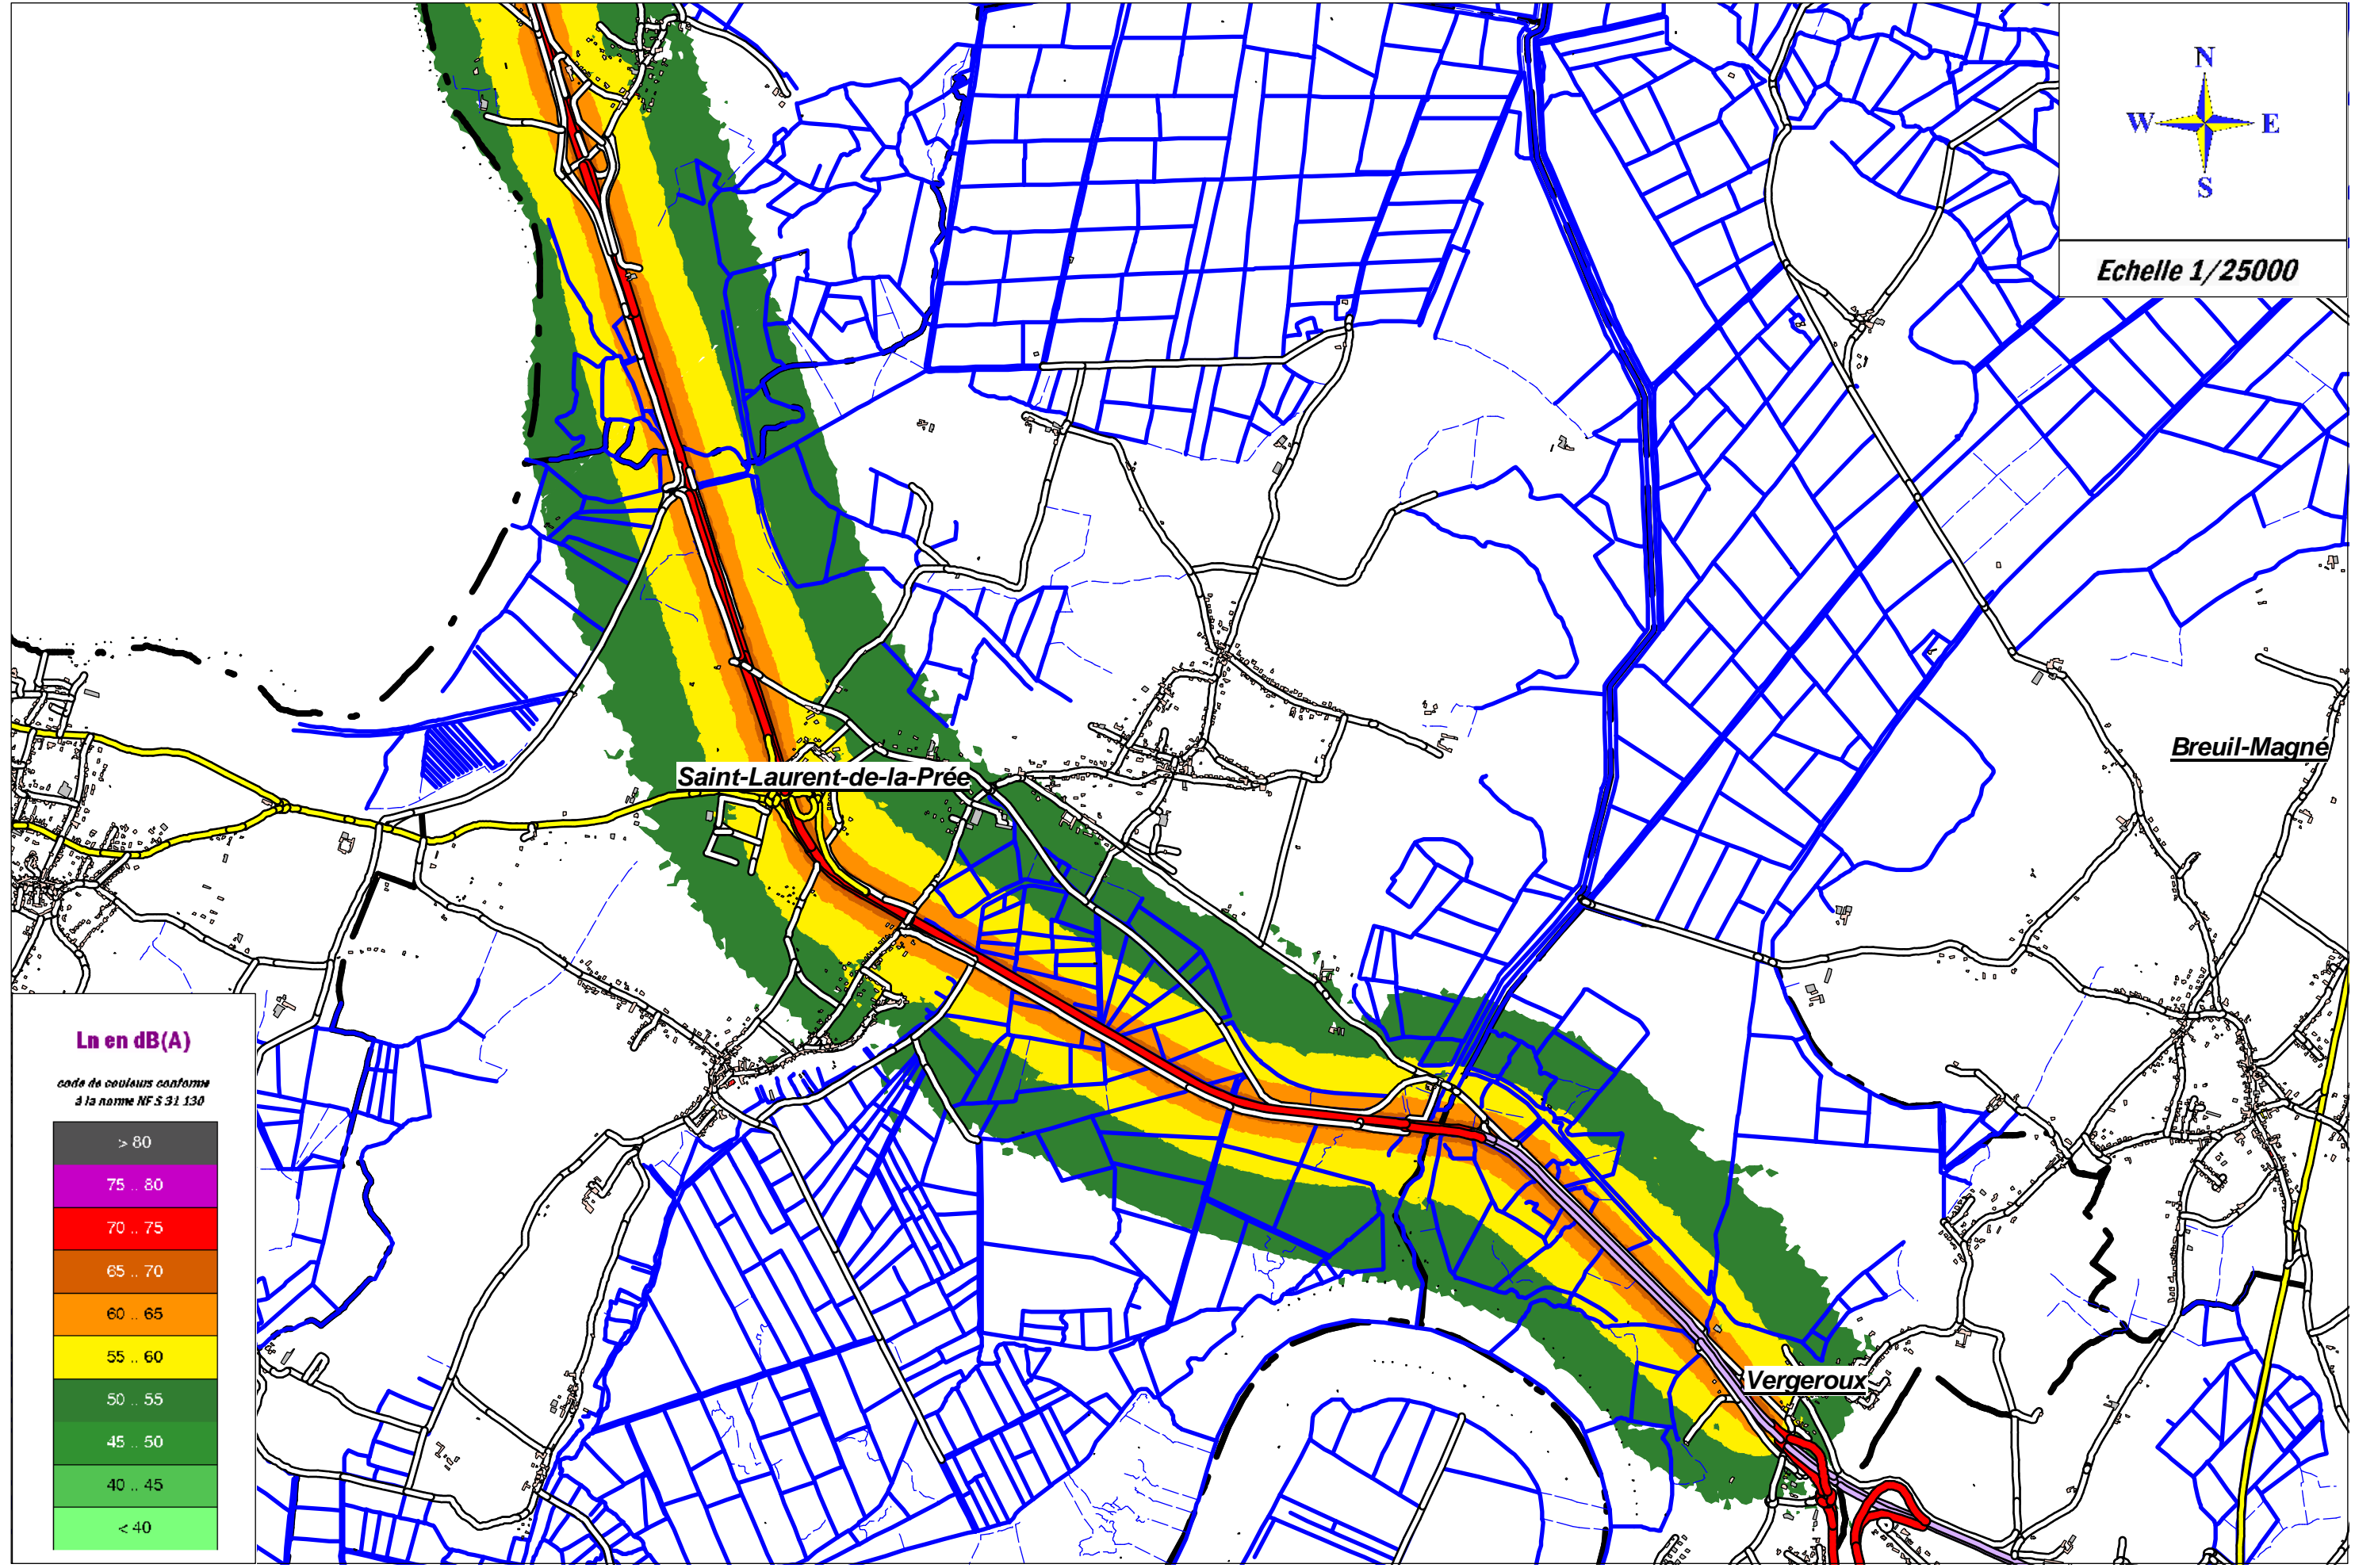

Echelle 1/25000

Ln en dB(A)

code de couleurs conforme à la norme NF S 31 130

> 80
75 .. 80
70 .. 75
65 .. 70
60 .. 65
55 .. 60
50 .. 55
45 .. 50
40 .. 45
< 40