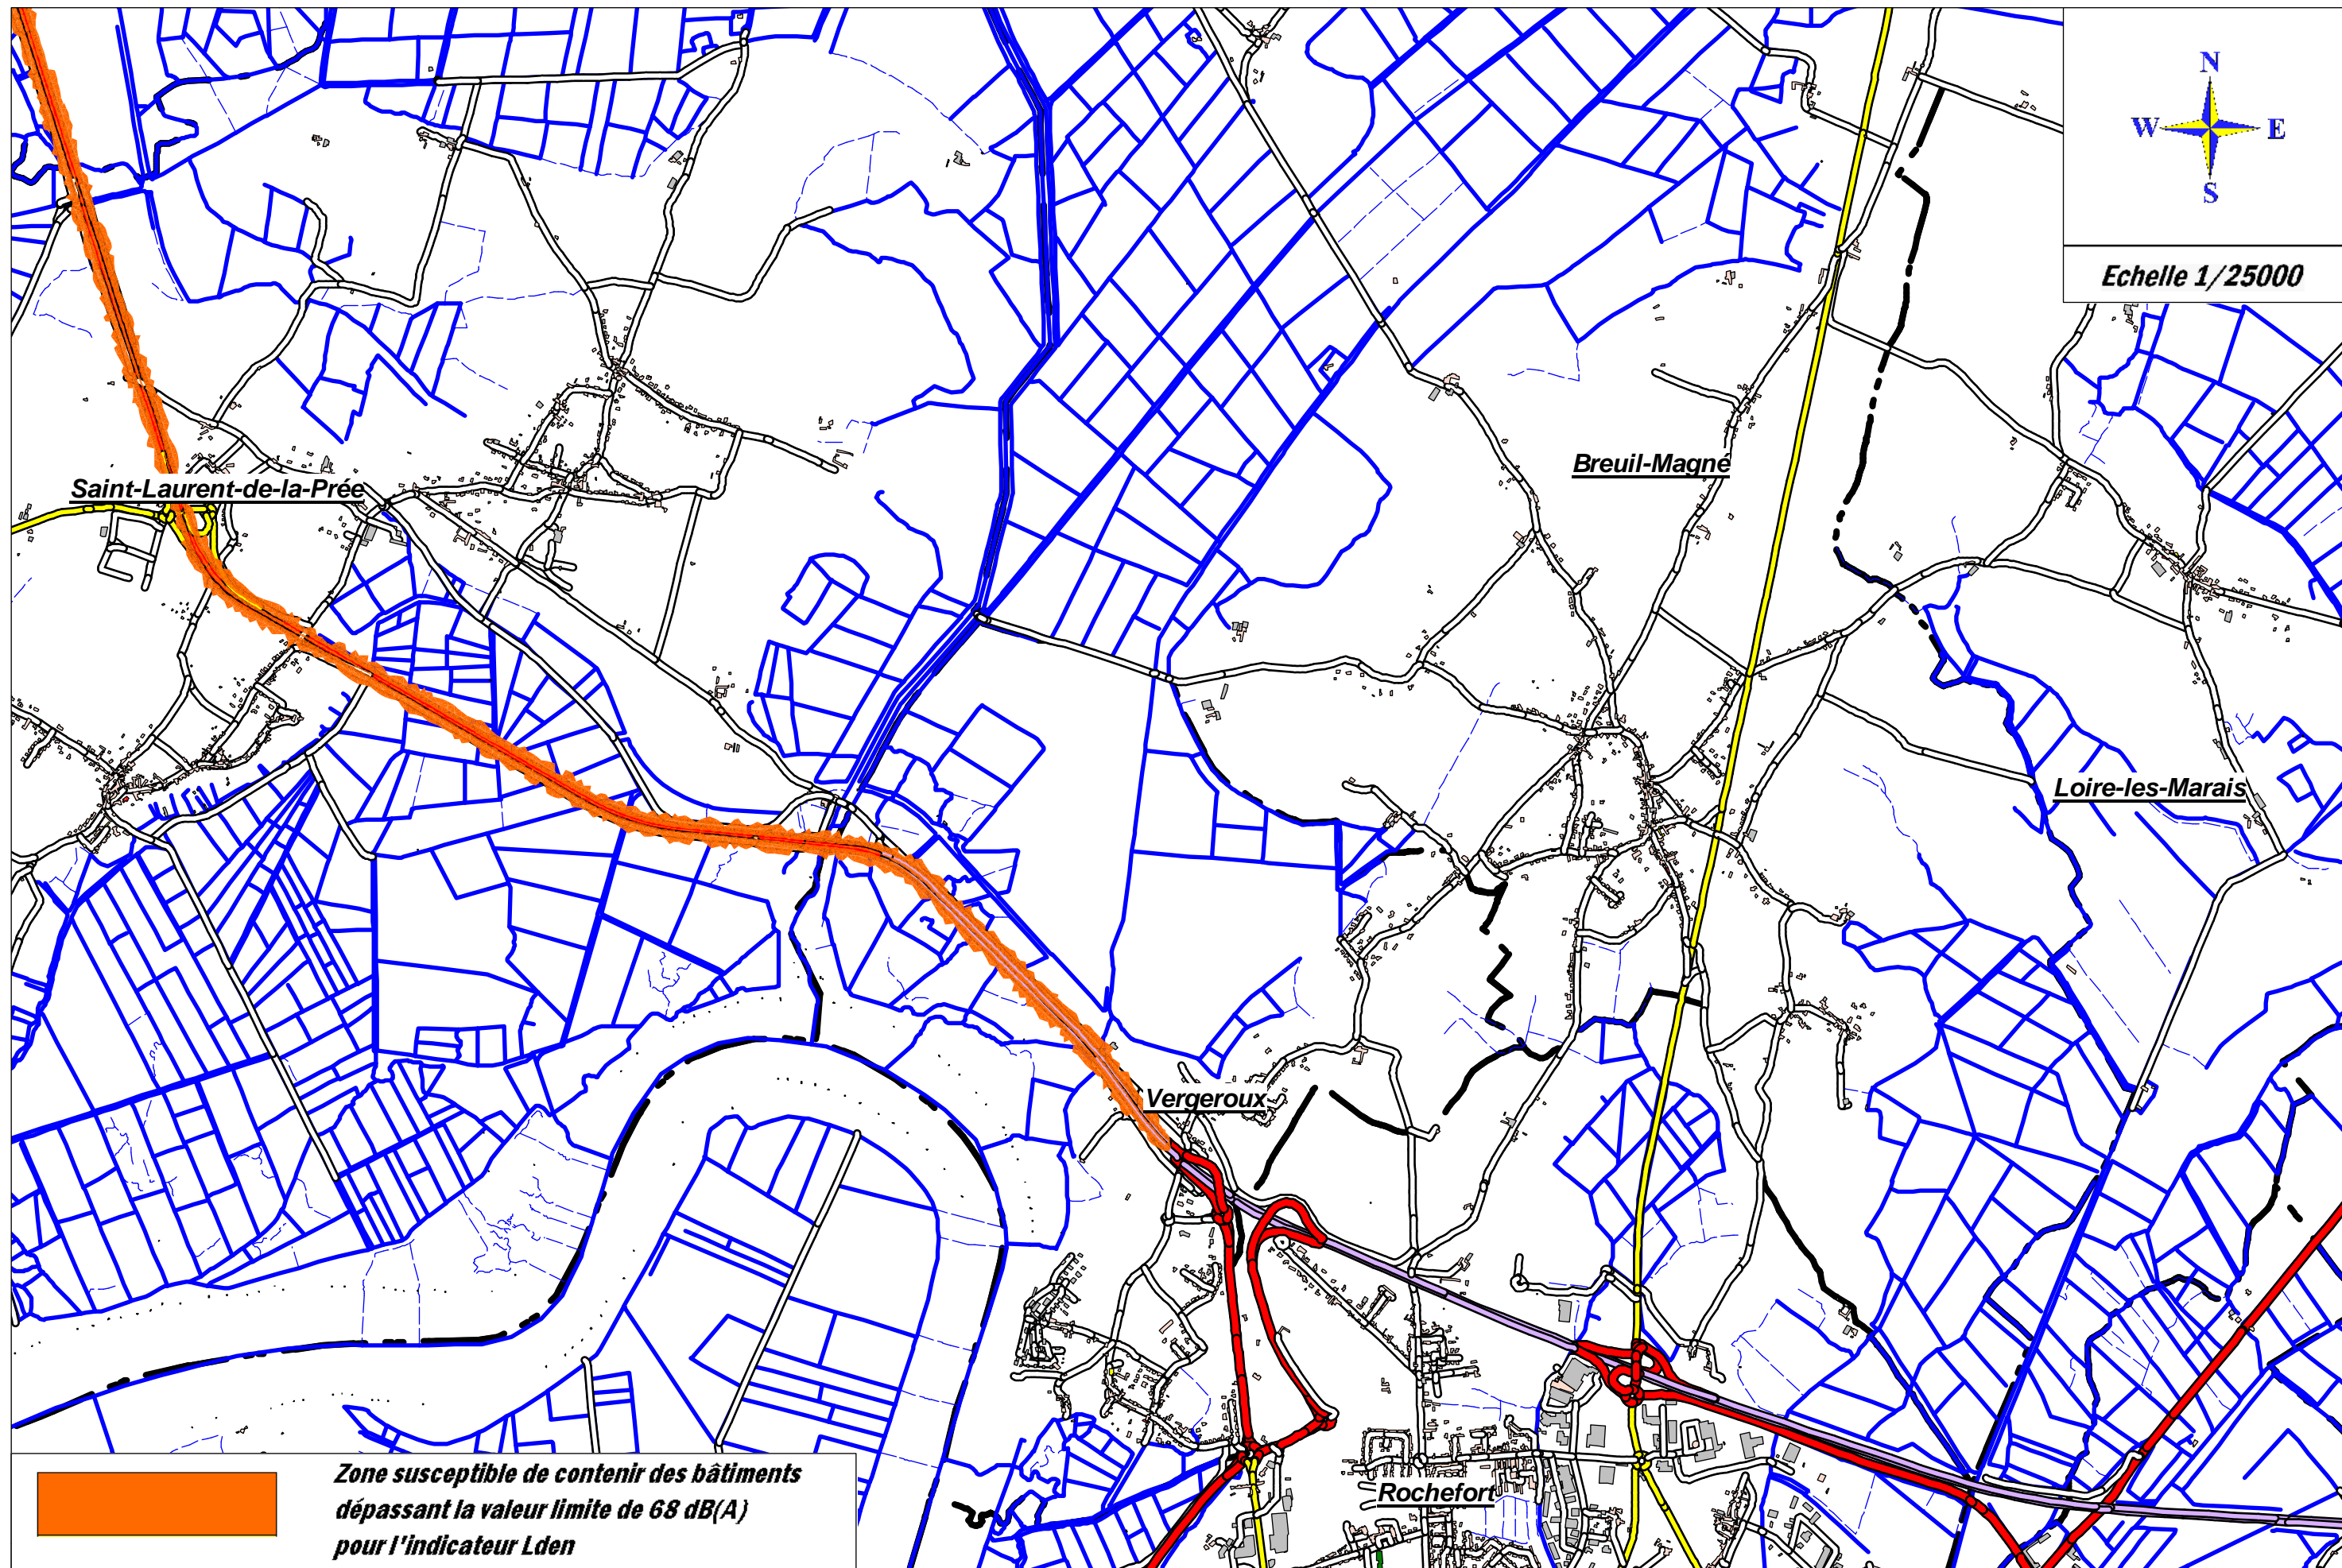

Echelle 1/25000

*Zone susceptible de contenir des bâtiments dépassant la valeur limite de 68 dB(A) pour l'indicateur Lden*