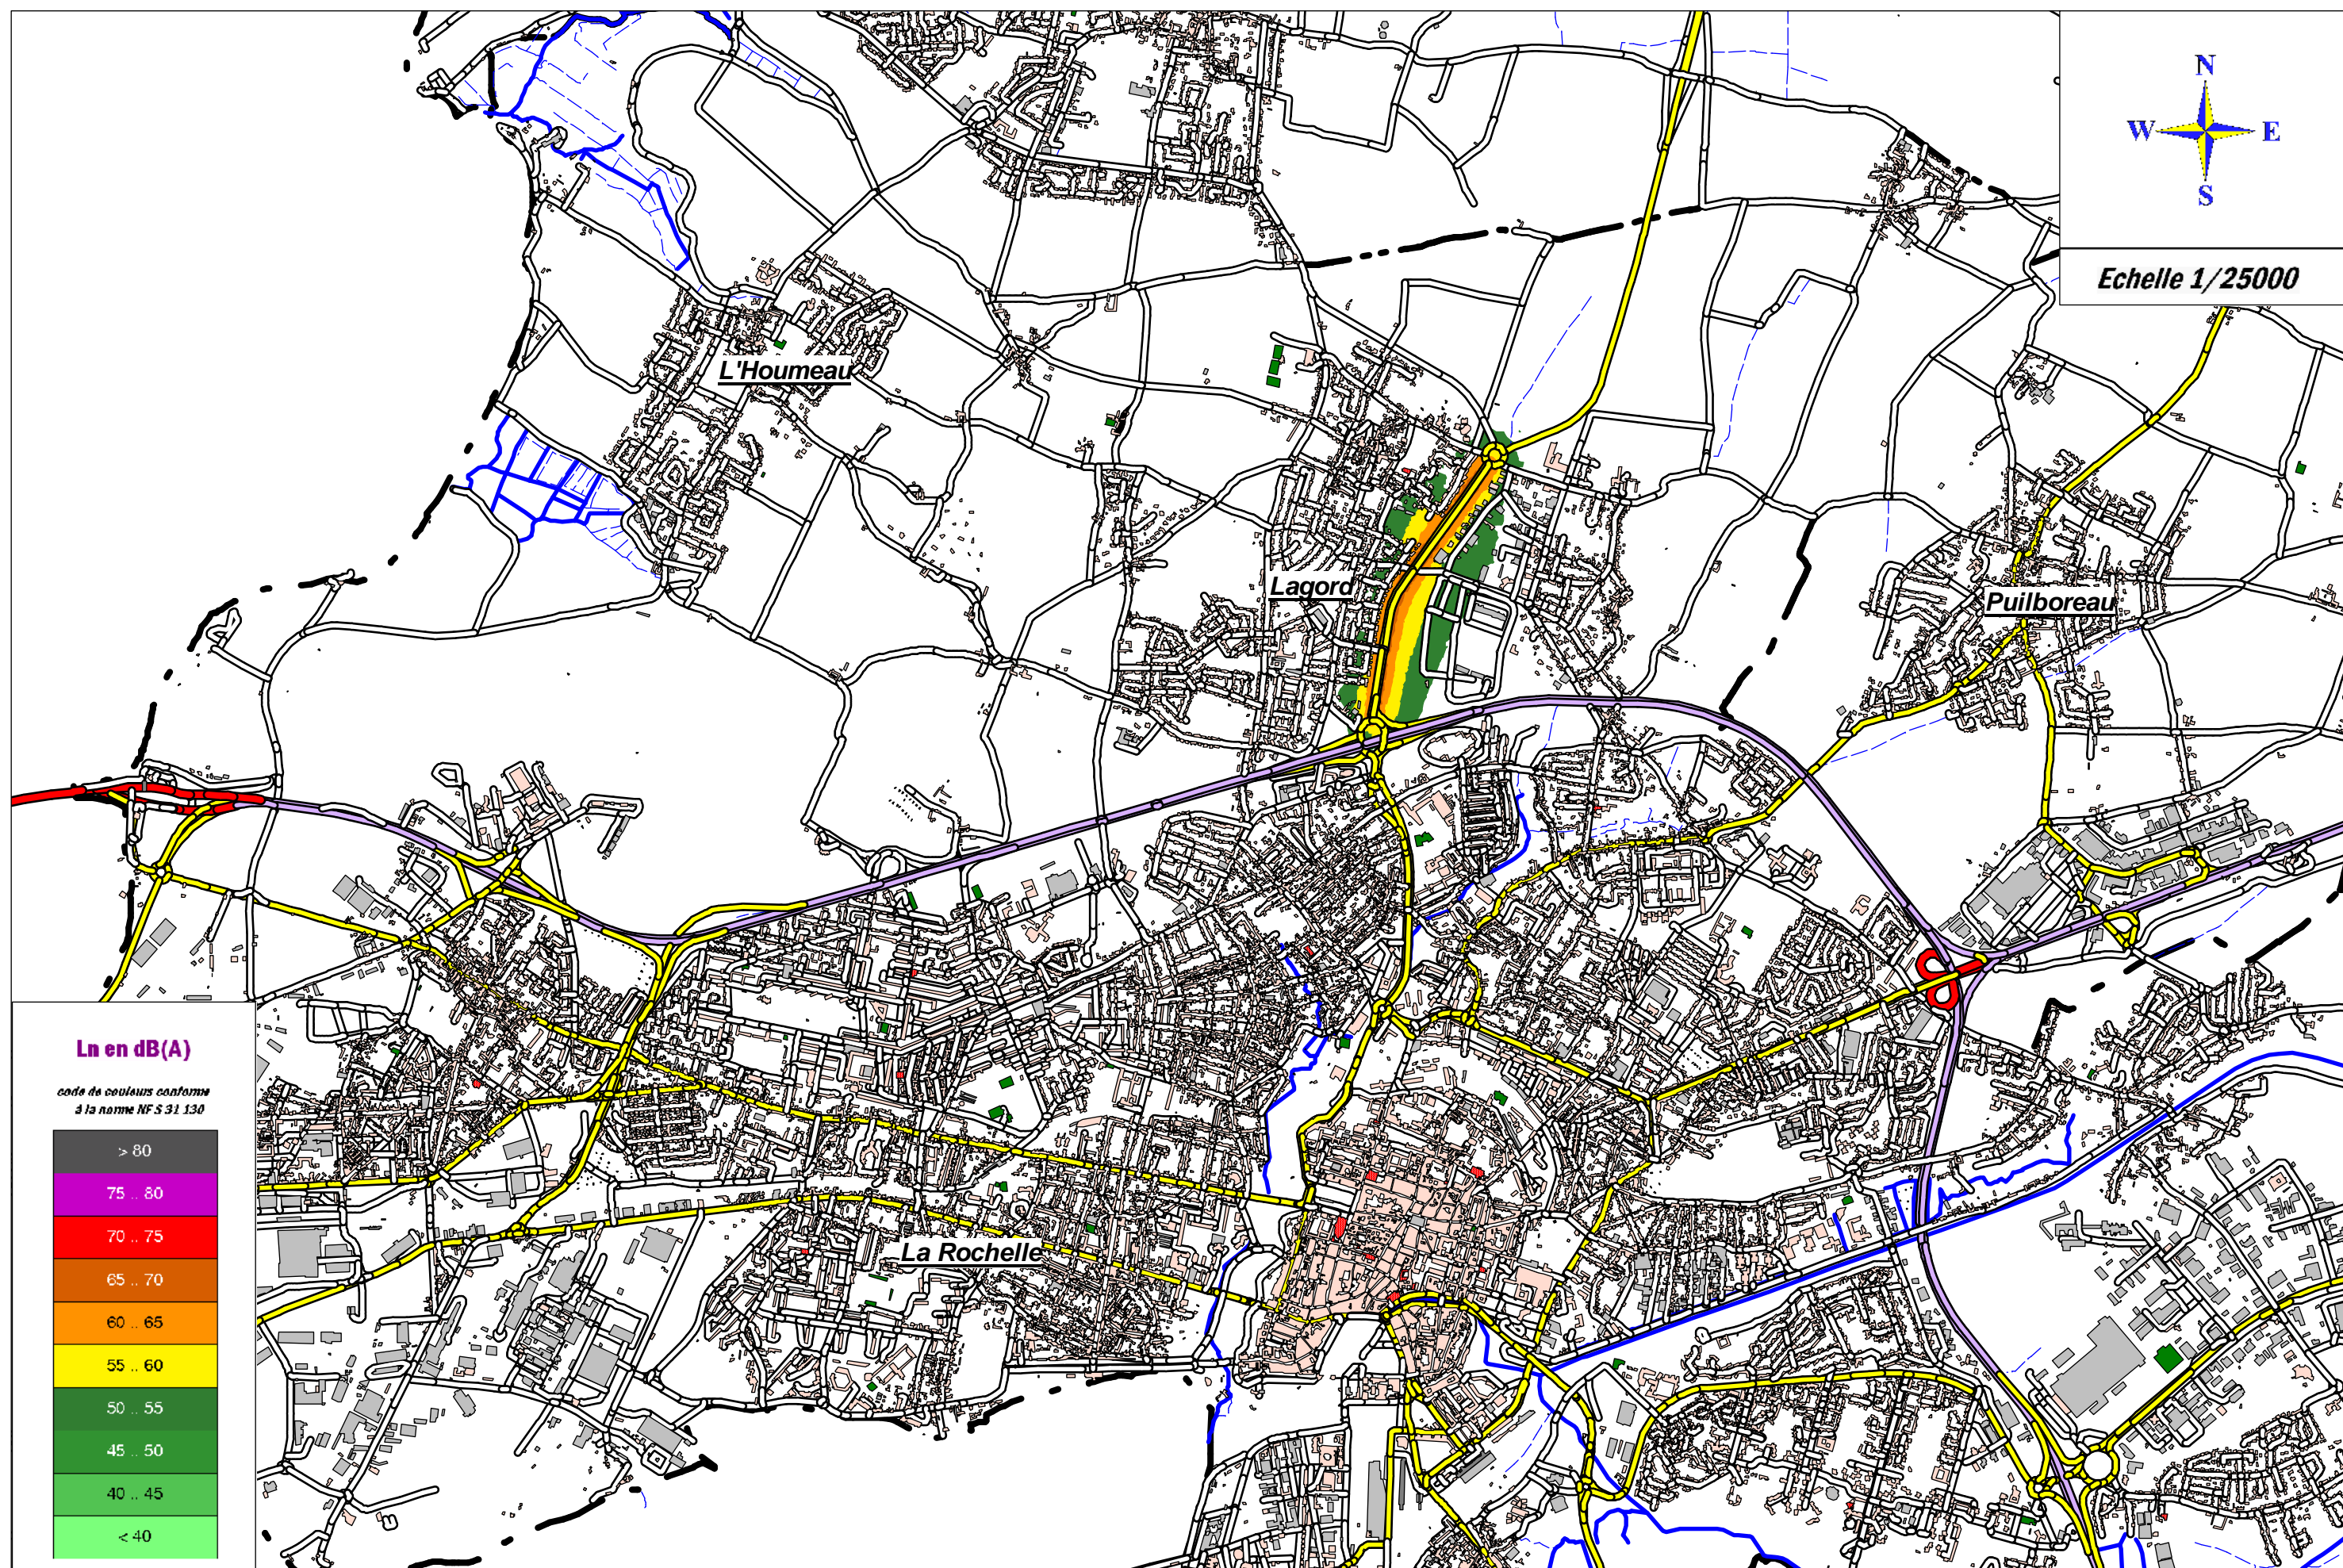

Echelle 1/25000

Ln en dB(A)

code de couleurs conforme à la norme NF S 31 130

> 80
75 .. 80
70 .. 75
65 .. 70
60 .. 65
55 .. 60
50 .. 55
45 .. 50
40 .. 45
< 40