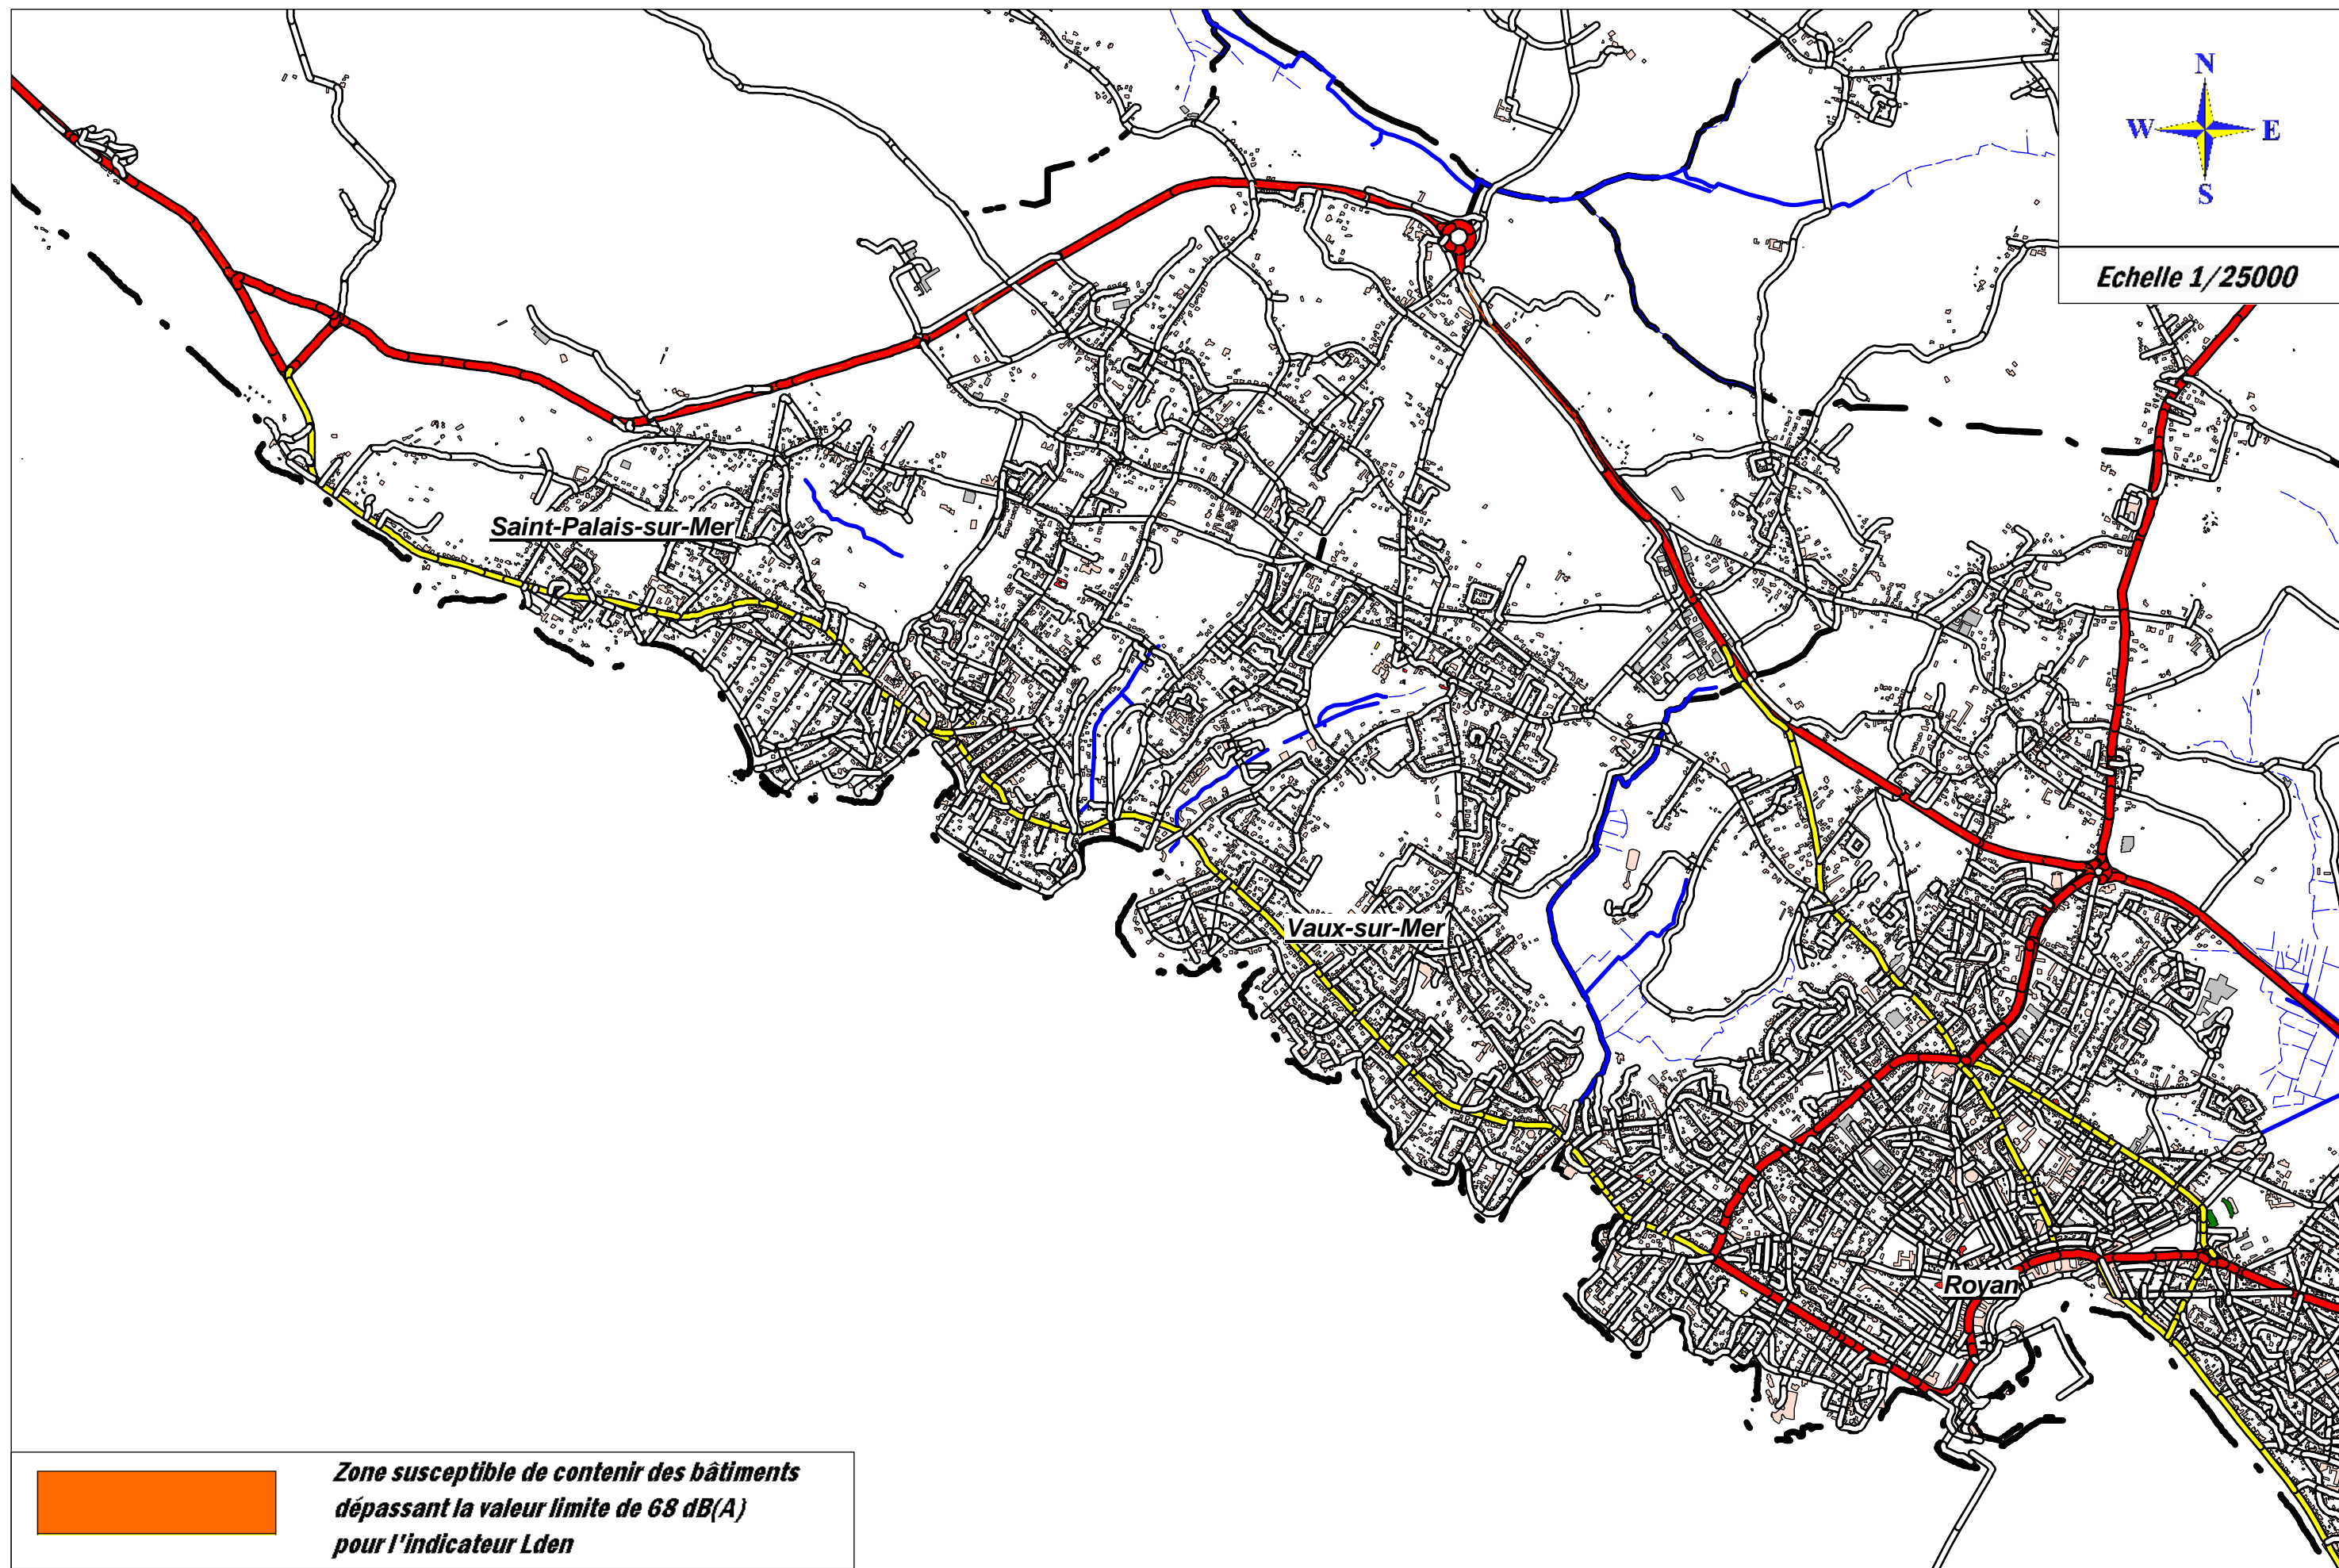

Echelle 1/25000

Saint-Palais-sur-Mer

Vaux-sur-Mer

Royan

*Zone susceptible de contenir des bâtiments dépassant la valeur limite de 68 dB(A) pour l'indicateur Lden*